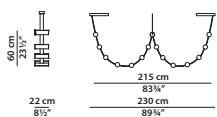

Dimmerazione: **1-10** alimentatore standard già compatibile.

Dimming: **1-10** standard power supply already compatible.

DALI con supplemento/ **TAGLIO DI FASE** con supplemento.

DALI with surcharge/ **PHASE CUT** with surcharge.

230 x 22 h100 cm - 89¾ x 8½ h39"

B3 - Sospensione. Hanging lamp.

Striscia LED 2700K - 20W/MT. (n. 14 corpi lampada).
9682 lumen.
2700K LED strip - 20W/MT. (14 lighting fixtures).
9682 lumens.