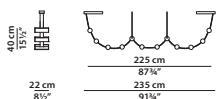

Dimmerazione: **1-10** alimentatore standard già compatibile.

Dimming: **1-10** standard power supply already compatible.

DALI con supplemento/ **TAGLIO DI FASE** con supplemento.

DALI with surcharge/ **PHASE CUT** with surcharge.

235 x 22 h70 cm - 91¾ x 8½ h27¼"

C4 - Sospensione. Hanging lamp.

Striscia LED 2700K - 20W/MT. (n. 10 corpi lampada).
5842 lumen.
2700K LED strip - 20W/MT. (10 lighting fixtures).
5842 lumens.