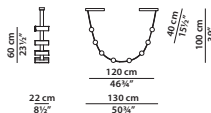

Striscia LED 2700K – 20W/MT. (n. 6 corpi lampada).
4153 lumen.
2700K LED strip – 20W/MT. (6 lighting fixtures).
4153 lumens.

Dimmerazione: **1-10** alimentatore standard già compatibile.

Dimming: **1-10** standard power supply already compatible.

DALI con supplemento/**TAGLIO DI FASE** con supplemento.

DALI with surcharge/**PHASE CUT** with surcharge.

130 x 22 h100 cm – 50³/₄ x 8¹/₂ h39"

A3 – Sospensione. Hanging lamp.

Striscia LED 2700K – 20W/MT. (n. 8 corpi lampada).
5533 lumen.
2700K LED strip – 20W/MT. (8 lighting fixtures).
5533 lumens.