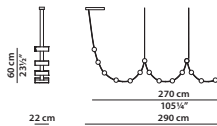

DALI con supplemento/ **TAGLIO DI FASE** con supplemento.

DALI with surcharge/ **PHASE CUT** with surcharge.

290 x 22 h130 cm - 113 x 8½ h50¾"

C2 - Sospensione. Hanging lamp.

Striscia LED 2700K - 20W/MT. (n. 16 corpi lampada).
11040 lumen.
2700K LED strip - 20W/MT. (16 lighting fixtures).
11040 lumens.