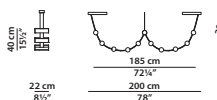

Dimming: **1-10** standard power supply already compatible.

DALI con supplemento/ **TAGLIO DI FASE** con supplemento.

DALI with surcharge/ **PHASE CUT** with surcharge.

170 x 22 h180 cm - 66¼ x 8½ h70¼"

A1 - Sospensione. Hanging lamp.

DALI con supplemento/ **TAGLIO DI FASE** con supplemento.

DALI with surcharge/ **PHASE CUT** with surcharge.

200 x 22 h70 cm - 78 x 8½ h27¼"

B4 - Sospensione. Hanging lamp.

Striscia LED 2700K - 20W/MT. (n. 10 corpi lampada).
5842 lumen.
2700K LED strip - 20W/MT. (10 lighting fixtures).
5842 lumens.