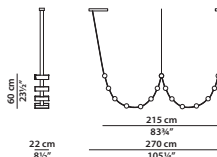

Dimmerazione: **1-10** alimentatore standard già compatibile.

Dimming: **1-10** standard power supply already compatible.

DALI con supplemento/ **TAGLIO DI FASE** con supplemento.

DALI with surcharge/ **PHASE CUT** with surcharge.

270 x 22 h180 cm - 105¼ x 8½ h70¼"

B1 - Sospensione. Hanging lamp.

Striscia LED 2700K - 20W/MT. (n. 14 corpi lampada).
9682 lumen.
2700K LED strip - 20W/MT. (14 lighting fixtures).
9682 lumens.