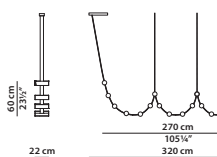

Dimmerazione: **1-10** alimentatore standard già compatibile.

Dimming: **1-10** standard power supply already compatible.

DALI con supplemento/ **TAGLIO DI FASE** con supplemento.

DALI with surcharge/ **PHASE CUT** with surcharge.

320 x 22 h180 cm - 124¾ x 8½ h70¼"

C1 - Sospensione. Hanging lamp.

Striscia LED 2700K - 20W/MT. (n. 16 corpi lampada).
11040 lumen.
2700K LED strip - 20W/MT. (16 lighting fixtures).
11040 lumens.