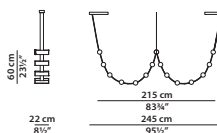

Dimmerazione: **1-10** alimentatore standard già compatibile.

Dimming: **1-10** standard power supply already compatible.

DALI con supplemento/ **TAGLIO DI FASE** con supplemento.

DALI with surcharge/ **PHASE CUT** with surcharge.

245 x 22 h130 cm - 95½ x 8½ h50¾"

B2 - Sospensione. Hanging lamp.

Striscia LED 2700K - 20W/MT. (n. 14 corpi lampada).
9682 lumen.
2700K LED strip - 20W/MT. (14 lighting fixtures).
9682 lumens.