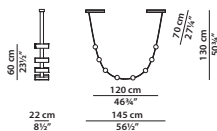

DALI con supplemento/**TAGLIO DI FASE** con supplemento.

DALI with surcharge/**PHASE CUT** with surcharge.

130 x 22 h100 cm – 50³/₄ x 8¹/₂ h39"

A3 – Sospensione. Hanging lamp.

Striscia LED 2700K – 20W/MT. (n. 8 corpi lampada).
5533 lumen.
2700K LED strip – 20W/MT. (8 lighting fixtures).
5533 lumens.

145 x 22 h130 cm - 56½ x 8½ h50¾"

A2 - Sospensione. Hanging lamp.

Striscia LED 2700K - 20W/MT. (n. 8 corpi lampada).
5533 lumen.
2700K LED strip - 20W/MT. (8 lighting fixtures).
5533 lumens.

Dimmerazione: **1-10** alimentatore standard già compatibile.