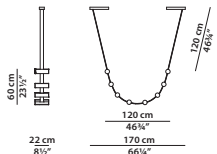

Dimmerazione: **1-10** alimentatore standard già compatibile.

Dimming: **1-10** standard power supply already compatible.

DALI con supplemento/ **TAGLIO DI FASE** con supplemento.

DALI with surcharge/ **PHASE CUT** with surcharge.

170 x 22 h180 cm - 66¼ x 8½ h70¼"

A1 - Sospensione. Hanging lamp.

Striscia LED 2700K - 20W/MT. (n. 8 corpi lampada).
5533 lumen.
2700K LED strip - 20W/MT. (8 lighting fixtures).
5533 lumens.