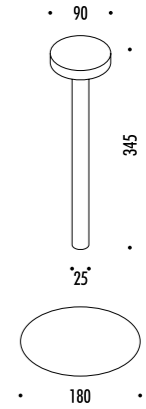

Compasso d'Oro ADI
Mention of Honour
2016

DESIGN DAVIDE GROPPI - 2013
LAMPADA DA TAVOLO - ABS - METACRILATO - METALLO
TABLE LAMP - ABS - METHACRYLATE - METAL

Tetalet

The sizes are expressed in millimeters.

CE IP 20

1A03103	BIANCO OPACO / MATT WHITE - 3000K	2 W LED - 178 lm - CRI 90 BATTERIA RICARICABILE 4,8 V NiMH 4300 mAh
1A03103-27	BIANCO OPACO / MATT WHITE - 2700K	FISSAGGIO MAGNETICO - CARICABATTERIE INCLUSO INPUT 100-240 V - 50/60 Hz
1A03104	NERO OPACO / MATT BLACK - 3000K	ON/OFF TOUCH - AUTONOMIA BATTERIA DODICI ORE
1A03104-27	NERO OPACO / MATT BLACK - 2700K	RECHARGEABLE BATTERY 4,8 V NiMH 4300 mAh
1A03118	ORO OPACO / MATT GOLD - 3000K	MAGNETIC FIXING - INCLUDES CHARGER INPUT 100-240 V - 50/60 Hz
1A03118-27	ORO OPACO / MATT GOLD - 2700K	ON/OFF TOUCH - BATTERY LIFE TWELVE HOURS