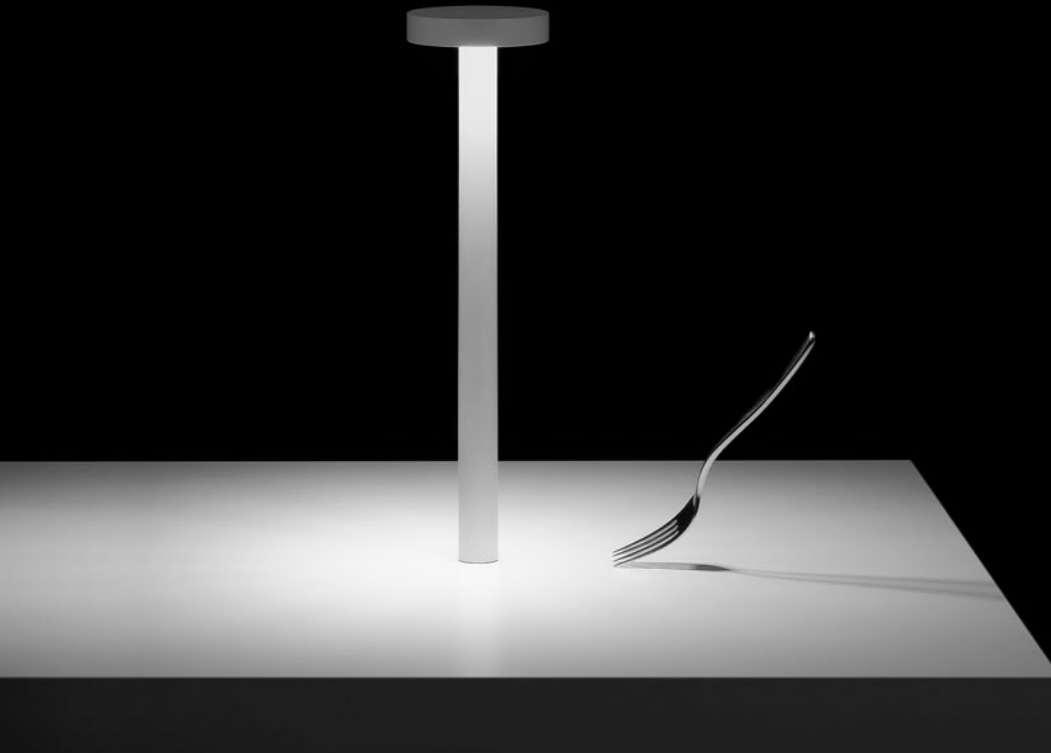

Compasso d'Oro ADI
Mention of Honour
2016

DESIGN DAVIDE GROPPI - 2013
LAMPADA DA TAVOLO - ABS - METACRILATO - METALLO
TABLE LAMP - ABS - METHACRYLATE - METAL

Tetalet

The sizes are expressed in millimeters.

CE IP 20

1A03103	BIANCO OPACO / MATT WHITE - 3000K	2 W LED - 178 lm - CRI 90 BATTERIA RICARICABILE 4,8 V NiMH 4300 mAh
1A03103-27	BIANCO OPACO / MATT WHITE - 2700K	FISSAGGIO MAGNETICO - CARICABATTERIE INCLUSO INPUT 100-240 V - 50/60 Hz
1A03104	NERO OPACO / MATT BLACK - 3000K	ON/OFF TOUCH - AUTONOMIA BATTERIA DODICI ORE
1A03104-27	NERO OPACO / MATT BLACK - 2700K	RECHARGEABLE BATTERY 4,8 V NiMH 4300 mAh
1A03118	ORO OPACO / MATT GOLD - 3000K	MAGNETIC FIXING - INCLUDES CHARGER INPUT 100-240 V - 50/60 Hz
1A03118-27	ORO OPACO / MATT GOLD - 2700K	ON/OFF TOUCH - BATTERY LIFE TWELVE HOURS