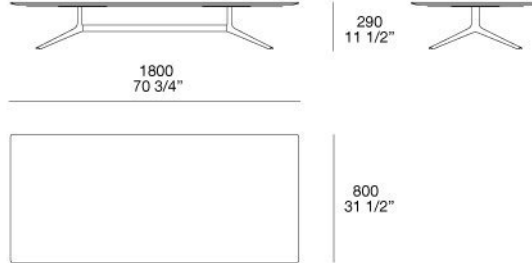

PIANO

disponibile in essenza, in pannello di fibra laccato opaco/lucido o in marmo levigato/lucido

MONDRIAN

JEAN-MARIE MASSAUD (2017)

MOTA140

MOTA180

MOTA070

MOTA070A