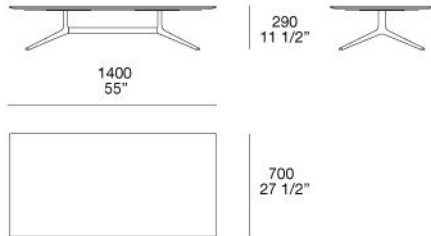

MONDRIAN

JEAN-MARIE MASSAUD (2017)

MOTA140