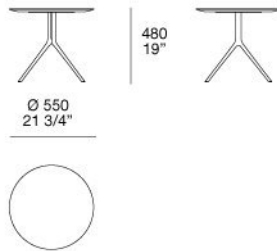

MONDRIAN

JEAN-MARIE MASSAUD (2017)

MOTA055RA

Poliform