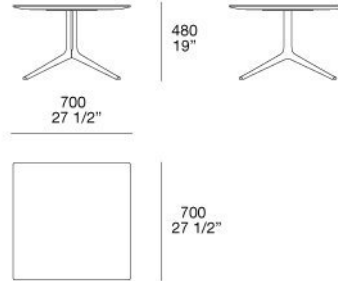

PIANO

disponibile in essenza, in pannello di fibra laccato opaco/lucido o in marmo levigato/lucido

MONDRIAN

JEAN-MARIE MASSAUD (2017)

MOTA140

MOTA180

MOTA070

MOTA070A