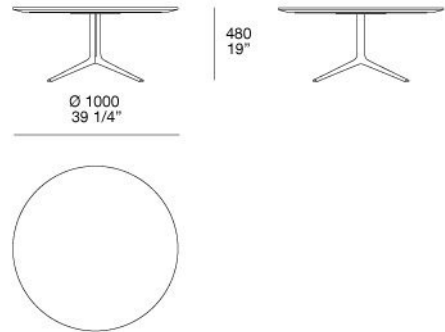

MONDRIAN

JEAN-MARIE MASSAUD (2017)

MOTA100RA

Poliform