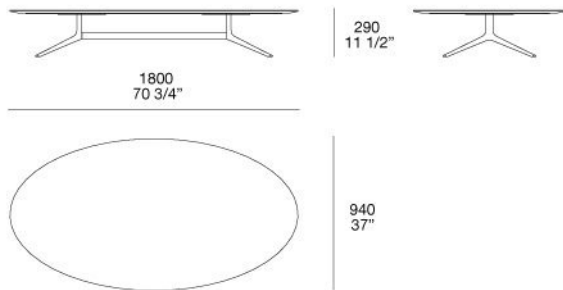

MONDRIAN

JEAN-MARIE MASSAUD (2017)

MOTA1800