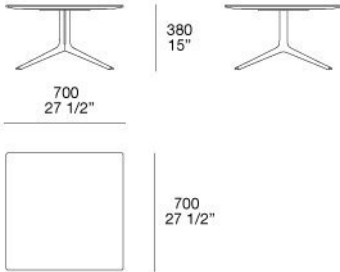

PIANO

disponibile in essenza, in pannello di fibra laccato opaco/lucido o in marmo levigato/lucido

MONDRIAN

JEAN-MARIE MASSAUD (2017)

MOTA140

MOTA180

MOTA070

MOTA070A