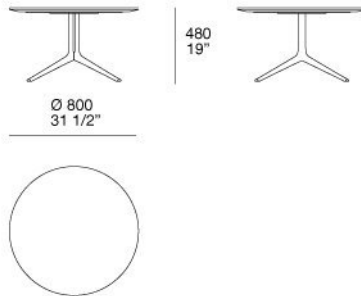

MONDRIAN

JEAN-MARIE MASSAUD (2017)

MOTA080RA

Poliform