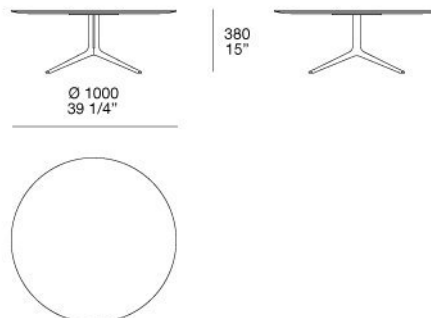

MONDRIAN

JEAN-MARIE MASSAUD (2017)

MOTA100R

Poliform