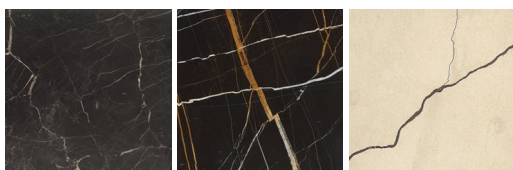

FINITURE\STRUTTURA\FUSIONE DI BRONZO LUCIDATA ORO (1)

FUSIONE DI
BRONZO
LUCIDATA
ORO

MONDRIAN

FINITURE\STRUTTURA\LACCATO OPACO CHAMPAGNE (1)

LACCATO
OPACO
CHAMPAGNE

MONDRIAN

FINITURE\PIANO\MARMI POLIFORM + ZECEVO (11)

BIANCO
CARRARA
LEVIGATO

EMPERADOR
LEVIGATO

GRIGIO
STARDUST
LEVIGATO

CALACATTA
ORO
LEVIGATO

BIANCO
CARRARA
LUCIDO

EMPERADOR
LUCIDO

GRIGIO
STARDUST
LUCIDO

CALACATTA
ORO LUCIDO

NOIR SAINT
LAURENT
LUCIDO

SAHARA
NOIR
LEVIGATO

ZECEVO
LEVIGATO

MONDRIAN

FINITURE PIANO LACCATO OPACO COLORI (26)

35 CANAPA

26 CORDA

88 CASTORO