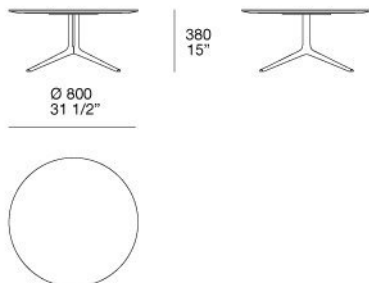

MONDRIAN

JEAN-MARIE MASSAUD (2017)

MOTA080R

Poliform