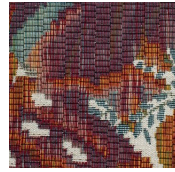

Vision Djon
001
Vision Djon
001

Tessuto Cat.C / Fabric Cat.C

*Bloom Silver
029
Eden green 001*

*Bloom Slate
039
Eden pink 002*

*Eden green 001
Euphoria grey
104*

*Eden pink 002
Euphoria rose
powder 105*

*Euphoria grey
104
Bloom Silver
029*

*Euphoria rose
powder 105
Freedom
acquamarine
001*

*Freedom
acquamarine
001
Bloom Slate
039*

*Futura Deep
Ocean 050
Futura Deep
Ocean 050*

*Futura Milk
002
Futura Milk
002*

Tessuto Cat.D / Fabric Cat.D

*Aiko anthracite
002
Aiko anthracite
002*