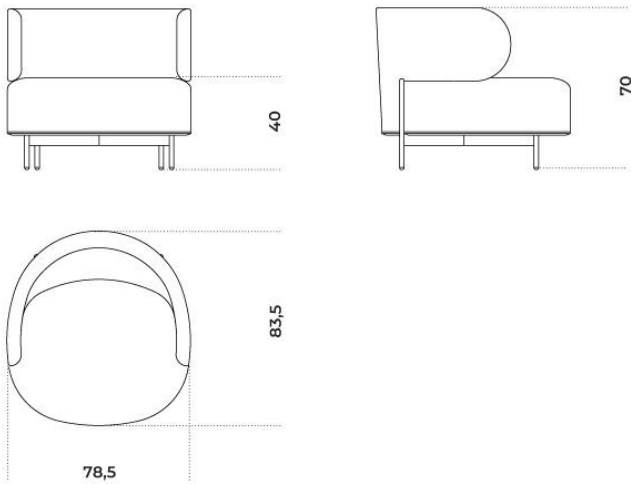


Akiko Lounge

Oscar e Gabriele Buratti
2022

Akiko Lounge

Oscar e Gabriele Buratti , 2022

Poltrona con struttura interna in metallo imbottita con schiuma poliuretano a densità differenziate e fibra poliestere. Basamento in metallo verniciato color "warm grey". Rivestimento in tessuto o pelle nei colori del campionario. <o:p></o:p>Non sfoderabile.

Dimensioni / Sizes
Cm (L x P x H)
78 x 84 x 70

Metallo / Metal

Warm grey
Warm grey

Tessuto Cat.A / Fabric Cat.A

Care milk 001
Care milk 001

Hope Deep
Ocean 019
Hope Deep
Ocean 019

Hope Djon 008
Hope Djon 008