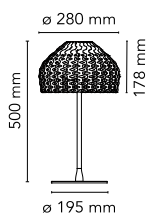

Tatou Table

di Patricia Urquiola , 2012

Apparecchio d'illuminazione da tavolo a luce diffusa. Diffusore esterno in policarbonato. Diffusore interno in policarbonato opale stampato ad iniezione. Asta e base d'appoggio in acciaio verniciato.

Montaggio	Tavolo
Ambiente	Per interni
Peso	2.70 Kg
Fonti luminose disponibili	1 x LED 8W E27 740lm 2700K [e] cod. RF25323 DIMMER 1 x LED 8W E27 740lm 3000K [e] cod. RF25317 DIMMER
Emergenza	Senza
Dimmer	Incluso
Voltaggio	220-240V
Potenza	MAX 70W
Batteria	No
Alimentatore incluso	Sì

Lunghezza del cavo	1500 mm
Materiali	Policarbonato, Acciaio

Colori	<ul style="list-style-type: none"> ● F7761009 - Bianco ● F7761030 - Nero ● F7761048 - Grigio ocra
--------	--

Certificazioni