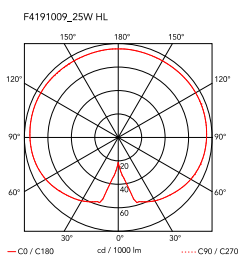

## Mini Glo-Ball Table

di Jasper Morrison , 2003

Apparecchio di illuminazione da tavolo a luce diffusa. Diffusore composto di un vetro opalino incamiciato, soffiato a bocca, con finitura esterna acidata e da una ghiera filettata in PBT (polibutilentereftalato) bianco stampato ad iniezione. Coperchio, base/supporto portalampada in PBT (polibutilentereftalato) bianco stampato ad iniezione.

Montaggio	Tavolo
Ambiente	Per interni
Peso	0.4 Kg
Fonti luminose disponibili	1 x LED 2W G9 240lm 2700K cod. RF26520 [e]-NO DIMM. 1 x LED 3W G9 290lm 2700K [e] cod. 28425 Non dimmable
Emergenza	Senza
Regolazione	Sul cavo elettrico bipolare isolato in PVC, è montato un'interruttore ON/OFF.
Voltaggio	220-240V
Potenza	MAX 25W
Batteria	No
Alimentatore incluso	Sì
Lunghezza del cavo	1500 mm
Materiali	Vetro
Colori	● F4191009 - Bianco
Certificazioni	