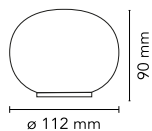

## Mini Glo-Ball Table

di Jasper Morrison , 2003

Apparecchio di illuminazione da tavolo a luce diffusa. Diffusore composto di un vetro opalino incamiciato, soffiato a bocca, con finitura esterna acidata e da una ghiera filettata in PBT (polibutilentereftalato) bianco stampato ad iniezione. Coperchio, base/supporto portalampada in PBT (polibutilentereftalato) bianco stampato ad iniezione.

Montaggio	Tavolo
Ambiente	Per interni
Peso	0.4 Kg
Fonti luminose disponibili	1 x LED 2W G9 240lm 2700K cod. RF26520 [e]-NO DIMM. 1 x LED 3W G9 290lm 2700K [e] cod. 28425 Non dimmable
Emergenza	Senza
Regolazione	Sul cavo elettrico bipolare isolato in PVC, è montato un'interruttore ON/OFF.
Voltaggio	220-240V
Potenza	MAX 25W
Batteria	No
Alimentatore incluso	Sì
Lunghezza del cavo	1500 mm
Materiali	Vetro
Colori	● F4191009 - Bianco
Certificazioni	