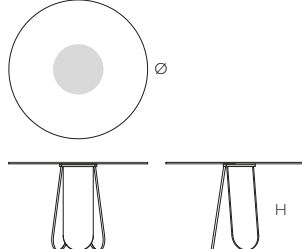

SHI08

SHI09

SHI10

SHI11

SHI12

SHI13

L
Larghezza
Width

P
Profondità
Depth

H
Altezza
Height

SHI01

cm Ø 52

-

cm 45

SHI02

cm Ø 65

-

cm 74

SHI12

cm Ø 140

-

cm 74

SHI13

cm 240

cm 130

Shimmer tavoli

DESIGN PATRICIA URQUIOLA

SHI01/02/03/07/08/09/10/11/12/13

SHI14/15/16/17/18/19/20/21/22/23/24/25/26

	L Larghezza Width	P Profondità Depth	H Altezza Height
SHI14	cm 60	cm 50	cm 51
SHI15	cm 90	cm 60	cm 46
SHI16	cm 120	cm 90	cm 41
SHI17	cm 180	cm 115	cm 73
SHI18	cm Ø 120	-	cm 73
SHI19	cm 120	cm 120	cm 73
SHI20	cm 180	cm 100	cm 73
SHI21	cm 180	cm 120	cm 73
SHI22	cm 120	cm 90	cm 73
SHI23	cm 120	cm 42	cm 85
SHI24	cm 120	cm 120	cm 36
SHI25	cm Ø 120	-	cm 36
SHI26	cm 120	cm 90	cm 36