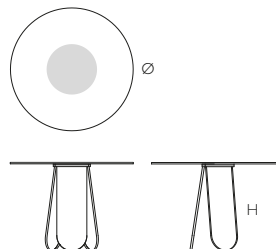

SHI08

SHI09

SHI10

SHI11

SHI12

SHI13

L
Larghezza
Width

P
Profondità
Depth

H
Altezza
Height

SHI01

cm Ø 52

-

cm 45

SHI02

cm Ø 65

-

cm 74

SHI12

cm Ø 140

-

cm 74

SHI13

cm 240

cm 130

Shimmer tavoli

DESIGN PATRICIA URQUIOLA

SHI01/02/03/07/08/09/10/11/12/13

SHI14/15/16/17/18/19/20/21/22/23/24/25/26

	L Larghezza Width	P Profondità Depth	H Altezza Height
SHI14	cm 60	cm 50	cm 51
SHI15	cm 90	cm 60	cm 46
SHI16	cm 120	cm 90	cm 41
SHI17	cm 180	cm 115	cm 73
SHI18	cm Ø 120	-	cm 73
SHI19	cm 120	cm 120	cm 73
SHI20	cm 180	cm 100	cm 73
SHI21	cm 180	cm 120	cm 73
SHI22	cm 120	cm 90	cm 73
SHI23	cm 120	cm 42	cm 85
SHI24	cm 120	cm 120	cm 36
SHI25	cm Ø 120	-	cm 36
SHI26	cm 120	cm 90	cm 36