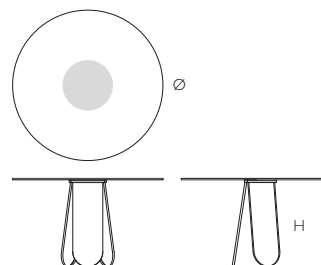

SHI08

SHI09

SHI10

SHI11

SHI12

SHI13

L
Larghezza
Width

P
Profondità
Depth

H
Altezza
Height

SHI01

cm Ø 52

-

cm 45

SHI02

cm Ø 65

-

cm 74

SHI12

cm Ø 140

-

cm 74

SHI13

cm 240

cm 130

Shimmer tavoli

DESIGN PATRICIA URQUIOLA

SHI01/02/03/07/08/09/10/11/12/13

SHI14/15/16/17/18/19/20/21/22/23/24/25/26

	L Larghezza Width	P Profondità Depth	H Altezza Height
SHI14	cm 60	cm 50	cm 51
SHI15	cm 90	cm 60	cm 46
SHI16	cm 120	cm 90	cm 41
SHI17	cm 180	cm 115	cm 73
SHI18	cm Ø 120	-	cm 73
SHI19	cm 120	cm 120	cm 73
SHI20	cm 180	cm 100	cm 73
SHI21	cm 180	cm 120	cm 73
SHI22	cm 120	cm 90	cm 73
SHI23	cm 120	cm 42	cm 85
SHI24	cm 120	cm 120	cm 36
SHI25	cm Ø 120	-	cm 36
SHI26	cm 120	cm 90	cm 36