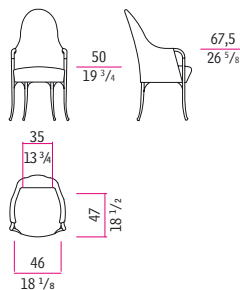

struttura/structure/struktur/structure
bracciolo/arm/armlehne/accoudoir

F
PAU