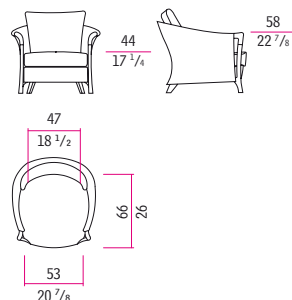

misure
measures
abmessungen
dimensions

cm 82 x 81 x h 78
in 32 1/4 x 32 x h 30 1/4

peso
weight
gewicht
poids

kg 21

volume
volume
volumen
volume

m³ 0,53

rivestimenti
upholstery
bezüge
revêtements

mt 4,50
mq 8,10
yd 4,92
sq ft 87.48

cm 82 x 81 x h 68
in 32 1/4 x 32 x h 26 3/4

kg 21

m² 0,53

mt 4,00
mq 7,20
yd 4,37
sq ft 77.76

struttura/structure/struktur/structure
bracciolo/arm/armlehne/accoudoir

F
PAU

PROGETTI 63220

descrizione
description
beschreibung
description

Poltrona in faggio
Armchair in beech wood
Sessel aus Buchenholz
Fauteuil en hêtre

cm 62 x 66 x h 88
in 24 1/2 x 26 x h 34 3/4

kg 14

m² 0,47

mt 3,00
mq 5,40
yd 3,28
sq ft 58.32

struttura/structure/struktur/structure
bracciolo/arm/armlehne/accoudoir