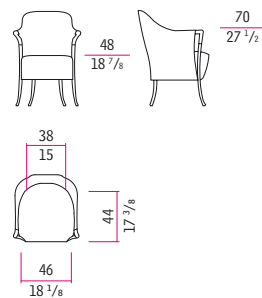

misure
measures
abmessungen
dimensions

cm 82 x 81 x h 78
in 32 1/4 x 32 x h 30 1/4

peso
weight
gewicht
poids

kg 21

volume
volume
volumen
volume

m³ 0,53

rivestimenti
upholstery
bezüge
revêtements

mt 4,50
mq 8,10
yd 4,92
sq ft 87.48

cm 82 x 81 x h 68
in 32 1/4 x 32 x h 26 3/4

kg 21

m² 0,53

mt 4,00
mq 7,20
yd 4,37
sq ft 77.76

struttura/structure/struktur/structure
bracciolo/arm/armlehne/accoudoir

F
PAU

PROGETTI 63220

descrizione
description
beschreibung
description

Poltrona in faggio
Armchair in beech wood
Sessel aus Buchenholz
Fauteuil en hêtre

cm 62 x 66 x h 88
in 24 1/2 x 26 x h 34 3/4

kg 14

m² 0,47

mt 3,00
mq 5,40
yd 3,28
sq ft 58.32

struttura/structure/struktur/structure
bracciolo/arm/armlehne/accoudoir