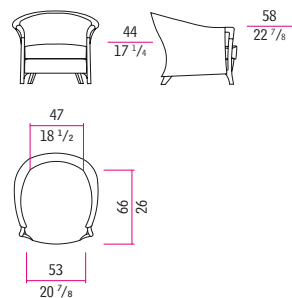

misure
measures
abmessungen
dimensions

cm 82 x 81 x h 78
in 32 1/4 x 32 x h 30 1/4

peso
weight
gewicht
poids

kg 21

volume
volume
volumen
volume

m³ 0,53

rivestimenti
upholstery
bezüge
revêtements

mt 4,50
mq 8,10
yd 4,92
sq ft 87.48

struttura/structure/struktur/structure
bracciolo/arm/armlehne/accoudoir

F
PAU

PEGGY 63371

descrizione
description
beschreibung
description

Poltrona in faggio
senza cuscino schienale
Armchair in beech wood
without backrest cushion
Sessel aus Buchenholz
ohne Rückenlehnenkissen
Fauteuil en hêtre
sans coussin dossier

cm 82 x 81 x h 68
in 32 1/4 x 32 x h 26 3/4

kg 21

m² 0,53

mt 4,00
mq 7,20
yd 4,37
sq ft 77.76

struttura/structure/struktur/structure
bracciolo/arm/armlehne/accoudoir

F
PAU

PROGETTI 63220

descrizione
description
beschreibung
description

Poltrona in faggio
Armchair in beech wood
Sessel aus Buchenholz
Fauteuil en hêtre

cm 62 x 66 x h 88
in 24 1/2 x 26 x h 34 3/4

kg 14

m² 0,47

mt 3,00
mq 5,40
yd 3,28
sq ft 58.32

struttura/structure/struktur/structure
bracciolo/arm/armlehne/accoudoir