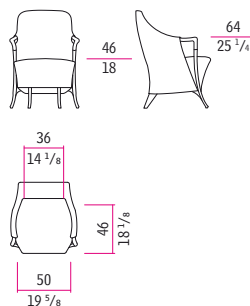

misure
measures
abmessungen
dimensions

cm 82 x 81 x h 78
in 32 1/4 x 32 x h 30 1/4

peso
weight
gewicht
poids

kg 21

volume
volume
volumen
volume

m³ 0,53

rivestimenti
upholstery
bezüge
revêtements

mt 4,50
mq 8,10
yd 4,92
sq ft 87.48

kg 13 m³ 0,47

mt 3,00
mq 5,40
yd 3,28
sq ft 58.32

struttura/structure/struktur/structure
bracciolo/arm/armlehne/accoudoir

F
PAU

PROGETTI 63260

Poltrona in faggio
Armchair in beech wood
Sessel aus Buchenholz
Fauteuil en hêtre

cm 63 x 67 x h 90
in 23 3/4 x 26 1/4 x h 35 1/2

kg 15 m³ 0,48

mt 3,00
mq 5,40
yd 3,28
sq ft 58.32

struttura/structure/struktur/structure
bracciolo/arm/armlehne/accoudoir

F
PAU

finitura finish fertigung finition	descrizione description beschreibung description	misure measures abmessungen dimensions	peso weight gewicht poids	volume volume volumen volume	rivestimenti upholstery bezüge revêtements			
PROGETTI 63340 	Bergère in faggio Wing chair in beech wood Bergère aus Buchenholz Bergère en hêtre	cm 75 x 87 x h 105 in 29 1/2 x 34 1/4 x h 41 1/4 	kg	23 m ³	0,75 mt 4,50 mq 8,10 yd 4,92 sq ft 87.48			
						30	struttura/structure/struktur/structure	F
						73	bracciolo/arm/armlehne/accoudoir	PAU
						91		
						54		
						23		
						38		
						58		
						70		
						63		
75								
PROGETTI 63350 	Pouf in faggio Stool in beech wood Hocker aus Buchenholz Pouf en hêtre	cm 58 x 46 x h 45 in 22 7/8 x 18 x h 17 3/4 	kg	7 m ³	0,19 mt 0,90 mq 1,60 yd 0,98 sq ft 17.28			
						30	struttura/structure/struktur/structure	F
						73	bracciolo/arm/armlehne/accoudoir	PAU
						91		
						54		
						23		
						38		
						58		
						70		
						63		
75								