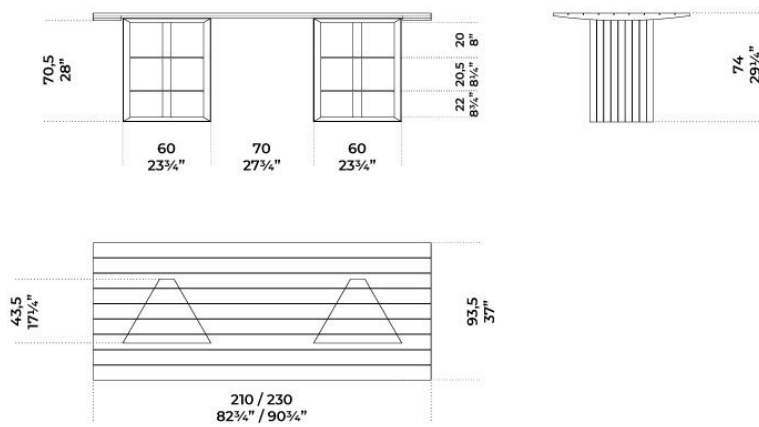

Dimensioni / Sizes  
Cm (L x P x H)  
210 x 93,5 x 74  
230 x 93,5 x 74

*Metallo / Metal*

*Alluminio  
naturale  
Natural  
aluminium*

---

*Cristallo / Glass*

*Extralight  
Extralight*

---