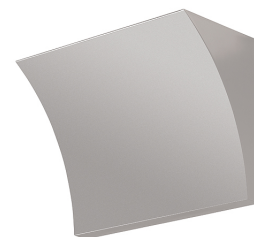

FLOS

POCHETTE

Montaggio	: A parete
Descrizione delle lampade	: 1 x MAX 160W R7s HDG
Ambiente di utilizzo	: Per interni
Finitura	: Cromo, Grigio, Bianco Lucido
Descrizione tecnica	: Lampada da parete a luce indiretta. Corpo in lega di zama pressofusa. Attacco a parete in acciaio stampato e zincato bianco, riportante sia il sistema di fissaggio a parete, che i dispositivi elettrici. E' provvista di una sola sorgente luminosa dimmerabile con le tradizionali serie da incasso.

ELETTRICHE

Emergenza	: Senza
Tensione (V)	: 230

FISICHE

Alimentazione	: Morsetto di connessione
Materiali di costruzione	: Zama
Peso (kg)	: 1.6
Distanza minima dagli oggetti illuminati(mm)	: 800

Pochette
designed by Rodolfo Dordoni

Lampada da parete a luce indiretta

● F9700020	Grigio
● F9700057	Cromo
● F9700009	Bianco lucido

IP
20