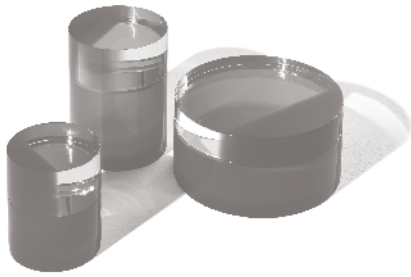

Gli Oggetti - Plexi Case — Simona Cremascoli — 2018

La bellezza contemporanea del metacrilato in un piccolo ed elegante set di scatole cilindriche.

CARATTERISTICHE TECNICHE

Versione.

- Piccolo, con finitura blu
- Basso, con finitura blu
- Alto, con finitura verde

Base contenitore. Ottenuta partendo da un blocco pieno di metacrilato che viene svuotato tramite una lavorazione a controllo numerico. A seconda della versione scelta la base può avere la finitura verde o blu.

Coperchio. Realizzato in metacrilato trasparente impreziosito da una porzione del tappo colorata come la finitura della base.

Dettagli estetici. Sul fondo della base è inciso il marchio Poltrona Frau tramite tecnologia laser.

The contemporary beauty of methacrylate in a small and elegant collection of cylindrical boxes.

TECHNICAL FEATURES

Version.

- Small, with blue finish
- Low, with blue finish
- High, with green finish

Container base. Made out of a full block of plexiglass that is hollowed using numerical control. Based on the version chosen, the base can be finished in green or blue.