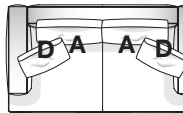

Molteni & C

DEPTH 116 CM

Sofa W 185 depth 116

3—
6

Sofa W 205 depth 116

Sofa W 235 depth 116

Sofa W 270 depth 116

DEPTH 100 CM

Sofa W 185 depth 100

Sofa W 205 depth 100

Sofa W 235 depth 100

Sofa W 270 depth 100

DATASHEET

REGISTERED
DESIGN

IX.2023

DIMENSIONS