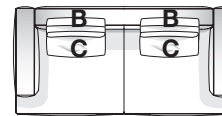

Molteni & C

DEPTH 116 CM

Sofa W 185 depth 116

3—
6

Sofa W 205 depth 116

Sofa W 235 depth 116

Sofa W 270 depth 116

DEPTH 100 CM