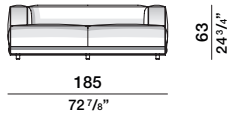

DIMENSIONS

Augusto depth 100

sofa