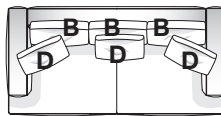

Molteni & C

DEPTH 116 CM

Sofa W 185 depth 116

3—
6

Sofa W 205 depth 116

Sofa W 235 depth 116

Sofa W 270 depth 116

DEPTH 100 CM

Sofa W 185 depth 100

Sofa W 205 depth 100

Sofa W 235 depth 100

Sofa W 270 depth 100

DATASHEET

REGISTERED
DESIGN

IX.2023

DIMENSIONS