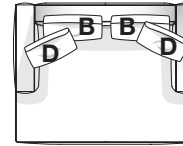

52 | back cushion
W 62 H 52 th 9
ACSB

62

52 | back cushion
W 62 H 52 th 4,5
ACSC

62

52 | back cushion
W 52 H 52 th 4,5
ACSD

52

DEPTH 150 CM

Island W 195

Molteni & C

DEPTH 116 CM

Sofa W 185 depth 116

3—
6

Sofa W 205 depth 116

Sofa W 235 depth 116

Sofa W 270 depth 116

DEPTH 100 CM