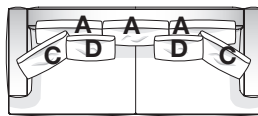

Molteni & C

DEPTH 116 CM

Sofa W 185 depth 116

3—
6

Sofa W 205 depth 116

Sofa W 235 depth 116

Sofa W 270 depth 116

DEPTH 100 CM