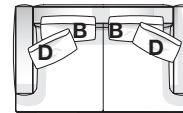

Molteni & C

DEPTH 116 CM

Sofa W 185 depth 116

3—
6

Sofa W 205 depth 116

Sofa W 235 depth 116

Sofa W 270 depth 116

DEPTH 100 CM

Sofa W 185 depth 100

Sofa W 205 depth 100

Sofa W 235 depth 100

Sofa W 270 depth 100

DATASHEET

REGISTERED
DESIGN

IX.2023

DIMENSIONS