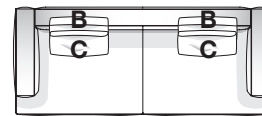

Molteni & C

DEPTH 116 CM

Sofa W 185 depth 116

3—
6

Sofa W 205 depth 116

Sofa W 235 depth 116

Sofa W 270 depth 116

DEPTH 100 CM

Sofa W 185 depth 100

Sofa W 205 depth 100

Sofa W 235 depth 100

Sofa W 270 depth 100

DATASHEET

REGISTERED
DESIGN

IX.2023

DIMENSIONS