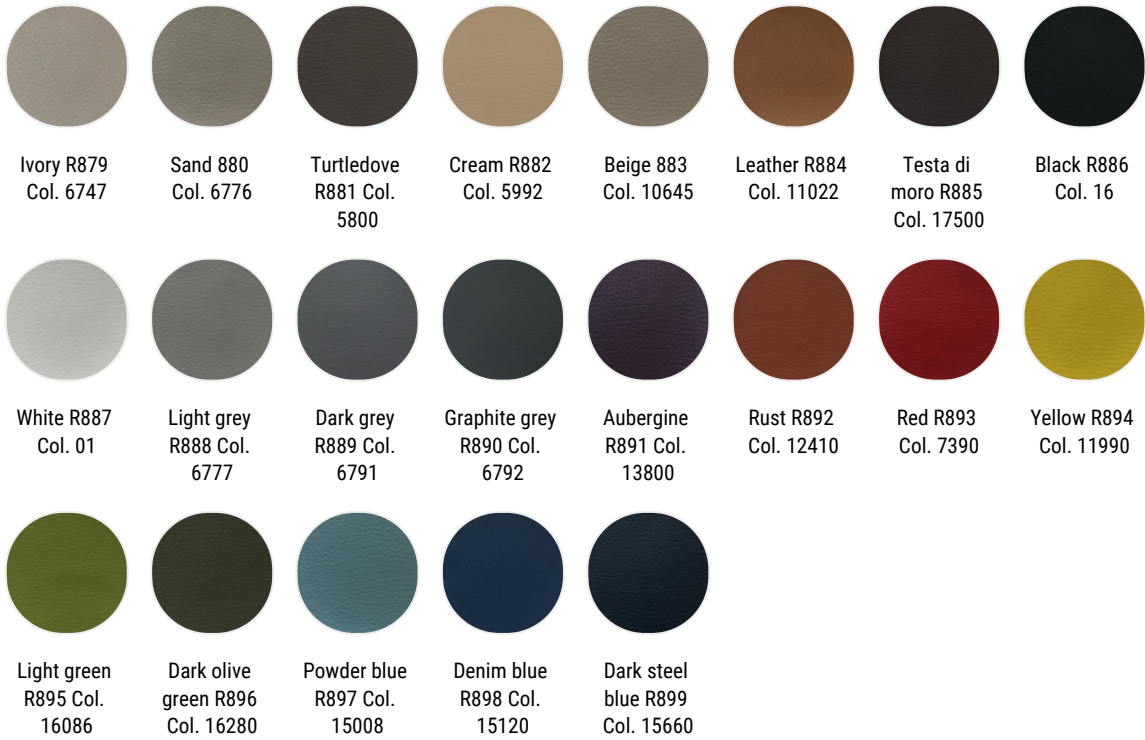

Londra black
R061 Col. 07

Londra red
R311 Col. 021

Londra burgundy
R310 Col. 020

Londra turtledove
R304 Col. 05

Londra green
R306 Col. 012

Londra blue
R308 Col. 016

Todi

white
R851 Col. 13

white/beige
R850 Col. 11

grey/sand
R846 Col. 07

light grey
R849 Col. 10

light grey/anthracite grey
R848 Col. 09

anthracite grey/light blue
R847 Col. 08

light blue/grey
R855 Col. 19

powder pink/grey
R856 Col. 21

water-green/military green
R853 Col. 17

orange/grey
R852 Col. 15

water-green/grey
R854 Col. 18

Time TL15

Frank

Garc

Taiga

Dune

white-light
grey R364
Col. 428.103

white-
medium grey
R361 Col.
428.039

dark grey-
light grey
R357 Col.
428.000

white-blue
R359 Col.
428.034

blue-beige
R363 Col.
428.050

black-beige
R358 Col.
428.010

white-red
R360 Col.
428.035