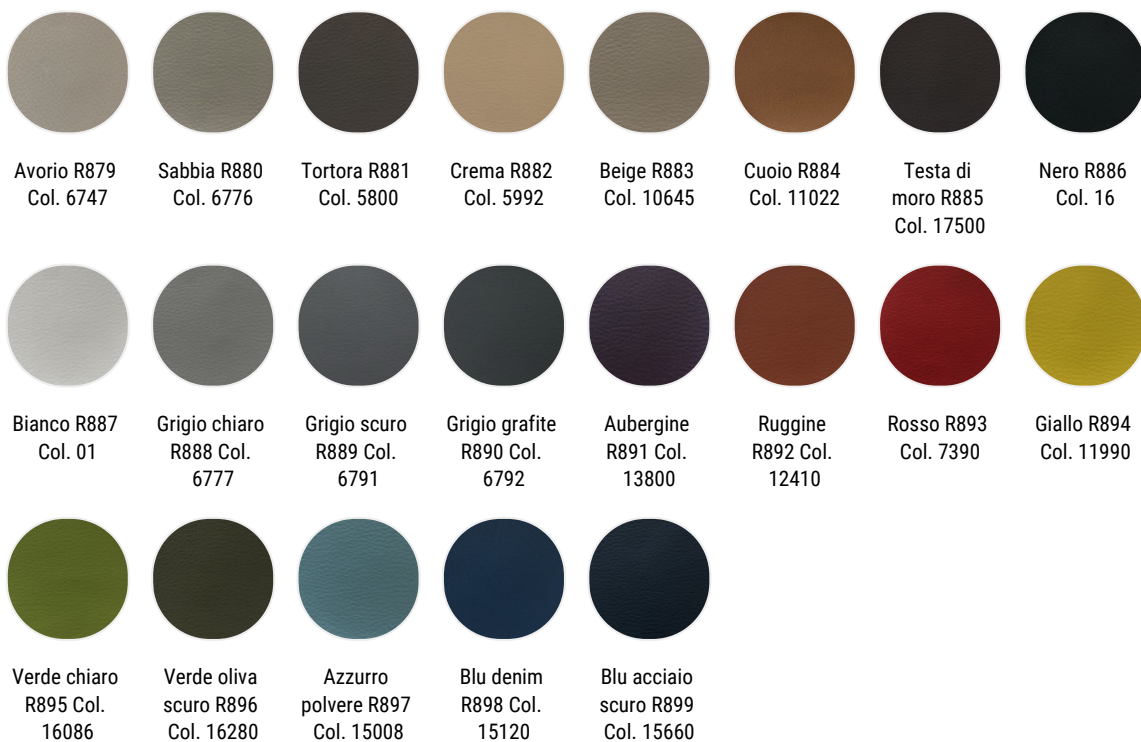

Finiture

La cifra indicata nel pallino identifica il numero di varianti colore e/o materiale della finitura.

A seguire, nella sezione VARIANTI DI FINITURA, sono presenti tutti i colori dei materiali utilizzati per questo prodotto.

Grigio medio
R221 Col. 9/1

Grigio
antracite
R219 Col. 10

Todi

Bianco R851
Col. 13

Bianco/Beige
R850 Col. 11

Grigio/Sabbia
R846 Col. 07

Grigio chiaro
R849 Col. 10

Grigio
chiaro/Grigio
antracite
R848 Col. 09

Grigio
antracite/Azzurro
R847 Col. 08

Azzurro/Grigio
R855 Col. 19

Rosa
cipria/Grigio
R856 Col. 21

Verde
acqua/verde
militare R853
Col. 17

Arancione/Grigio
R852 Col. 15

Verde
acqua/Grigio
R854 Col. 18

Time TL15

Rosso
Corallo R579
Col. 0541

Rosso
mattone
R587 Col. 481

Verde salvia
R580 Col.
931

Grigio grafite
R586 Col. 991

Grigio scuro -
Nero R588
Col. 791

Grigio Medio
R582 Col. 141

Grigio scuro
R583 Col. 181

Nero R576
Col. 191