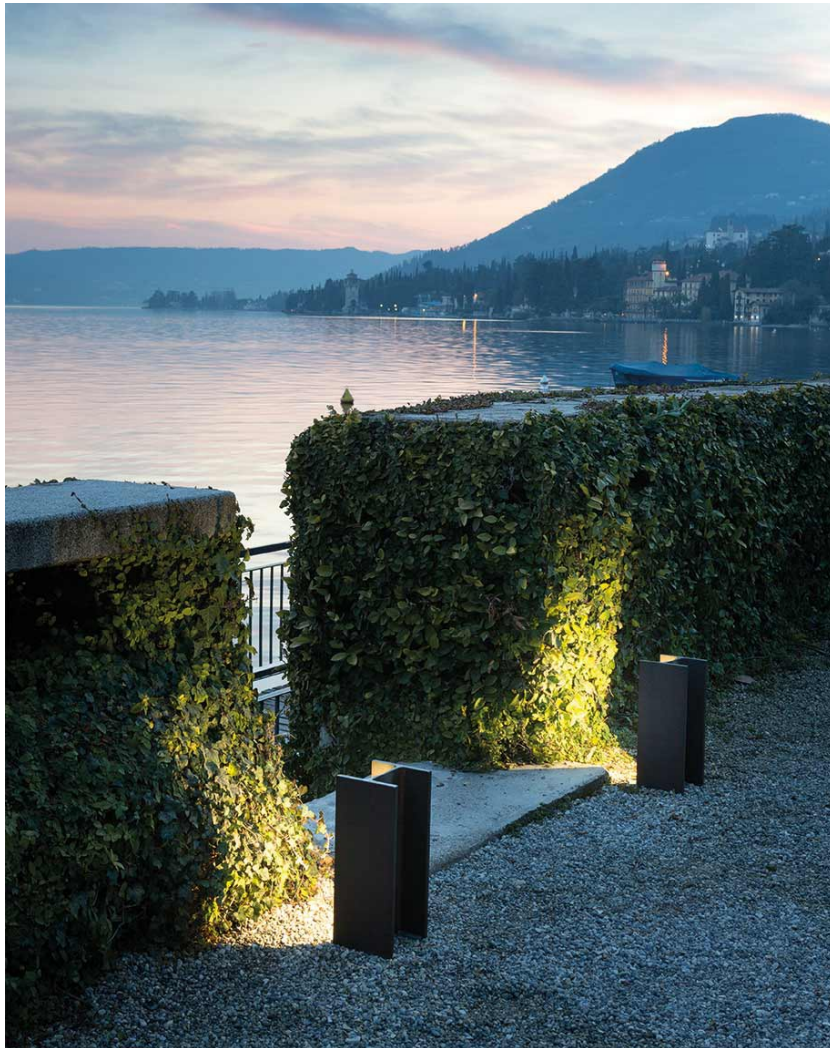

NEMO

MAIS PLUS QUE CELA JE NE PEUX PAS

Rudy Ricciotti

Lampada da interno ed esterno, da terra e tavolo, in metallo grezzo, trattata con vernice di protezione per esterni, per un'illuminazione calda e diffusa. La lampada da interno è disponibile anche nella versione Mini. Ogni lampada è unica e prodotta in maniera artigianale: piccole differenze estetiche e di finitura tra un prodotto e l'altro sono indice di unicità.

NEMO

MAIS PLUS QUE CELA JE NE PEUX PAS

Rudy Ricciotti

LED indoor

Lamping

Sorgente	linear LED
Potenza	10W
Emissione	direct/indirect
Regolazione	dimmable, TRIAC
Tensione	220V
Temperatura colore	2700K
Flusso Luminoso	1000lm
Typ cri	83
Classe energetica	A+
Materiali	steel
Notes	cable lenght 2,7m, dimmer on cable, also available in 120V

Dimensioni 20x20x41

Gross weight 13.5 Kg

NEMO

MAIS PLUS QUE CELA JE NE PEUX PAS

Rudy Ricciotti

LED outdoor IP 44

Lamping

Sorgente	linear LED
Potenza	10W
Emissione	direct/indirect
Regolazione	dimmmable, TRIAC
Tensione	220V
Temperatura colore	2700K
Flusso Luminoso	1000lm
Typ cri	83
Classe energetica	A+
Classe Ip	44
Materiali	steel
Notes	cable lenght 3m, body and cable IP65 rated, also available in 120V, marine version available on request