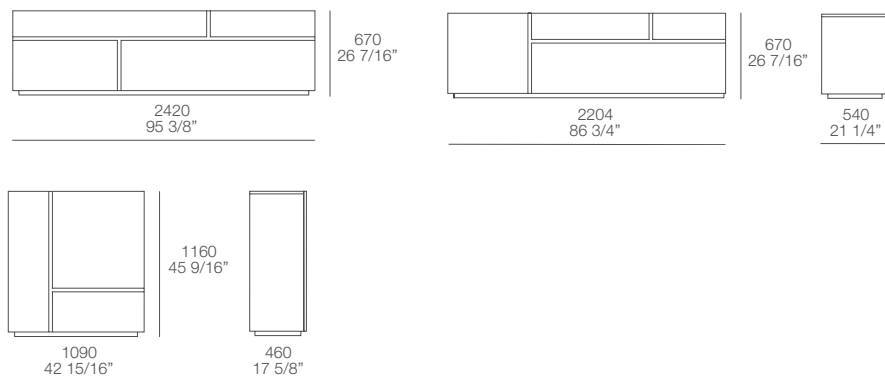

Dimensioni:

Poliform spa

via Montesanto 28 casella postale n. 1 22044 Inverigo (co) Italy tel +39/0316951 fax +39/031699444

www.poliform.it info.poliform@poliform.it