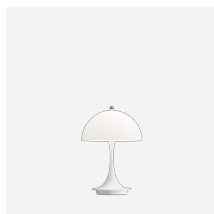

Panthella Tavolo

L'apparecchio emette una luce morbida e confortevole. Lo schermo emisferico riflette la luce verso il basso e il materiale utilizzato garantisce che la maggior parte della luce sia distribuita diffusamente nella stanza dalla superficie dello schermo.

Verner Panton

Verner Panton (1926-1998) è famoso per la sua personalità stimolante e vivace. Una persona unica con uno speciale senso del colore, della forma, della funzione della luce e dello spazio. Nella sua carriera, Panton ha introdotto una serie di lampade moderne con personalità diverse da quelle della maggioranza dei suoi contemporanei scandinavi. Con la sua grande fiducia nelle illimitate possibilità della forma, ha lavorato con successo per creare una nuova serie di teorie sulla funzione e l'influenza della luce.

Sorgente di luce

1x60W E27

Famiglia di prodotti

Panthella Terra

Panthella MINI

Panthella Portable

Product variants

Sorgente

1x60W E27

Design

Verner Panton

Peso

2.466

Finitura

Acrilico bianco opalino

Diagrammi di distribuzione della luce