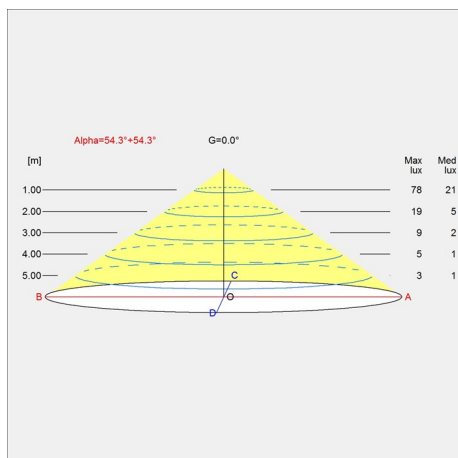

Design

Verner Panton

Peso

2.466

Finitura

Acrilico bianco opalino

Diagrammi di distribuzione della luce

Cartesian