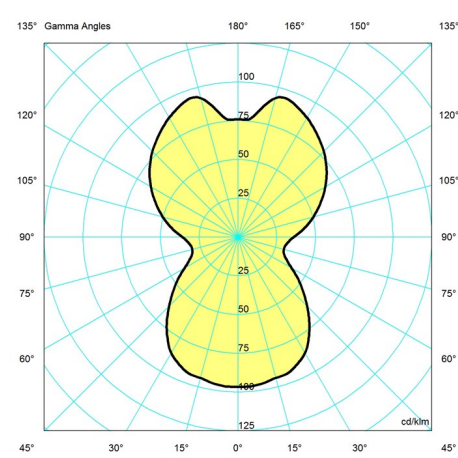

Polare

Parti di ricambio e accessori

Product

PANTHELLA TERRA/TAVOLO, DADO, CROMO
PANTHELLA TAVOLO, SCHERMO
PANTHELLA TAVOLO, SUPPO. SCHERMO TRASP.

Variant number

5744610049
5744610366
5744610544