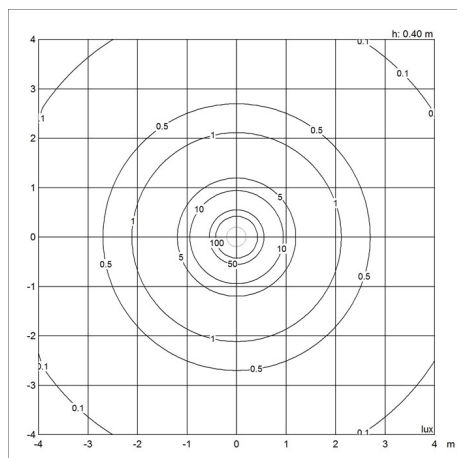

Design

Verner Panton

Peso

2.466

Finitura

Acrilico bianco opalino

Diagrammi di distribuzione della luce

Cartesian

Isolux

Polare

Parti di ricambio e accessori

Product

PANTHELLA TERRA/TAVOLO, DADO, CROMO
PANTHELLA TAVOLO, SCHERMO
PANTHELLA TAVOLO, SUPPO. SCHERMO TRASP.

Variant number

5744610049
5744610366
5744610544