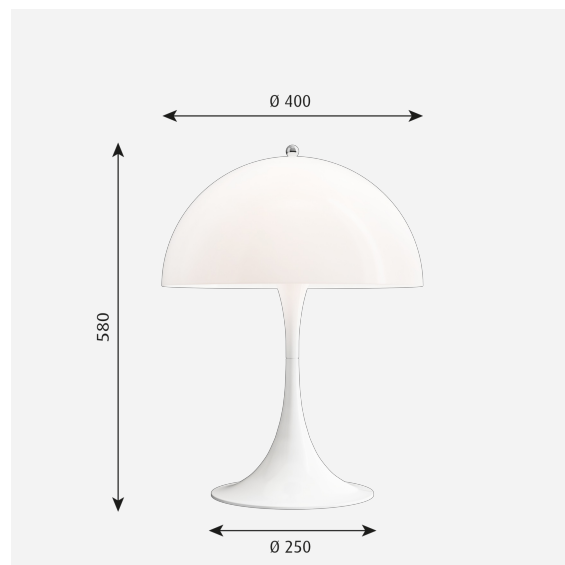

Product info

Montaggio

Tipo di cavo: PVC con spina. Lunghezza del cavo: 2,5m. Accensione/spengimento: interruttore in linea sul cavo.

Finitura

Acrilico bianco opalino.

Materiali

Schermo: acrilico bianco opalino stampato ad iniezione. Struttura: ABS bianco stampato ad iniezione. Corpo: ABS bianco stampato ad iniezione.

Dimensioni e pesi

Larghezza x altezza x lunghezza (mm) | 400 x 580 x 400 Massimo 2,5 kg

Classe

Grado di protezione IP20. Classe di isolamento II.

Note relative alle specifiche

L'innovazione delle sorgenti è in corso. Informiamo quindi solo sui wattaggi massimi. Sul sito www.louispoulsen.com aggiorniamo costantemente le sorgenti consigliate.

Sorgente di luce

1x60W E27

Famiglia di prodotti

Product variants

Sorgente

1x60W E27