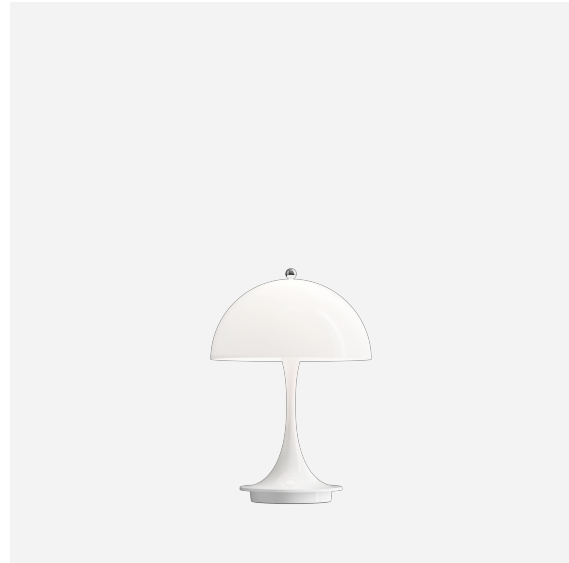

# Panthella Portable

L'apparecchio illumina ogni spazio in modo armonioso e senza abbagliamento. La lampada da tavolo portatile è disponibile in opalino, la trasparenza dello schermo e il riflesso della luce diretta verso il basso sul lato interno dello schermo crea un'illuminazione delicata e un'atmosfera elegante.

## Verner Panton

Verner Panton (1926-1998) è famoso per la sua personalità stimolante e vivace. Una persona unica con uno speciale senso del colore, della forma, della funzione della luce e dello spazio. Nella sua carriera, Panton ha introdotto una serie di lampade moderne con personalità diverse da quelle della maggioranza dei suoi contemporanei scandinavi. Con la sua grande fiducia nelle illimitate possibilità della forma, ha lavorato con successo per creare una nuova serie di teorie sulla funzione e l'influenza della luce.