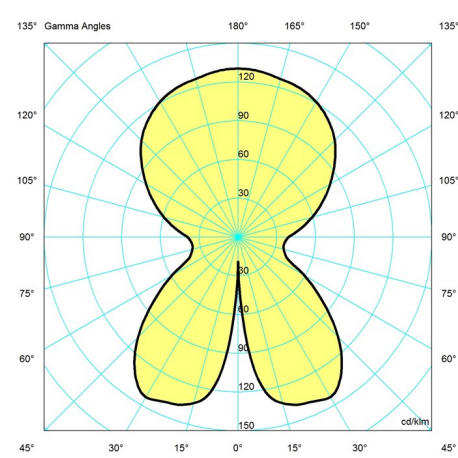

Polare

Parti di ricambio e accessori

Product

ADATTATORE BIANCO USB
PANTHELLA PORTABLE COPERTINA PER USB
PANTHELLA PORT DIFFUSORE
PANTHELLA PORT SCHERMO BIANCO OPALINO
PANTHELLA PORT DADO CROMO

Variant number

5744166674
5744166690
5744166700
5744166742
5744166755