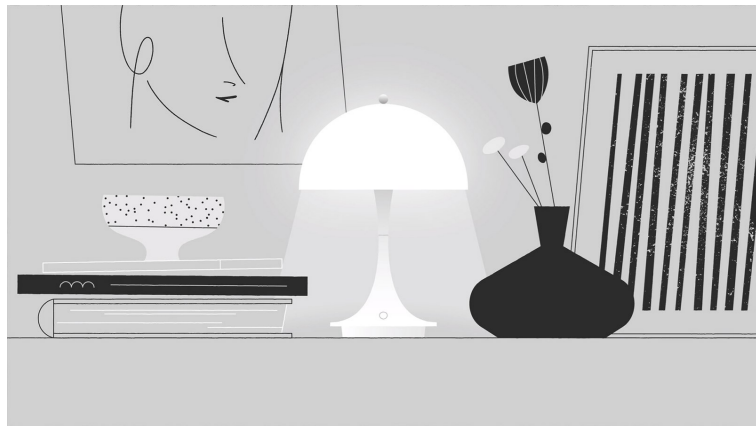

# Panthella Portable

L'apparecchio illumina ogni spazio in modo armonioso e senza abbagliamento. La lampada da tavolo portatile è disponibile in opalino, la trasparenza dello schermo e il riflesso della luce diretta verso il basso sul lato interno dello schermo crea un'illuminazione delicata e un'atmosfera elegante.

## Verner Panton

Verner Panton (1926-1998) è famoso per la sua personalità stimolante e vivace. Una persona unica con uno speciale senso del colore, della forma, della funzione della luce e dello spazio. Nella sua carriera, Panton ha introdotto una serie di lampade moderne con personalità diverse da quelle della maggioranza dei suoi contemporanei scandinavi. Con la sua grande fiducia nelle illimitate possibilità della forma, ha lavorato con successo per creare una nuova serie di teorie sulla funzione e l'influenza della luce.