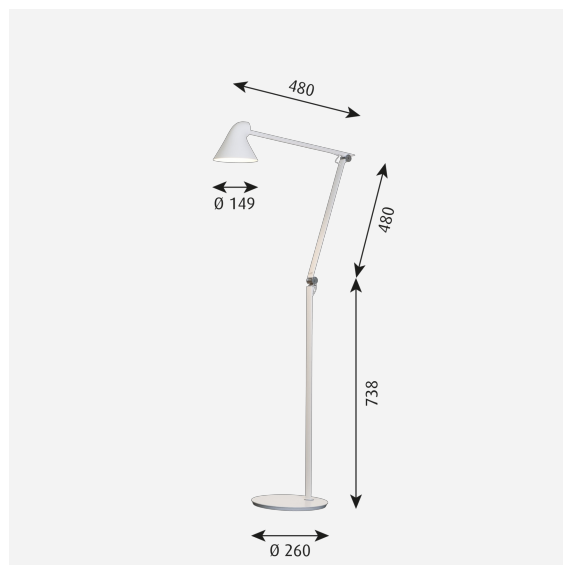

NJP Terra

L'apparecchio fornisce una luce orizzontale diretta priva di abbagliamento, riflettendo allo stesso tempo una parte della luce tramite il retro della testa, illuminando la parte più alta del braccio. Il design ergonomico della testa dell'apparecchio dà la forma alla luce e le conferisce un direzionamento ottimale. Un semplice sistema meccanico garantisce una grande libertà di movimento, in modo che la luce sia sempre impostata nella posizione ideale nello spazio di lavoro. Il paralume è verniciato di bianco all'interno, e produce una riflessione diffusa e gradevole della luce.

Finitura

Bianco, nero, grigio alluminio chiaro o grigio alluminio scuro, verniciata a polvere.

Materiali

Base: acciaio Bracci e testa della lampada: Alluminio Articolazioni: Alluminio anodizzato. Stelo: Alluminio.

Dimensioni e pesi

Larghezza x altezza x lunghezza (mm) | 260 x 1250 x 560 Massimo 7,2 kg

Classe

Grado di protezione IP20. Classe di isolamento II.

Sorgente di luce

LED 2700K 10W
Lumen: 529

Informazioni

Driver esterno precablato. L'apparecchio ha due intensità integrate. Il peso include la base. L'innovazione della tecnologia LED è continua. Le specifiche riportate si basano sull'attuale tecnologia.

Design

nendo

Peso

Min.: 7.176 kg Massimo: 7.176 kg

Finitura

Bianco, Grigio alluminio chiaro, Grigio alluminio scuro, Nero

Diagrammi di distribuzione della luce

Cartesian