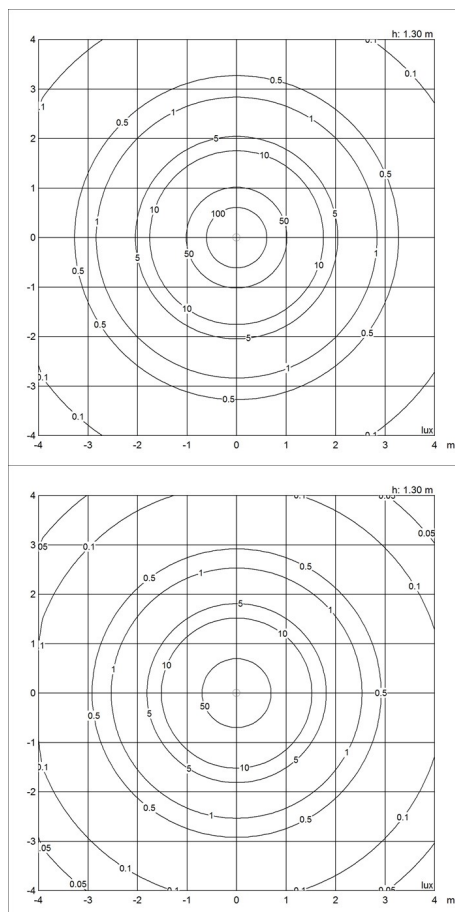

Diagrammi di distribuzione della luce

Isolux

Parti di ricambio e accessori

Product

ADATTATORE 12V NERO
ADATTATORE 12V BIANCO
NJP BUSHING PLAST

Variant number

5744164867
5744164870
5744165183