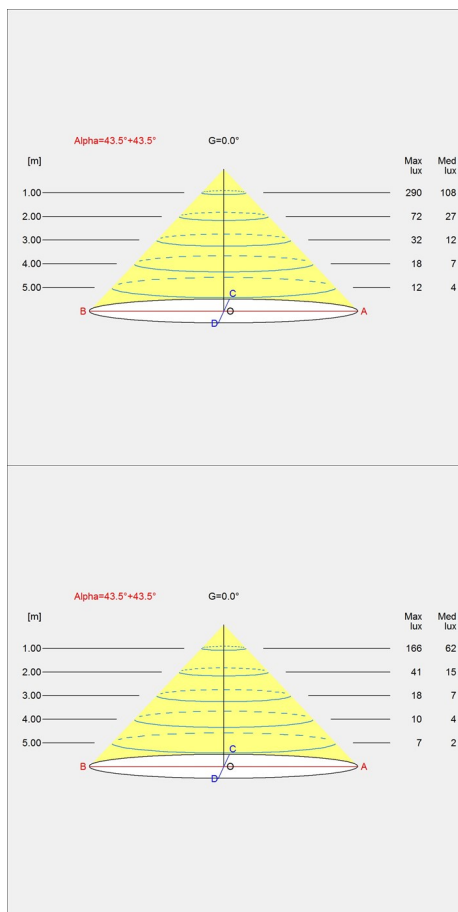

Dimensioni e pesi

Larghezza x altezza x lunghezza (mm) | 260 x 1250 x 560 Massimo 7,2 kg

Classe

Grado di protezione IP20. Classe di isolamento II.

Sorgente di luce

LED 2700K 10W
Lumen: 529

Informazioni

Driver esterno precablato. L'apparecchio ha due intensità integrate. Il peso include la base. L'innovazione della tecnologia LED è continua. Le specifiche riportate si basano sull'attuale tecnologia.

Design

nendo

Peso

Min.: 7.176 kg Massimo: 7.176 kg

Finitura

Bianco, Grigio alluminio chiaro, Grigio alluminio scuro, Nero

Diagrammi di distribuzione della luce

Cartesian