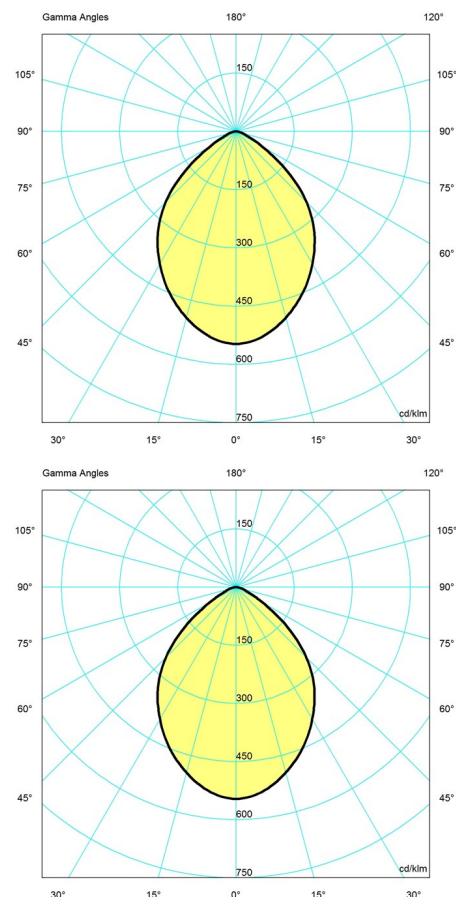

Polare

Parti di ricambio e accessori

Product

ADATTATORE 12V NERO
ADATTATORE 12V BIANCO
NJP BUSHING PLAST

Variant number

5744164867
5744164870
5744165183