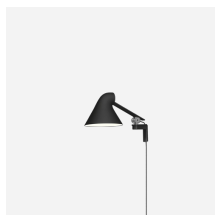

NJP Terra

L'apparecchio fornisce una luce orizzontale diretta priva di abbagliamento, riflettendo allo stesso tempo una parte della luce tramite il retro della testa, illuminando la parte più alta del braccio. Il design ergonomico della testa dell'apparecchio dà la forma alla luce e le conferisce un direzionamento ottimale. Un semplice sistema meccanico garantisce una grande libertà di movimento, in modo che la luce sia sempre impostata nella posizione ideale nello spazio di lavoro. Il paralume è verniciato di bianco all'interno, e produce una riflessione diffusa e gradevole della luce.

Finitura

Bianco, nero, grigio alluminio chiaro o grigio alluminio scuro, verniciata a polvere.

Materiali

Base: acciaio Bracci e testa della lampada: Alluminio Articolazioni: Alluminio anodizzato. Stelo: Alluminio.

Dimensioni e pesi

Larghezza x altezza x lunghezza (mm) | 260 x 1250 x 560 Massimo 7,2 kg

Classe

Grado di protezione IP20. Classe di isolamento II.

Sorgente di luce

LED 2700K 10W
Lumen: 529

Informazioni

Driver esterno precablato. L'apparecchio ha due intensità integrate. Il peso include la base. L'innovazione della tecnologia LED è continua. Le specifiche riportate si basano sull'attuale tecnologia.

Famiglia di prodotti

NJP Tavolo

NJP Parete

Product variants

Colore	Tipo cavo	Sorgente	Lumen
<input type="radio"/> Bianco	PLASTICA BIANCA	LED 2700K 10W	529
<input type="radio"/> Grigio alluminio chiaro	PLASTICA NERA	LED 3000K 10W	550
<input type="radio"/> Grigio alluminio scuro			
<input type="radio"/> Nero			