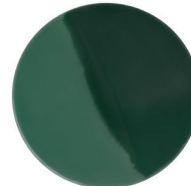

Acquamarina
Aquamarine

Avio

Bianco/Nero
Black/White

Cinereo bordo marsala
Ash with marsala edge

Corda
Rope

Grigio
Grey

Kiwi

Lido

Lilla
Lilac

Marsala bordo cinereo
Marsala with ash edge

Rosa
Rose

Shanghai

Terracotta
Baked clay

Verde
Green

Base in metallo verniciato nero opaco. Piano smussato in MDF spessore 1,9 cm, 3/4" decorato a mano con resine spalmate in nuance e texture secondo l'estro dell'artista.

Piani realizzati a mano come "quadro"; ogni pezzo sarà quindi diverso e unico.

Matte black-varnished metal base. Smoothed MDF top, 1,9 cm, 3/4" thickness, decorated by hand with resins smeared in nuance and texture in line with the artist's creativity.