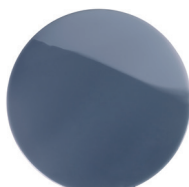

Acquamarina
Aquamarine

Avio

Bianco/Nero
Black/White

Cinereo bordo marsala
Ash with marsala edge

Corda
Rope

Grigio
Grey

Kiwi

Lido

Lilla
Lilac

Marsala bordo cinereo
Marsala with ash edge

Rosa
Rose

Shanghai

Terracotta
Baked clay

Verde
Green

Base in metallo verniciato nero opaco. Piano smussato in MDF spessore 1,9 cm, 3/4" decorato a mano con resine spalmate in nuance e texture secondo l'estro dell'artista.

Piani realizzati a mano come "quadro"; ogni pezzo sarà quindi diverso e unico.

Matte black-varnished metal base. Smoothed MDF top, 1,9 cm, 3/4" thickness, decorated by hand with resins smeared in nuance and texture in line with the artist's creativity.