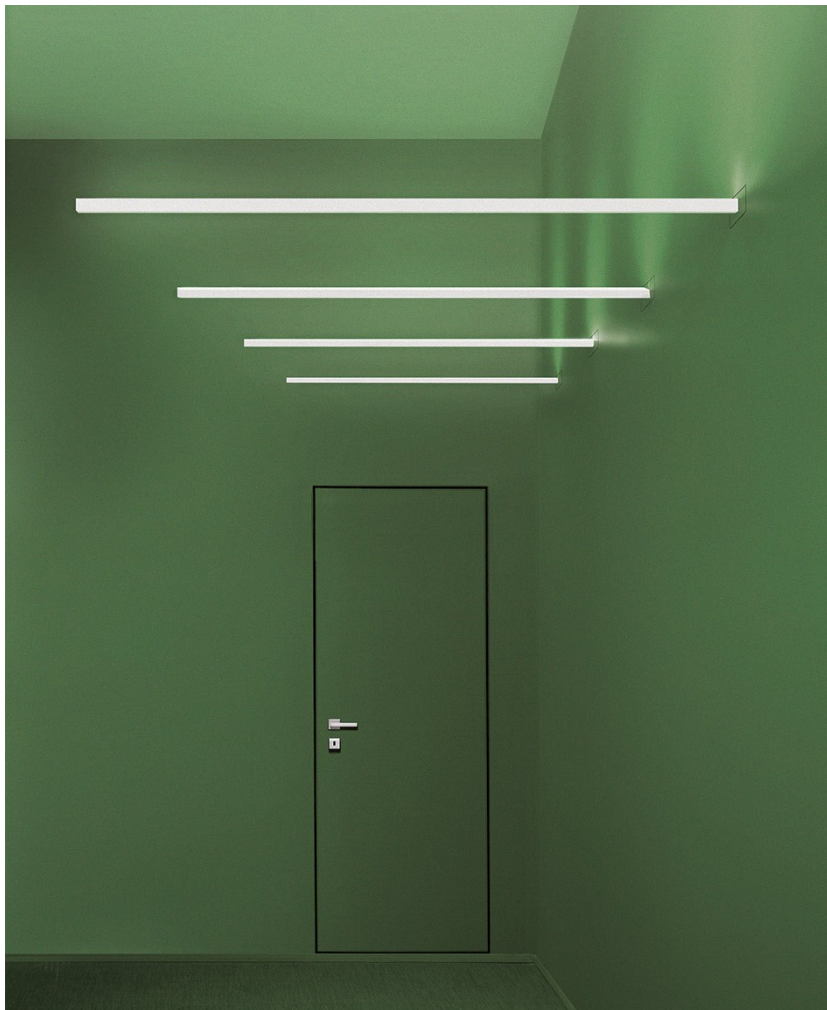

## Linescapes cantilevered

NEMO STUDIO

Famiglia di apparecchi da terra, parete e soffitto, versatili ad alto rendimento luminoso su sviluppo lineare. Corpo in estruso di alluminio e diffusore in policarbonato bianco opaco. La versione ad incasso a parete a sbalzo viene fornita con kit per collegamento con alimentatore da installare in remoto. Finitura bianca o nera con dettagli verniciati grigi per le versioni terra e parete.