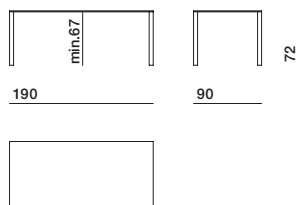

DIMENSIONI

tavoli

TLA/1