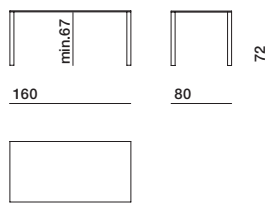

FINITURE

FINITURE STRUTTURA E PIANO

bianco calce - platino - antracite - nero - rubino - dolomite - argilla
grigio argento (colore speciale) - rosso LessLess (colore speciale)

A richiesta è possibile realizzare il tavolo negli altri colori opachi della gamma Molteni con un sovrapprezzo.

INFORMAZIONI TECNICHE

GAMBE

Angolare in estruso d'alluminio verniciato nei colori della gamma Molteni.

PIANO TAVOLO

Lamiera d'alluminio sciolata rinforzata con spicchi in lamiera piegata e nervata, assiemati tra loro con incollaggio epossidico verniciato nei colori della gamma Molteni.

PIEDI

Nylon.

DIMENSIONI

tavoli

TLA/1

TLA/2

TLA/3

tavoli

TLA/10

TLA/4

TLA/5

tavoli

TLA/6

TLA/7

TLA/8