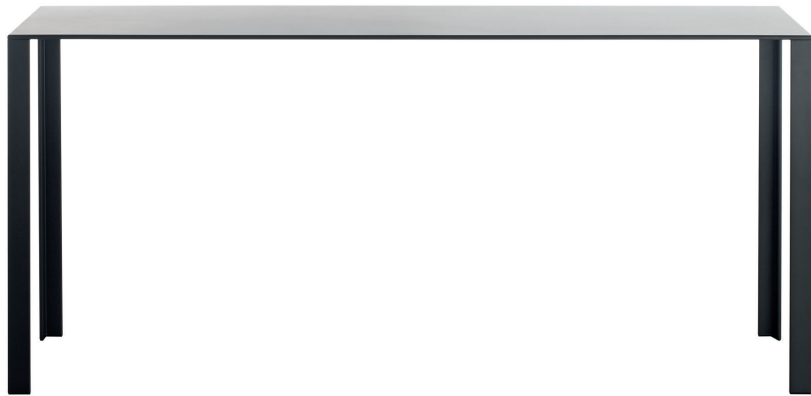

## LESSLESS — JEAN NOUVEL 1994

1—  
2

Disegnati originariamente per la Fondation Cartier a Parigi, i tavoli LessLess rivelano la loro estrema eleganza e leggerezza in ogni ambiente. LessLess è una famiglia completa di tavoli, rettangolari e quadrati, laccati in diversi colori. Una struttura in alluminio, la cui resistenza è tutta affidata ad un gioco di spigoli e pieghe, consente usi e possibilità diverse. Il profilo esterno del piano orizzontale è sottilissimo e la rigidità è ottenuta piegando la lamiera di alluminio secondo piani inclinati.

### PIANO TAVOLO

Lamiera d'alluminio sciolata rinforzata con spicchi in lamiera piegata e nervata, assiemati tra loro con incollaggio epossidico verniciato nei colori della gamma Molteni.