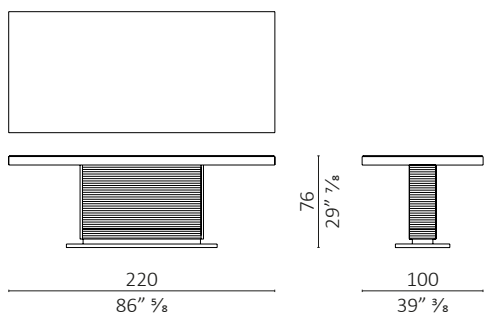

caratteristiche tecniche - tavolo realizzato in massello di rovere e multistrato di pioppo impiallacciato, basamento in acciaio inox satinato, su richiesta basamento in ottone brunito.

technical features - fixed table, made in solid oak and veneered poplar plywood, base-frame in satin stainless steel, on request base frame in burnished brass.

ICS Tavolo ovale / oval

ICS Tavolo ovale / oval

ICS Tavolo ovale / oval

ICS Tavolo ovale / oval

ICS Tavolo ovale / oval

ICS Tavolo ovale / oval

ICS Tavolo ovale / oval

ICS Tavolo ovale / oval

ICS Tavolo rettangolare / rectangular

ICS Tavolo rettangolare / rectangular

ICS Tavolo rettangolare / rectangular

ICS Tavolo rettangolare / rectangular

ICS Tavolo rettangolare / rectangular

ICS Tavolo rettangolare / rectangular