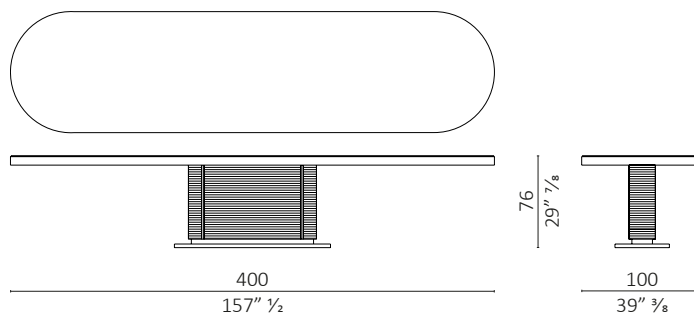

caratteristiche tecniche - tavolo realizzato in massello di rovere e multistrato di pioppo impiallacciato, basamento in acciaio inox satinato, su richiesta basamento in ottone brunito.

technical features - fixed table, made in solid oak and veneered poplar plywood, base-frame in satin stainless steel, on request base frame in burnished brass.

ICS Tavolo ovale / oval

ICS Tavolo ovale / oval

ICS Tavolo ovale / oval

ICS Tavolo ovale / oval

ICS Tavolo ovale / oval

ICS Tavolo ovale / oval

ICS Tavolo ovale / oval

ICS Tavolo ovale / oval

ICS Tavolo rettangolare / rectangular

ICS Tavolo rettangolare / rectangular

ICS Tavolo rettangolare / rectangular

ICS Tavolo rettangolare / rectangular

ICS Tavolo rettangolare / rectangular

ICS Tavolo rettangolare / rectangular