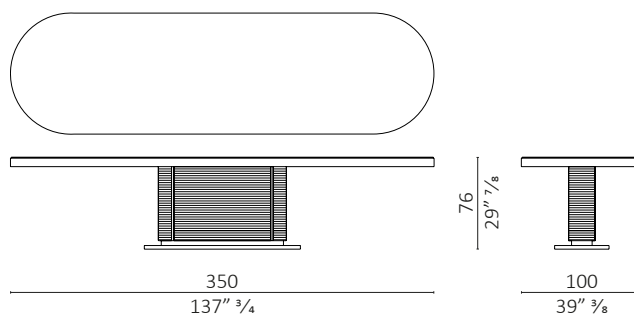

caratteristiche tecniche - tavolo realizzato in massello di rovere e multistrato di pioppo impiallacciato, basamento in acciaio inox satinato, su richiesta basamento in ottone brunito.

technical features - fixed table, made in solid oak and veneered poplar plywood, base-frame in satin stainless steel, on request base frame in burnished brass.

ICS Tavolo ovale / oval

ICS Tavolo ovale / oval

ICS Tavolo ovale / oval

ICS Tavolo ovale / oval

ICS Tavolo ovale / oval

ICS Tavolo ovale / oval

ICS Tavolo ovale / oval

ICS Tavolo ovale / oval

ICS Tavolo rettangolare / rectangular

ICS Tavolo rettangolare / rectangular

ICS Tavolo rettangolare / rectangular

ICS Tavolo rettangolare / rectangular

ICS Tavolo rettangolare / rectangular

ICS Tavolo rettangolare / rectangular

ICS Tavolo rettangolare / rectangular

ICS Tavolo rettangolare / rectangular

ICS Tavolo rotondo / round

ICS Tavolo rotondo / round

ICS Tavolo rotondo / round

ICS Tavolo quadrato / square

ICS Tavolo quadrato / square