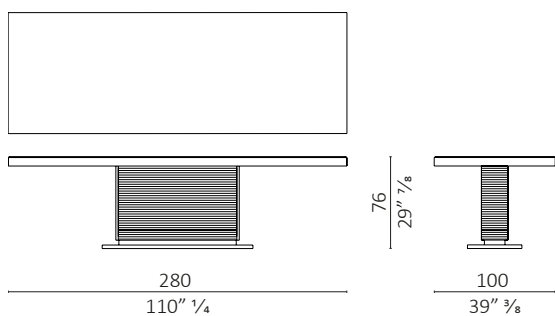

caratteristiche tecniche - tavolo realizzato in massello di rovere e multistrato di pioppo impiallacciato, basamento in acciaio inox satinato, su richiesta basamento in ottone brunito.

technical features - fixed table, made in solid oak and veneered poplar plywood, base-frame in satin stainless steel, on request base frame in burnished brass.

ICS Tavolo ovale / oval

ICS Tavolo ovale / oval

ICS Tavolo ovale / oval

ICS Tavolo ovale / oval

ICS Tavolo ovale / oval

ICS Tavolo ovale / oval

ICS Tavolo ovale / oval

ICS Tavolo ovale / oval

ICS Tavolo rettangolare / rectangular

ICS Tavolo rettangolare / rectangular

ICS Tavolo rettangolare / rectangular

ICS Tavolo rettangolare / rectangular

ICS Tavolo rettangolare / rectangular

ICS Tavolo rettangolare / rectangular