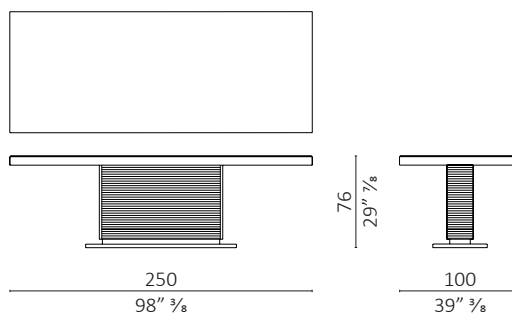

caratteristiche tecniche - tavolo realizzato in massello di rovere e multistrato di pioppo impiallacciato, basamento in acciaio inox satinato, su richiesta basamento in ottone brunito.

technical features - fixed table, made in solid oak and veneered poplar plywood, base-frame in satin stainless steel, on request base frame in burnished brass.

ICS Tavolo ovale / oval

ICS Tavolo ovale / oval

ICS Tavolo ovale / oval

ICS Tavolo ovale / oval

ICS Tavolo ovale / oval

ICS Tavolo ovale / oval

ICS Tavolo ovale / oval

ICS Tavolo ovale / oval

ICS Tavolo rettangolare / rectangular

ICS Tavolo rettangolare / rectangular

ICS Tavolo rettangolare / rectangular

ICS Tavolo rettangolare / rectangular

ICS Tavolo rettangolare / rectangular

ICS Tavolo rettangolare / rectangular