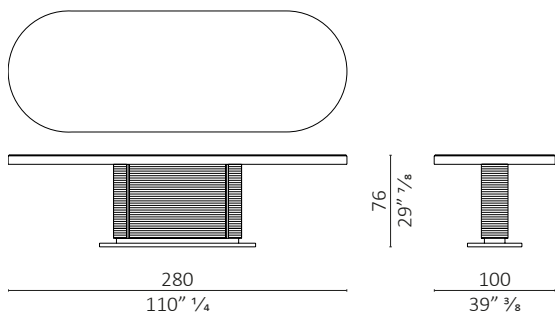

caratteristiche tecniche - tavolo realizzato in massello di rovere e multistrato di pioppo impiallacciato, basamento in acciaio inox satinato, su richiesta basamento in ottone brunito.

technical features - fixed table, made in solid oak and veneered poplar plywood, base-frame in satin stainless steel, on request base frame in burnished brass.

ICS Tavolo ovale / oval

ICS Tavolo ovale / oval

ICS Tavolo ovale / oval

ICS Tavolo ovale / oval

ICS Tavolo ovale / oval

ICS Tavolo ovale / oval

ICS Tavolo ovale / oval

ICS Tavolo ovale / oval

ICS Tavolo rettangolare / rectangular

ICS Tavolo rettangolare / rectangular

ICS Tavolo rettangolare / rectangular

ICS Tavolo rettangolare / rectangular

ICS Tavolo rettangolare / rectangular

ICS Tavolo rettangolare / rectangular