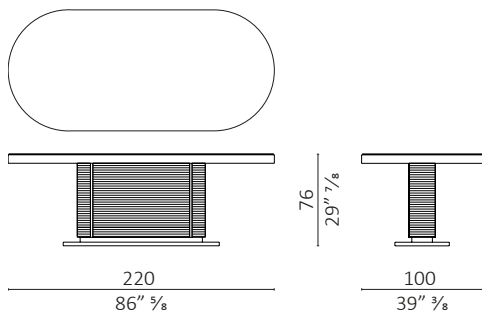

caratteristiche tecniche - tavolo realizzato in massello di rovere e multistrato di pioppo impiallacciato, basamento in acciaio inox satinato, su richiesta basamento in ottone brunito.

technical features - fixed table, made in solid oak and veneered poplar plywood, base-frame in satin stainless steel, on request base frame in burnished brass.

ICS Tavolo ovale / oval

ICS Tavolo ovale / oval

ICS Tavolo ovale / oval

ICS Tavolo ovale / oval

ICS Tavolo ovale / oval

ICS Tavolo ovale / oval

ICS Tavolo ovale / oval

ICS Tavolo ovale / oval

ICS Tavolo rettangolare / rectangular

ICS Tavolo rettangolare / rectangular

ICS Tavolo rettangolare / rectangular

ICS Tavolo rettangolare / rectangular

ICS Tavolo rettangolare / rectangular

ICS Tavolo rettangolare / rectangular