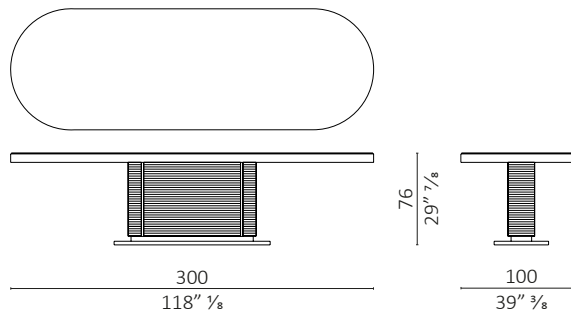

caratteristiche tecniche - tavolo realizzato in massello di rovere e multistrato di pioppo impiallacciato, basamento in acciaio inox satinato, su richiesta basamento in ottone brunito.

technical features - fixed table, made in solid oak and veneered poplar plywood, base-frame in satin stainless steel, on request base frame in burnished brass.

ICS Tavolo ovale / oval

ICS Tavolo ovale / oval

ICS Tavolo ovale / oval

ICS Tavolo ovale / oval

ICS Tavolo ovale / oval

ICS Tavolo ovale / oval

ICS Tavolo ovale / oval

ICS Tavolo ovale / oval

ICS Tavolo rettangolare / rectangular

ICS Tavolo rettangolare / rectangular

ICS Tavolo rettangolare / rectangular

ICS Tavolo rettangolare / rectangular

ICS Tavolo rettangolare / rectangular

ICS Tavolo rettangolare / rectangular