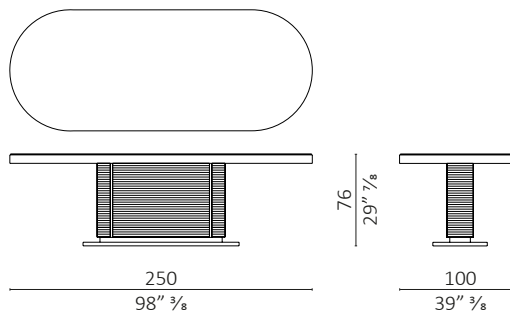

caratteristiche tecniche - tavolo realizzato in massello di rovere e multistrato di pioppo impiallacciato, basamento in acciaio inox satinato, su richiesta basamento in ottone brunito.

technical features - fixed table, made in solid oak and veneered poplar plywood, base-frame in satin stainless steel, on request base frame in burnished brass.

ICS Tavolo ovale / oval

ICS Tavolo ovale / oval

ICS Tavolo ovale / oval

ICS Tavolo ovale / oval

ICS Tavolo ovale / oval

ICS Tavolo ovale / oval

ICS Tavolo ovale / oval

ICS Tavolo ovale / oval

ICS Tavolo rettangolare / rectangular

ICS Tavolo rettangolare / rectangular

ICS Tavolo rettangolare / rectangular

ICS Tavolo rettangolare / rectangular

ICS Tavolo rettangolare / rectangular

ICS Tavolo rettangolare / rectangular