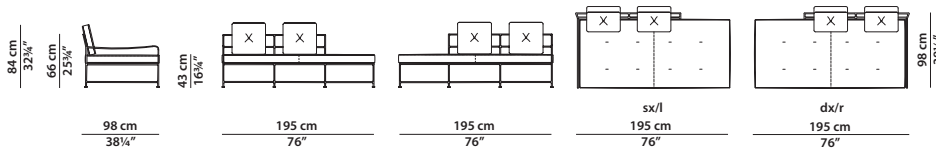

Available in Cloister leather only. Protective cover included.

195 x 98 h84 | 1,75 m³

Dormeuse con bracciolo dx/sx.
Cuscino di seduta unico.
Due cuscini da 55x55 inclusi.
Dormeuse with r/l armrest.
Unique seat cushion.
Two cushions 55x55 included.

265 x 98 h84 | 2,35 m³

Divano.
Cuscino di seduta diviso in tre parti.
Tre cuscini da 75x55 inclusi.
Sofa.
Seat cushion divided into three parts.
Three cushions 75x55 included.

76 x 56 h43 | 0,30 m³

Pouf con cuscineria trapuntata.
Pouf with quilted seat cushion.