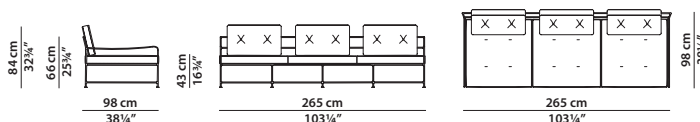

Available in Cloister leather only. Protective cover included.

195 x 98 h84 | 1,75 m³

Dormeuse con bracciolo dx/sx.
Cuscino di seduta unico.
Due cuscini da 55x55 inclusi.
Dormeuse with r/l armrest.
Unique seat cushion.
Two cushions 55x55 included.

265 x 98 h84 | 2,35 m³

Divano.
Cuscino di seduta diviso in tre parti.
Tre cuscini da 75x55 inclusi.
Sofa.
Seat cushion divided into three parts.
Three cushions 75x55 included.

76 x 56 h43 | 0,30 m³

Pouf con cuscineria trapuntata.
Pouf with quilted seat cushion.