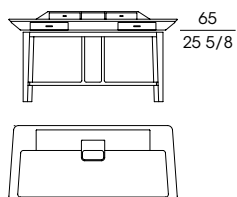

UMBERTO ASNAGO 2015

STUDIUM

Scrivania con la struttura in massiccio e impiallacciatura di noce canaletto. Il piano, l'alzata superiore e i frontali dei cassetti sono rivestiti in cuoio nelle diverse tonalità di colore disponibili a catalogo. E' fornito di due cassetti nel piano e altri due nell'alzata.

Writing desk with the frame in solid walnut canaletto wood and veneer. The top, the upper section and the front sides of the drawers are covered with saddle leather available in different colour shades. It is equipped with two drawers in the top and other two in the upper section.

62450
Scrivania
Writing desk
cm 156 x 70 x h 83
in 61 3/8 x 27 1/2 x h 32 5/8

1 Studium 62450 saddle leather milky fin.11