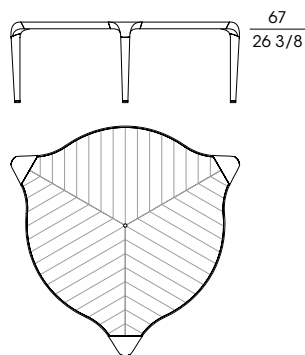

ERASMO

Tavolo rotondo a tre gambe in massiccio di noce canaletto. La struttura del piano è in alveolare di legno e alluminio mentre i piani sono disponibili in tre versioni:

- impiallacciatura di ebano macassar fin. 34;
- pedulo di noce;
- cristallo colore glacé.

- ebony macassar veneer fin. 34;
- walnut cluster;
- glacé crystal glass.

The leg tips and the central plate are in satin finished nickel-plated metal.

51560

Piano in ebano macassar
Top in ebony macassar
Ø cm 180 x h 73
Ø in 70 5/8 x h 28 3/4

(Ingombro totale/total size)
Ø cm 240
Ø in 94 1/2

(Superficie utilizzabile/Usable surface)
Ø cm 180
Ø in 70 5/8

51561

Piano in pedulo di noce
Top in walnut cluster
Ø cm 180 x h 73
Ø in 70 5/8 x h 28 3/4

(Ingombro totale/total size)
Ø cm 240
Ø in 94 1/2

(Superficie utilizzabile/Usable surface)
Ø cm 180
Ø in 70 5/8

51564

Piano in sapelli
Top in sapele wood
Ø cm 180 x h 73
Ø in 70 5/8 x h 28 3/4

(Ingombro totale/total size)
Ø cm 240
Ø in 94 1/2

(Superficie utilizzabile/Usable surface)
Ø cm 180
Ø in 70 5/8