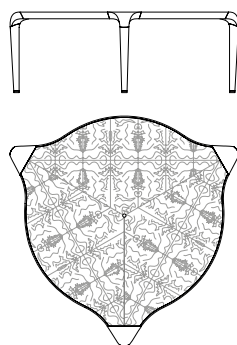

ERASMO

Tavolo rotondo a tre gambe in massiccio di noce canaletto. La struttura del piano è in alveolare di legno e alluminio mentre i piani sono disponibili in tre versioni:

- impiallacciatura di ebano macassar fin. 34;
- pedulo di noce;
- cristallo colore glacé.

- ebony macassar veneer fin. 34;
- walnut cluster;
- glacé crystal glass.

The leg tips and the central plate are in satin finished nickel-plated metal.

51560

Piano in ebano macassar
Top in ebony macassar
Ø cm 180 x h 73
Ø in 70 5/8 x h 28 3/4

(Ingombro totale/total size)
Ø cm 240
Ø in 94 1/2

(Superficie utilizzabile/Usable surface)
Ø cm 180
Ø in 70 5/8

51561

Piano in pedulo di noce
Top in walnut cluster
Ø cm 180 x h 73
Ø in 70 5/8 x h 28 3/4

(Ingombro totale/total size)
Ø cm 240
Ø in 94 1/2

(Superficie utilizzabile/Usable surface)
Ø cm 180
Ø in 70 5/8

51564

Piano in sapelli
Top in sapele wood
Ø cm 180 x h 73
Ø in 70 5/8 x h 28 3/4

(Ingombro totale/total size)
Ø cm 240
Ø in 94 1/2

(Superficie utilizzabile/Usable surface)
Ø cm 180
Ø in 70 5/8