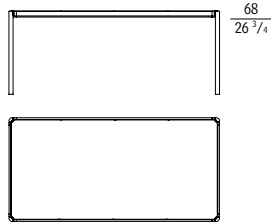

finitura
finish
fertigung
finition

descrizione
description
beschreibung
description

ALDÌA

5L

Tavolo in metallo / Table in metal /
Metalltisch / Table en métal

cm 185 x 92 x h 74
in 72 7/8 x 36 1/4 x h 29 1/8

PIANO MARMO/MARBLE TOP/ MARMORPLATTE/PLATEAU MARBRE	91088
GRIGIO ASTRATTO CALACATTA	
PIANO FRASSINO/ASH WOOD TOP/ PLATTE AUS ESCHENHOLZ/PLATEAU CENDREE	91089
PIANO VETRO VERNICIATO PELTROX/ PELTROX PAINTED GLASS TOP/ PLATTE AUS PELTROX LACKIERTER GLAS/ PLATEAU VERRE VERNI PELTROX	91090

ALDÌA

5L

Tavolo in metallo / Table in metal /
Metalltisch / Table en métal

cm 232 x 102 x h 74
in 91 3/8 x 40 1/8 x h 29 1/8

PIANO MARMO/MARBLE TOP/ MARMORPLATTE/PLATEAU MARBRE	91091
GRIGIO ASTRATTO CALACATTA	
PIANO FRASSINO/ASH WOOD TOP/ PLATTE AUS ESCHENHOLZ/PLATEAU CENDREE	91092
PIANO VETRO VERNICIATO PELTROX/ PELTROX PAINTED GLASS TOP/ PLATTE AUS PELTROX LACKIERTER GLAS/ PLATEAU VERRE VERNI PELTROX	91093