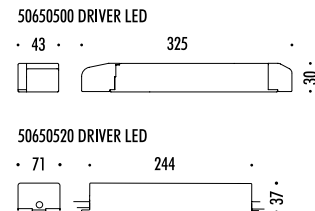

5065050	STANDARD	DRIVER LED PER MONTAGGIO REMOTO DALI - PUSH DIMMABLE REMOTE LED DRIVER MOUNTING DALI - PUSH DIMMABLE INPUT 220 / 240 V - 50 / 60 Hz - OUTPUT 24 V DC - 20 / 150 W
5065052	STANDARD	DRIVER LED PER MONTAGGIO REMOTO - 1 / 10 V DIMMABLE REMOTE LED DRIVER MOUNTING - 1 / 10 V DIMMABLE INPUT 200 / 240 V - 50 / 60 Hz - OUTPUT 24 V DC - 20 / 200 W