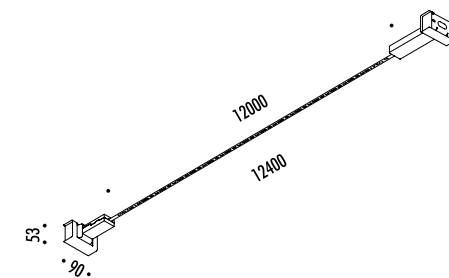

190000	STANDARD	24 V DC - 66 W LED - 3000K - 7200 lm MODULO LED LUNGHEZZA 6 m - SEZIONABILE A PIACERE IN LUNGHEZZA INCLUSI DUE TENDITORI NERI CON BASETTA DI FISSAGGIO A PARETE DRIVER LED NON INCLUSO - OPZIONI INSTALLAZIONE VEDI PAG. 38 - 39 LED MODULE LENGTH 6 m - CAN BE CUT INTO ANY DESIRED LENGTH INCLUDES TWO BLACK TURNBUCKLES WITH WALL BACK PLATE LED DRIVER NOT INCLUDED - INSTALLATION OPTIONS SEE PAGE 38 - 39

192400	STANDARD	24 V DC - 132 W LED - 3000K - 14400 lm MODULO LED LUNGHEZZA 12 m - SEZIONABILE A PIACERE IN LUNGHEZZA INCLUSI DUE TENDITORI NERI CON BASETTA DI FISSAGGIO A PARETE DRIVER LED NON INCLUSO - OPZIONI PER INSTALLAZIONE VEDI PAG. 38 - 39 LED MODULE LENGTH 12 m - CAN BE CUT INTO ANY DESIRED LENGTH INCLUDES TWO BLACK TURNBUCKLES WITH WALL BACK PLATE LED DRIVER NOT INCLUDED - INSTALLATION OPTIONS SEE PAGE 38 - 39