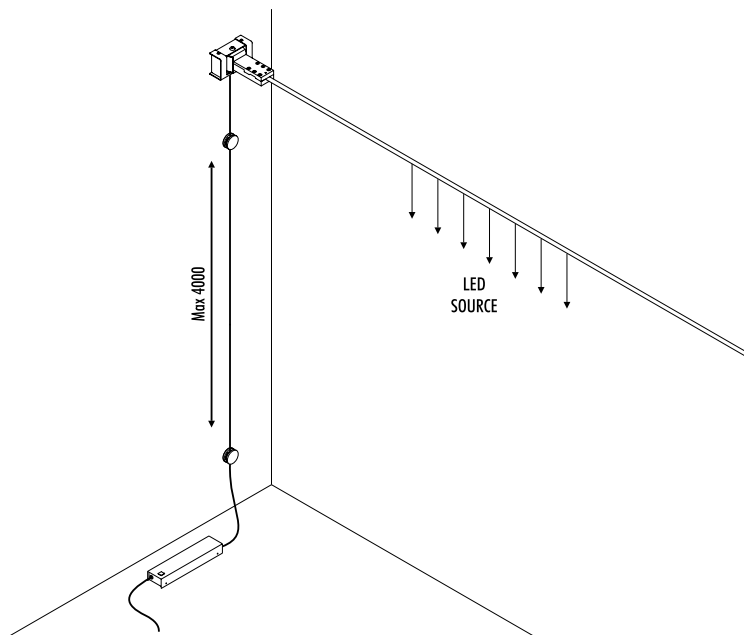

190000	STANDARD	24 V DC - 66 W LED - 3000K - 7200 lm MODULO LED LUNGHEZZA 6 m - SEZIONABILE A PIACERE IN LUNGHEZZA INCLUSI DUE TENDITORI NERI CON BASETTA DI FISSAGGIO A PARETE DRIVER LED NON INCLUSO - OPZIONI INSTALLAZIONE VEDI PAG. 38 - 39 LED MODULE LENGTH 6 m - CAN BE CUT INTO ANY DESIRED LENGTH INCLUDES TWO BLACK TURNBUCKLES WITH WALL BACK PLATE LED DRIVER NOT INCLUDED - INSTALLATION OPTIONS SEE PAGE 38 - 39

192400	STANDARD	24 V DC - 132 W LED - 3000K - 14400 lm MODULO LED LUNGHEZZA 12 m - SEZIONABILE A PIACERE IN LUNGHEZZA INCLUSI DUE TENDITORI NERI CON BASETTA DI FISSAGGIO A PARETE DRIVER LED NON INCLUSO - OPZIONI PER INSTALLAZIONE VEDI PAG. 38 - 39 LED MODULE LENGTH 12 m - CAN BE CUT INTO ANY DESIRED LENGTH INCLUDES TWO BLACK TURNBUCKLES WITH WALL BACK PLATE LED DRIVER NOT INCLUDED - INSTALLATION OPTIONS SEE PAGE 38 - 39

190204	NERO OPACO / MATT BLACK	KIT DI ALIMENTAZIONE CON SPINA - DRIVER LED LUNGO IL CAVO CON DIMMER INPUT 200 / 240 V - 50 / 60 Hz - OUTPUT 24 V DC DUE ISOLATORI INCLUSI POWER SUPPLY WITH PLUG KIT - LED DRIVER WITH DIMMER ALONG THE CABLE INPUT 200 / 240 V - 50 / 60 Hz - OUTPUT 24 V DC TWO CLAMPS INCLUDED