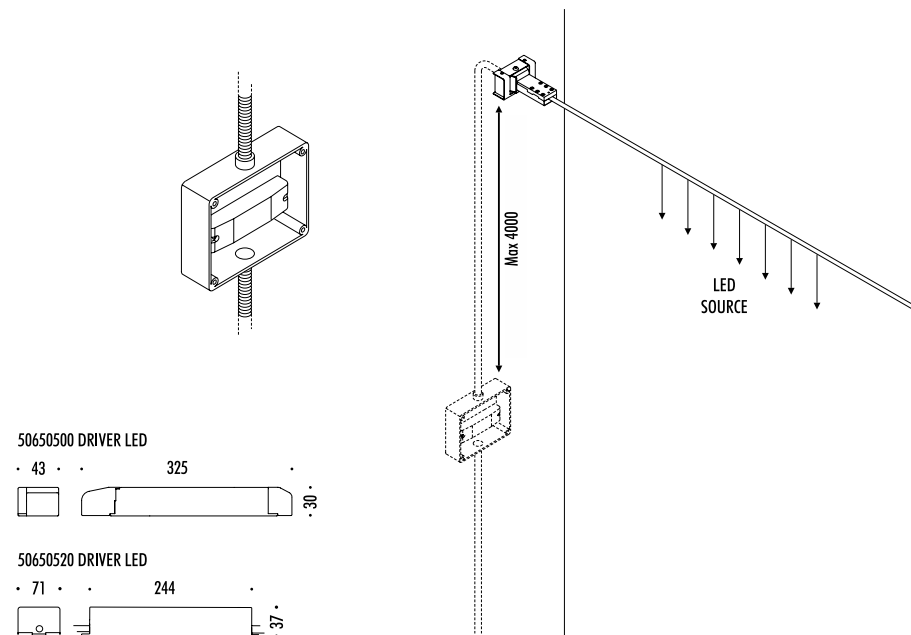

190000	STANDARD	24 V DC - 66 W LED - 3000K - 7200 lm MODULO LED LUNGHEZZA 6 m - SEZIONABILE A PIACERE IN LUNGHEZZA INCLUSI DUE TENDITORI NERI CON BASETTA DI FISSAGGIO A PARETE DRIVER LED NON INCLUSO - OPZIONI INSTALLAZIONE VEDI PAG. 38 - 39 LED MODULE LENGTH 6 m - CAN BE CUT INTO ANY DESIRED LENGTH INCLUDES TWO BLACK TURNBUCKLES WITH WALL BACK PLATE LED DRIVER NOT INCLUDED - INSTALLATION OPTIONS SEE PAGE 38 - 39

192400	STANDARD	24 V DC - 132 W LED - 3000K - 14400 lm MODULO LED LUNGHEZZA 12 m - SEZIONABILE A PIACERE IN LUNGHEZZA INCLUSI DUE TENDITORI NERI CON BASETTA DI FISSAGGIO A PARETE DRIVER LED NON INCLUSO - OPZIONI PER INSTALLAZIONE VEDI PAG. 38 - 39 LED MODULE LENGTH 12 m - CAN BE CUT INTO ANY DESIRED LENGTH INCLUDES TWO BLACK TURNBUCKLES WITH WALL BACK PLATE LED DRIVER NOT INCLUDED - INSTALLATION OPTIONS SEE PAGE 38 - 39

190204	NERO OPACO / MATT BLACK	KIT DI ALIMENTAZIONE CON SPINA - DRIVER LED LUNGO IL CAVO CON DIMMER INPUT 200 / 240 V - 50 / 60 Hz - OUTPUT 24 V DC DUE ISOLATORI INCLUSI POWER SUPPLY WITH PLUG KIT - LED DRIVER WITH DIMMER ALONG THE CABLE INPUT 200 / 240 V - 50 / 60 Hz - OUTPUT 24 V DC TWO CLAMPS INCLUDED