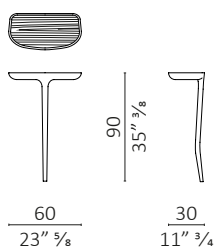

Petit elegy