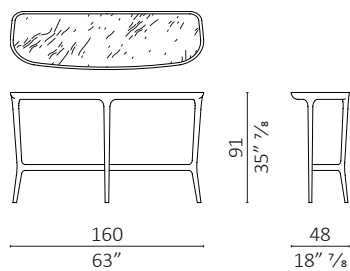

Elegy design Roberto Lazzeroni

caratteristiche tecniche - consolle da fissare a parete realizzata in massello di noce americano, piano in legno o in marmo.
technical features - console, wall anchorage, made in solid American walnut, wooden or marble top.

Elegy