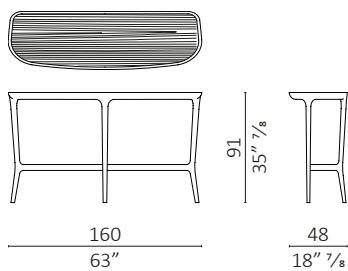

Elegy design Roberto Lazzeroni

caratteristiche tecniche - consolle da fissare a parete realizzata in massello di noce americano, piano in legno o in marmo.
technical features - console, wall anchorage, made in solid American walnut, wooden or marble top.

Elegy