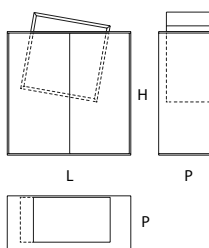

Drift

DESIGN NENDO

DRI01/02/03

DRI01

DRI02

DRI03

	L Larghezza Width	P Profondità Depth	H Altezza Height
DRI01	cm 190	cm 35	cm 41
DRI02	cm 80	cm 35	cm 131
DRI03	cm 80	cm 35	cm 81