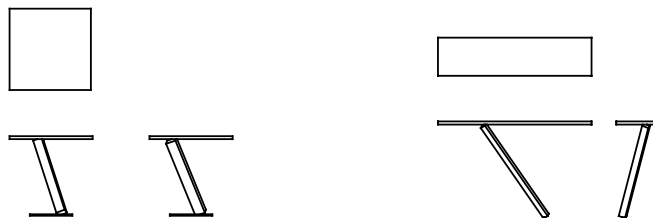

Element

Tokujin Yoshioka · 2013

Element è emblema di purezza e poesia, sintesi della cifra progettuale del visionario designer Tokujin Yoshioka.

Modelli disponibili

Tavolino smontabile con struttura in acciaio, piani in metallo o MDF, nelle finiture laccate o materiche spatolate a mano.

Element Tavolino

Altezza
43-56 cm

Misure
45 x 45 cm

Element Consolle

Altezza
95 cm

Misure
38 x 130 cm
38 x 150 cm

Finiture

Struttura