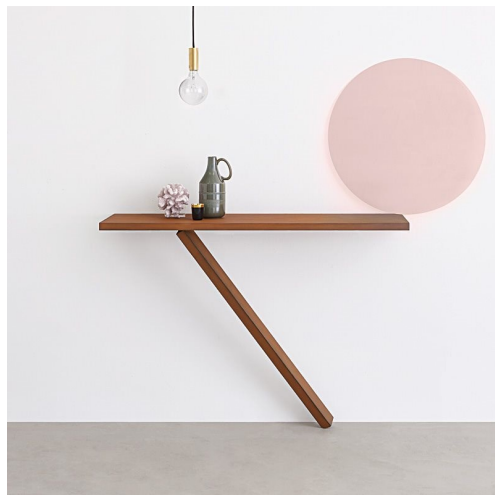

Element

Tokujin Yoshioka · 2013

Element è emblema di purezza e poesia, sintesi della cifra progettuale del visionario designer Tokujin Yoshioka.

Modelli disponibili

Tavolino smontabile con struttura in acciaio, piani in metallo o MDF, nelle finiture laccate o materiche spatolate a mano.

Element Tavolino

Altezza
43-56 cm

Misure
45 x 45 cm

Element Consolle

Altezza
95 cm

Misure
38 x 130 cm
38 x 150 cm

Finiture

Struttura