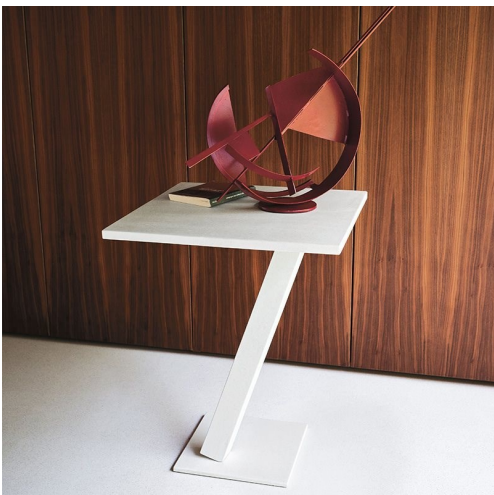

Element

Tokujin Yoshioka · 2013

Element è emblema di purezza e poesia, sintesi della cifra progettuale del visionario designer Tokujin Yoshioka.

Modelli disponibili

Tavolino smontabile con struttura in acciaio, piani in metallo o MDF, nelle finiture laccate o materiche spatolate a mano.

Element Tavolino

Altezza
43-56 cm

Misure
45 x 45 cm

Element Consolle

Altezza
95 cm

Misure
38 x 130 cm
38 x 150 cm

Finiture

Struttura