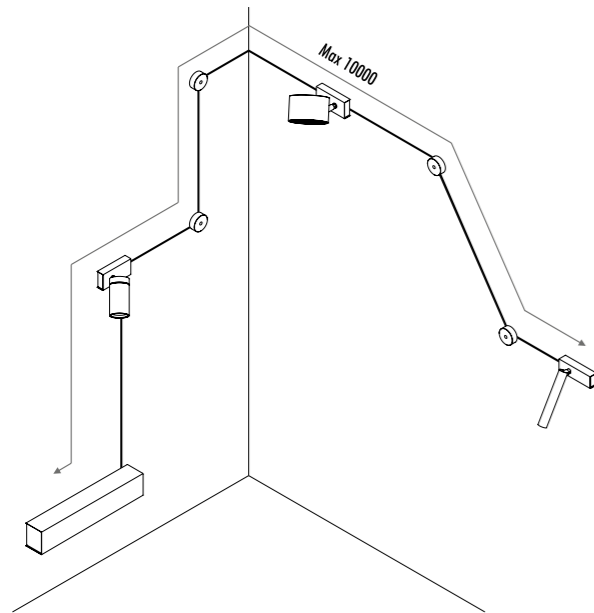

KIT ALIMENTAZIONE OBBLIGATORIO PER SISTEMA ENDLESS ON/OFF E CASAMBI
COMPULSORY POWER SUPPLY KIT FOR ENDLESS ON/OFF SYSTEM AND CASAMBI

CE IP20

1A0260300.00.00	BIANCO OPACO / MATT WHITE - ON/OFF	KIT DI ALIMENTAZIONE CON SPINA POWER SUPPLY KIT WITH PLUG INPUT 100-240 V - 50/60 Hz - OUTPUT 48 V DC - 150 W	
1A0260400.00.00	NERO OPACO / MATT BLACK - ON/OFF		

1A1020300.00.00	BIANCO OPACO / MATT WHITE - ON/OFF	KIT ROSONE PARETE - SOFFITTO - REMOTO WALL - CEILING ROSE - REMOTE KIT INPUT 100-240 V - 50/60 Hz - OUTPUT 48 V DC - 150 W - IP20	
1A1020400.00.00	NERO OPACO / MATT BLACK - ON/OFF		

KIT ALIMENTAZIONE OBBLIGATORIO PER SISTEMA ENDLESS DIMMERABILE
COMPULSORY POWER SUPPLY KIT FOR ENDLESS DIMMABLE SYSTEM

1A1800300.00.06	BIANCO OPACO / MATT WHITE	KIT DI ALIMENTAZIONE CON SPINA - DIMMER POWER SUPPLY KIT WITH PLUG - DIMMER INPUT 100-240 V - 50/60 Hz - OUTPUT 48 V DC - 150 W	
1A1800400.00.06	NERO OPACO / MATT BLACK		

1A1810300.00.07	BIANCO OPACO / MATT WHITE - DIM	KIT ROSONE PARETE - SOFFITTO - REMOTO WALL - CEILING ROSE - REMOTE KIT INPUT 100-240 V - 50/60 Hz - OUTPUT 48 V DC - 150 W - IP20 DALI - PUSH - 0/1-10 V DIMMABLE	
1A1810400.00.07	NERO OPACO / MATT BLACK - DIM