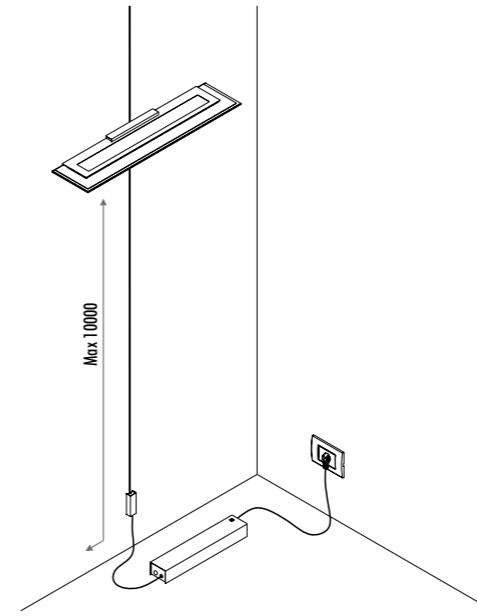

1A0850400.27.40 / 1A0850400.30.40 - INSTALLAZIONE CON KIT DI ALIMENTAZIONE REMOTO / INSTALLATION WITH REMOTE POWER SUPPLY KIT

DESIGN MICHELE GROPPI - 2022  
 LAMPADA DA PARETE - METALLO - SPECCHIO  
 WALL LAMP - METAL - MIRROR

REFLEX

CE  IP20

1A0850400.27.40	STANDARD - 2700K - ENDLESS	48 V DC - 23 W LED 2700K - 2158 lm - CRI > 90 / 3000K - 2320 lm - CRI > 90 PIANO A SPECCHIO (DOWN) CON RETRO NERO (UP) KIT DI ALIMENTAZIONE OBBLIGATORIO ENDLESS NON INCLUSO MIRROR TOP (DOWN) WITH BLACK BACK SIDE (UP) COMPULSORY ENDLESS POWER SUPPLY KIT NOT INCLUDED
1A0850400.30.40	STANDARD - 3000K - ENDLESS	

KIT DI ALIMENTAZIONE CON SPINA / POWER SUPPLY KIT WITH PLUG

KIT ROSONE DA PARETE E SOFFITTO / WALL AND CEILING ROSE KIT

KIT DI ALIMENTAZIONE REMOTO / REMOTE POWER SUPPLY KIT

CE IP20

1A3470300.00.00	BIANCO OPACO / MATT WHITE - 5 m	ENDLESS - MAX 150 W - MAX 48 V DC - MAX 4 A	
1A3470400.00.00	NERO OPACO / MATT BLACK - 5 m		
1A0050300.00.00	BIANCO OPACO / MATT WHITE - 10 m		
1A0050400.00.00	NERO OPACO / MATT BLACK - 10 m		