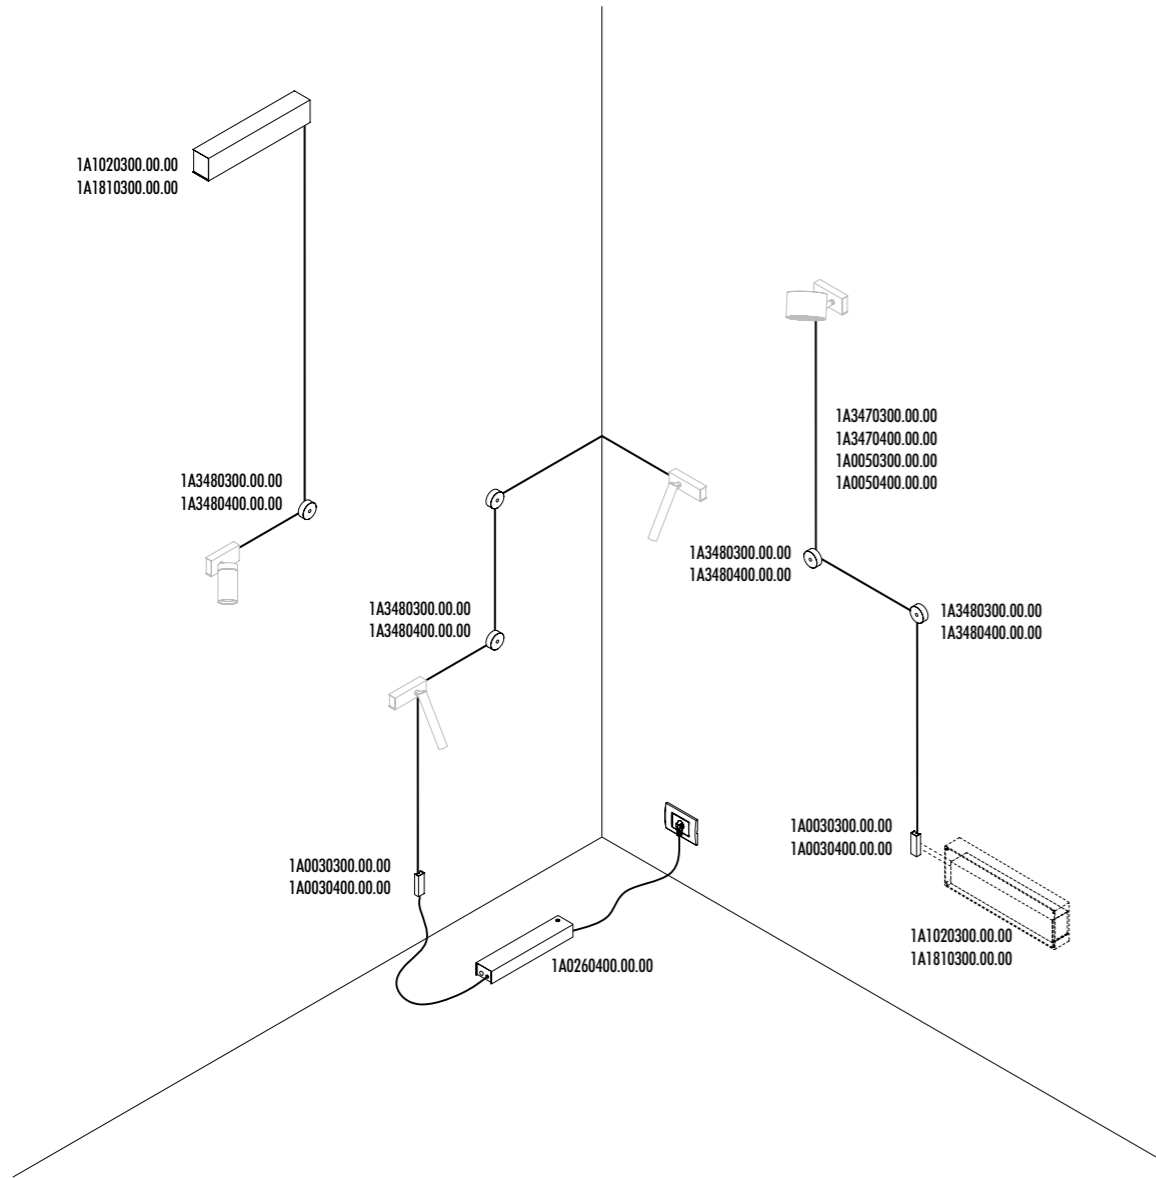

KIT DI ALIMENTAZIONE CON SPINA / POWER SUPPLY KIT WITH PLUG

KIT ROSONE DA PARETE E SOFFITTO / WALL AND CEILING ROSE KIT

KIT DI ALIMENTAZIONE REMOTO / REMOTE POWER SUPPLY KIT

CE IP20

1A3470300.00.00	BIANCO OPACO / MATT WHITE - 5 m	ENDLESS - MAX 150 W - MAX 48 V DC - MAX 4 A	
1A3470400.00.00	NERO OPACO / MATT BLACK - 5 m		
1A0050300.00.00	BIANCO OPACO / MATT WHITE - 10 m		
1A0050400.00.00	NERO OPACO / MATT BLACK - 10 m		