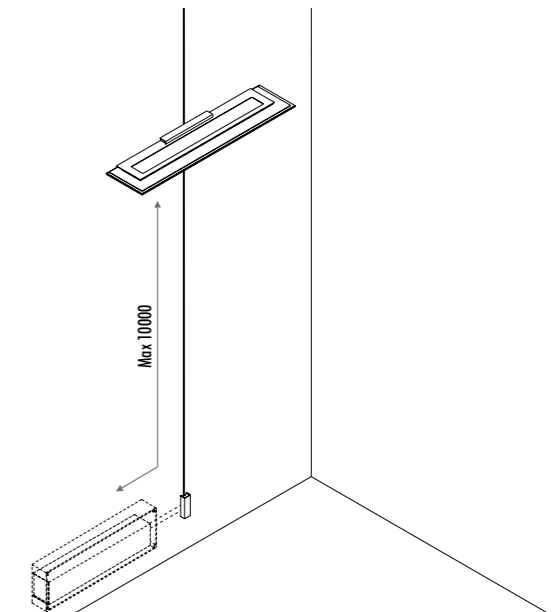

1A0850400.27.40 / 1A0850400.30.40 - INSTALLAZIONE CON KIT DI ALIMENTAZIONE REMOTO / INSTALLATION WITH REMOTE POWER SUPPLY KIT

DESIGN MICHELE GROPPI - 2022  
 LAMPADA DA PARETE - METALLO - SPECCHIO  
 WALL LAMP - METAL - MIRROR

REFLEX

CE  IP20

1A0850400.27.40	STANDARD - 2700K - ENDLESS	48 V DC - 23 W LED 2700K - 2158 lm - CRI > 90 / 3000K - 2320 lm - CRI > 90 PIANO A SPECCHIO (DOWN) CON RETRO NERO (UP) KIT DI ALIMENTAZIONE OBBLIGATORIO ENDLESS NON INCLUSO MIRROR TOP (DOWN) WITH BLACK BACK SIDE (UP) COMPULSORY ENDLESS POWER SUPPLY KIT NOT INCLUDED
1A0850400.30.40	STANDARD - 3000K - ENDLESS	

KIT DI ALIMENTAZIONE CON SPINA / POWER SUPPLY KIT WITH PLUG

KIT ROSONE DA PARETE E SOFFITTO / WALL AND CEILING ROSE KIT

KIT DI ALIMENTAZIONE REMOTO / REMOTE POWER SUPPLY KIT

CE IP20

1A3470300.00.00	BIANCO OPACO / MATT WHITE - 5 m	ENDLESS - MAX 150 W - MAX 48 V DC - MAX 4 A	
1A3470400.00.00	NERO OPACO / MATT BLACK - 5 m		
1A0050300.00.00	BIANCO OPACO / MATT WHITE - 10 m		
1A0050400.00.00	NERO OPACO / MATT BLACK - 10 m		