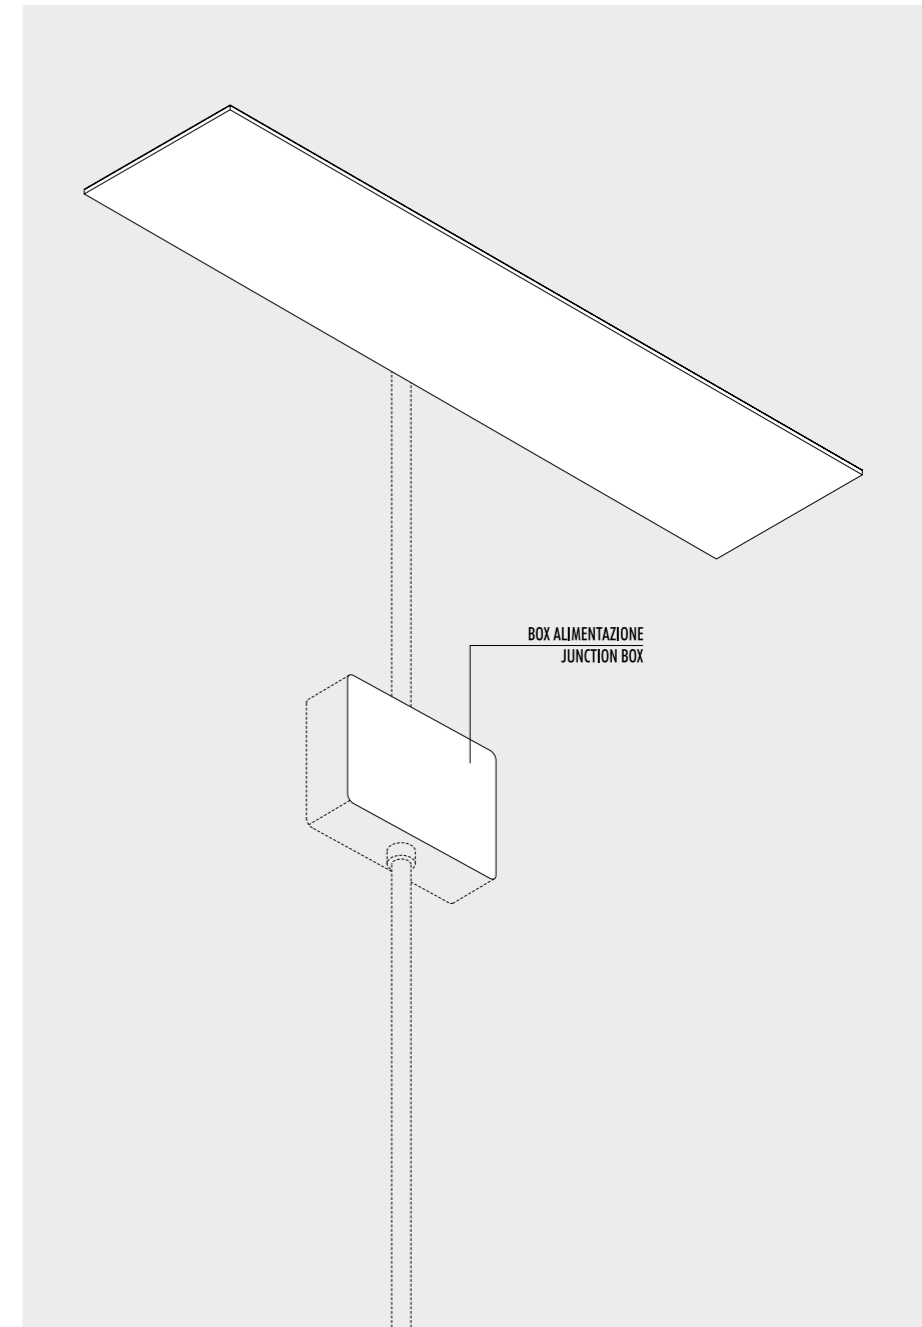

1A0850400.27.40	STANDARD - 2700K	48 V DC - 23 W LED 2700K - 2158 lm - CRI > 90 / 3000K - 2320 lm - CRI > 90 PIANO A SPECCHIO (DOWN) CON RETRO NERO (UP) KIT INSTALLAZIONE OBBLIGATORIO NON INCLUSO MIRROR TOP (DOWN) WITH BLACK BACK SIDE (UP) COMPULSORY INSTALLATION KIT NOT INCLUDED
1A0850400.30.40	STANDARD - 3000K	

1A0850400.27.40 / 1A0850400.30.40 - INSTALLAZIONE CON KIT DI ALIMENTAZIONE REMOTO / INSTALLATION WITH REMOTE POWER SUPPLY KIT

DESIGN MICHELE GROPPI - 2022  
 LAMPADA DA PARETE - METALLO - SPECCHIO  
 WALL LAMP - METAL - MIRROR

KIT DI ALIMENTAZIONE CON SPINA / POWER SUPPLY KIT WITH PLUG

KIT ROSONE DA PARETE E SOFFITTO / WALL AND CEILING ROSE KIT

KIT DI ALIMENTAZIONE REMOTO / REMOTE POWER SUPPLY KIT

CE IP20

1A3470300.00.00	BIANCO OPACO / MATT WHITE - 5 m	ENDLESS - MAX 150 W - MAX 48 V DC - MAX 4 A	
1A3470400.00.00	NERO OPACO / MATT BLACK - 5 m		
1A0050300.00.00	BIANCO OPACO / MATT WHITE - 10 m		
1A0050400.00.00	NERO OPACO / MATT BLACK - 10 m		