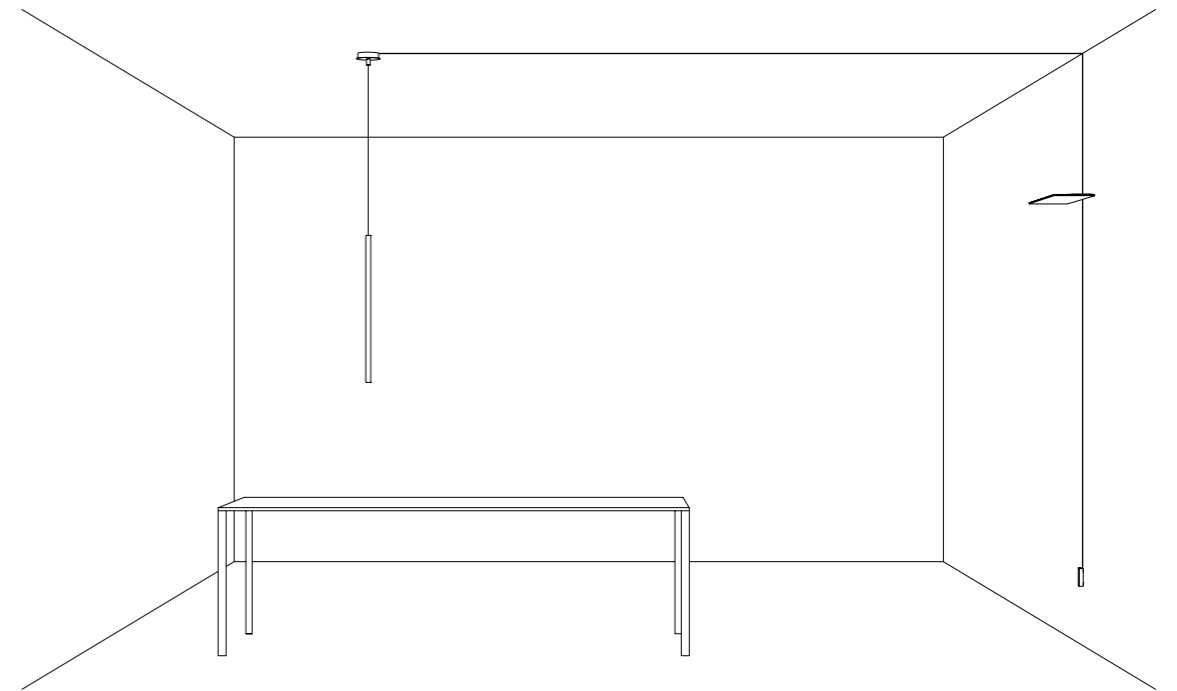

ESEMPIO DI INSTALLAZIONE / LAYOUT EXAMPLE
48 V KIT ALIMENTAZIONE: ASSORBIMENTO MAX 3,125 A / ENDLESS: LUNGHEZZA MAX 10 METRI DAL KIT ALIMENTAZIONE
48 V POWER SUPPLY KIT: ABSORPTION MAX 3,125 A / ENDLESS: MAX 10 METERS LENGHT FROM POWER SUPPLY KIT

1	MISS	0,14 A
1	REFLEX	0,57 A
TOT		0,71 A