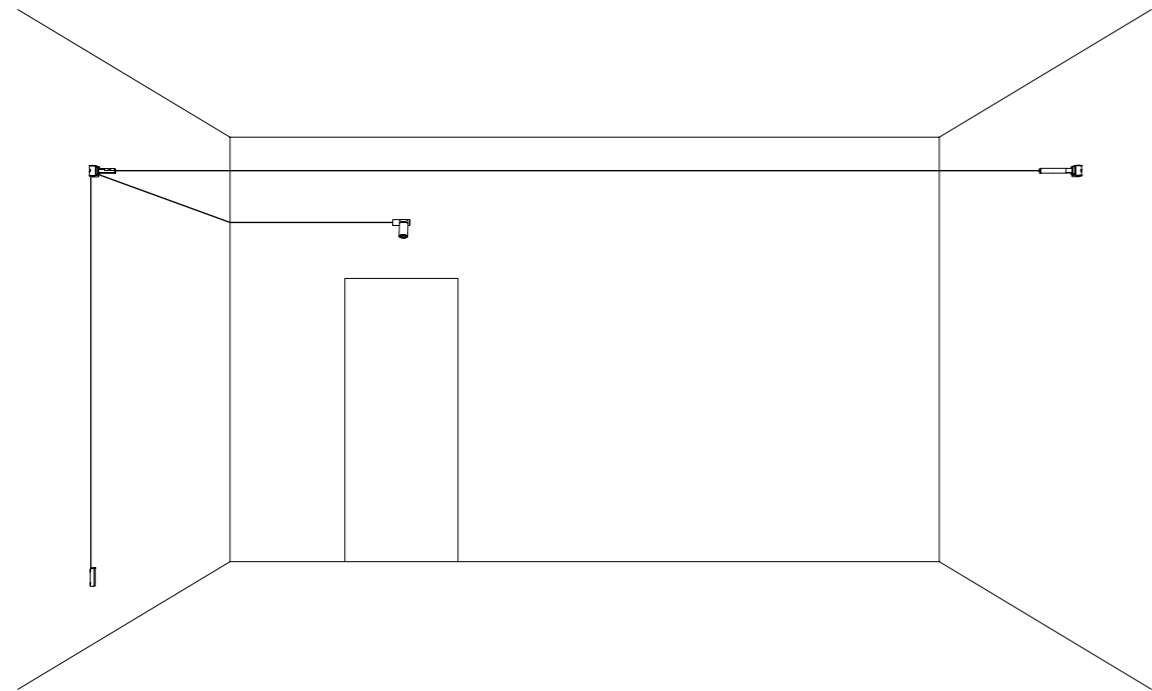

ESEMPIO DI INSTALLAZIONE / LAYOUT EXAMPLE
48 V KIT ALIMENTAZIONE: ASSORBIMENTO MAX 3,125 A / ENDLESS: LUNGHEZZA MAX 10 METRI DAL KIT ALIMENTAZIONE
48 V POWER SUPPLY KIT: ABSORPTION MAX 3,125 A / ENDLESS: MAX 10 METERS LENGHT FROM POWER SUPPLY KIT

1	DOT P	0,34 A
1	INFINITO 6	1,35 A
TOT		1,69 A