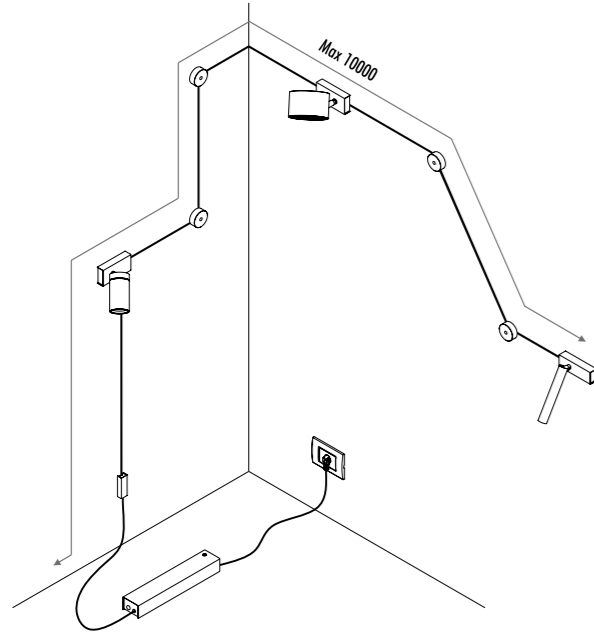

KIT ROSONE DA PARETE E SOFFITTO / WALL AND CEILING ROSE KIT