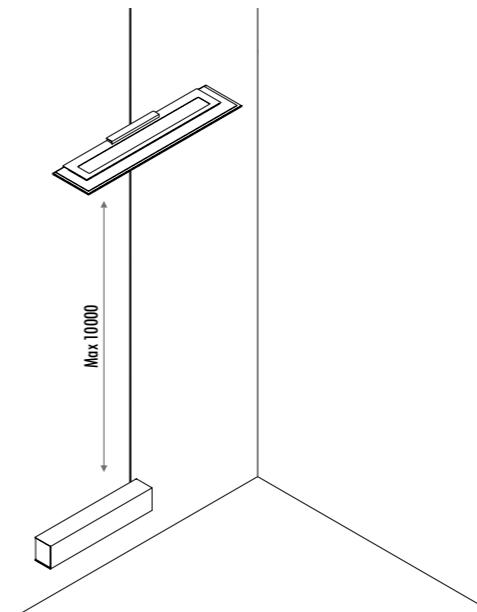

1A0850400.27.40 / 1A0850400.30.40 - INSTALLAZIONE CON KIT DI ALIMENTAZIONE REMOTO / INSTALLATION WITH REMOTE POWER SUPPLY KIT

DESIGN MICHELE GROPPI - 2022  
 LAMPADA DA PARETE - METALLO - SPECCHIO  
 WALL LAMP - METAL - MIRROR

REFLEX

CE  IP20

1A0850400.27.40	STANDARD - 2700K - ENDLESS	48 V DC - 23 W LED 2700K - 2158 lm - CRI > 90 / 3000K - 2320 lm - CRI > 90 PIANO A SPECCHIO (DOWN) CON RETRO NERO (UP) KIT DI ALIMENTAZIONE OBBLIGATORIO ENDLESS NON INCLUSO MIRROR TOP (DOWN) WITH BLACK BACK SIDE (UP) COMPULSORY ENDLESS POWER SUPPLY KIT NOT INCLUDED
1A0850400.30.40	STANDARD - 3000K - ENDLESS	

KIT DI ALIMENTAZIONE CON SPINA / POWER SUPPLY KIT WITH PLUG

KIT ROSONE DA PARETE E SOFFITTO / WALL AND CEILING ROSE KIT

KIT DI ALIMENTAZIONE REMOTO / REMOTE POWER SUPPLY KIT

CE IP20

1A3470300.00.00	BIANCO OPACO / MATT WHITE - 5 m	ENDLESS - MAX 150 W - MAX 48 V DC - MAX 4 A	
1A3470400.00.00	NERO OPACO / MATT BLACK - 5 m		
1A0050300.00.00	BIANCO OPACO / MATT WHITE - 10 m		
1A0050400.00.00	NERO OPACO / MATT BLACK - 10 m		