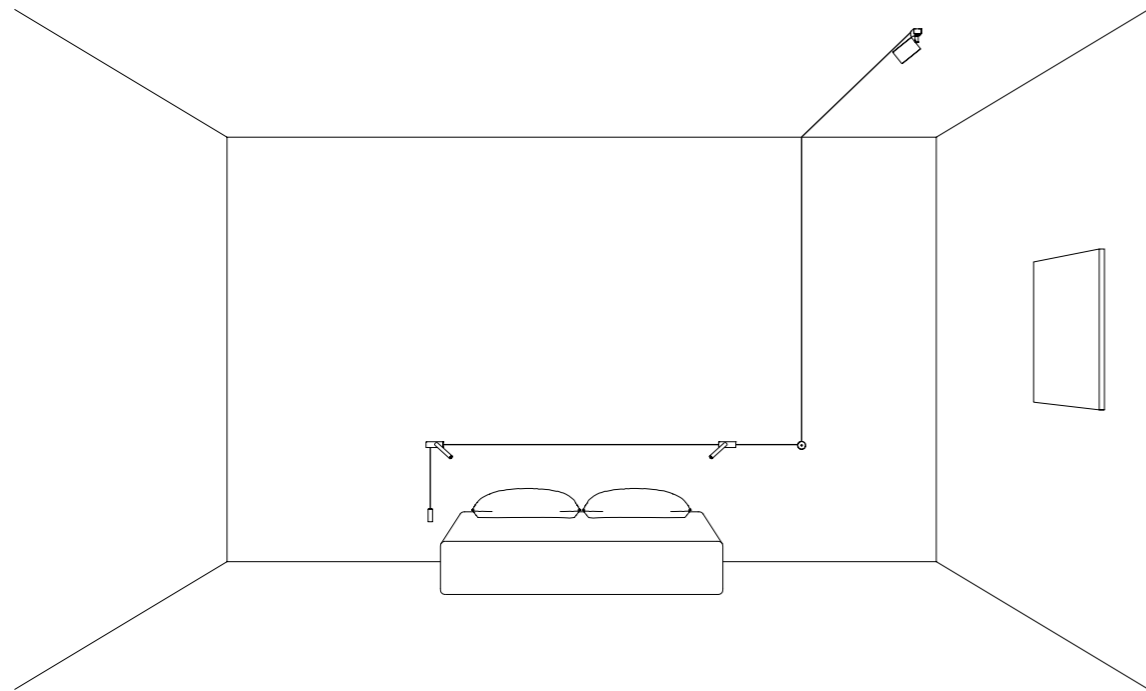

ESEMPIO DI INSTALLAZIONE / LAYOUT EXAMPLE
48 V KIT ALIMENTAZIONE: ASSORBIMENTO MAX 3,125 A / ENDLESS: LUNGHEZZA MAX 10 METRI DAL KIT ALIMENTAZIONE
48 V POWER SUPPLY KIT: ABSORPTION MAX 3,125 A / ENDLESS: MAX 10 METERS LENGHT FROM POWER SUPPLY KIT

2	MIRA	2 x 0,16 A
1	SPOT	0,34 A
TOT		0,66 A