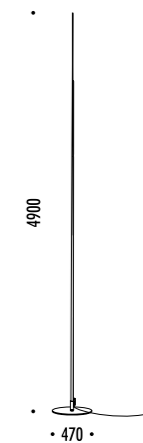

DESIGN DAVIDE GROPPI - 2020
LAMPADA DA TERRA DA ESTERNO - FIBRA DI VETRO - METALLO
OUTDOOR FLOOR LAMP - FIBERGLASS - METAL

CE IP 65

ORIGINE OUTDOOR