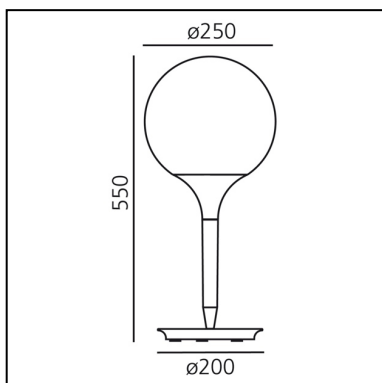

Castore tavolo 25

Michele De Lucchi
Huub Ubbens

IP20    

LUMINAIRE

- Watt : **13W**
- Tensione di alimentazione: **220V-240V**
- Flusso luminoso emesso: **1227lm**
- Efficiency: **81%**
- Efficacy: **94.38lm/W**
- CRI: **80**

DESCRIZIONE

Il design del diffusore sferico viene esaltato dalla presenza di uno stelo luminoso, dalla linea morbida e affusolata, che costituisce il dolce passaggio dalla luce intensa del diffusore alla zona d'ombra della struttura della lampada. Base in zama, stelo in resina termoplastica, diffusore in vetro soffiato.

CODICE PRODOTTO: 1050010A

CARATTERISTICHE

- Codice articolo: **1050010A**
- Colore: **Bianco**
- Installazione: **Tavolo**
- Materiale: **Zama, policarbonato, vetro soffiato**
- Serie: **Design Collection**
- Ambiente di utilizzo: **Interni**
- Area di utilizzo: **Hospitality, Retail, Residential**
- Emissione: **Diffusa**
- design by: **Michele De Lucchi, Huub Ubbens**

DIMENSIONI

- Altezza: **cm 55**
- Diametro: **cm 25**
- Diametro base: **cm 20**
- Resistenza all'impatto: **N/D**
- Prova del filo incandescente: **750°**

SORGENTI NON FORNITE

- Categoria: **LED RETROFIT**
- Numero: **1**
- Attacco: **E27**