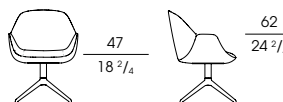

74515

Poltrona ospite
Guest armchair

cm 62 x 60 x h 84
in 24 1/2 x 23 1/2 x h 33