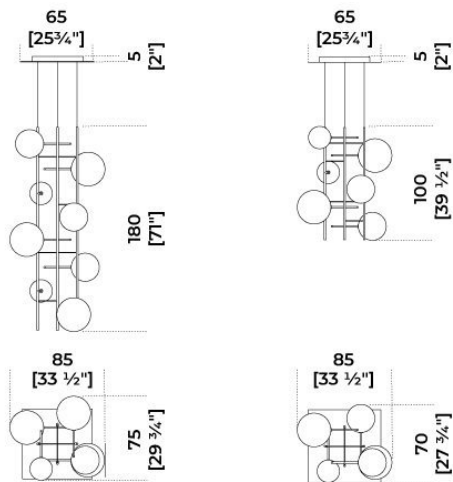

# Bolle Tela

Massimo Castagna , 2018

Lampada a sospensione a luce LED dimmerabile. 8 sfere in cristallo trasparente soffiato a bocca. Disponibile anche nella versione con 6 sfere. Parti metalliche in ottone brunito a mano. L'ottone risulta naturalmente macchiato e irregolare. Supplied with cable 4mt long. Lampadine (LED) incluse.

Dimensioni / Sizes  
Cm (L x P x H)  
85 x 70 x 100 versione 6 sfere  
85 x 75 x 180 versione 8 sfere

*Metallo / Metal*

*Ottone brunito  
a mano  
Hand  
burnished  
brass*

---

*Cristallo / Glass*

*Trasparente  
Transparent*