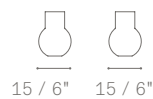

CARATTERISTICHE TECNICHE

Dimensione vaso.

- Piccolo
 - Medio
 - Grande
-

Materiale. Vetro soffiato di alta qualità.

Colore. Blu Notte. Si tratta di un colore inedito realizzato in esclusiva per Poltrona Frau

TECHNICAL FEATURES

Vase size.

- Small
 - Medium
 - Large
-

Material. High quality blown glass.

Colour. Night blue. This is a never-before-seen colour created exclusively for Poltrona Frau.

Aesthetic details. The Poltrona Frau brand and the designer signature are carved on the base of the vase.

5515060

20 / 7³/₄"

5515061

31 / 12¹/₄"

5515062

39 / 15¹/₄"