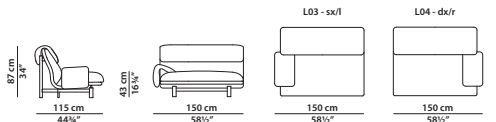

metallo nichelato satinato
satin nicked metal

115 x 115 h87 cm - 44³/₄ x 44³/₄ h34"

Poltrona. Armchair.

210 x 115 h87 cm - 82 x 44¾ h34"

Divano. Sofa.

240 x 115 h87 cm - 93½ x 44¾ h34"

Divano. Sofa.

300 x 115 h87 cm - 117 x 44¾ h34"

Divano. Sofa.

105 x 115 h87 cm - 41 x 44¾ h34"

L01 - Elemento con bracciolo sx.
Module with l armrest.
L02 - Elemento con bracciolo dx.
Module with r armrest.

120 x 115 h87 cm - 46¾ x 44¾ h34"

L09 - Elemento con bracciolo sx.
Module with l armrest.
L10 - Elemento con bracciolo dx.
Module with r armrest.

150 x 115 h87 cm - 58½ x 44¾ h34"

L03 - Elemento con bracciolo sx.
Module with l armrest.
L04 - Elemento con bracciolo dx.
Module with r armrest.

200 x 115 h87 cm - 78 x 44¾ h34"

L05 - Elemento con bracciolo sx.
Module with l armrest.
L06 - Elemento con bracciolo dx.
Module with r armrest.

230 x 115 h87 cm - 89¾ x 44¾ h34"

L11 - Elemento con bracciolo sx.
Module with l armrest.
L12 - Elemento con bracciolo dx.
Module with r armrest.

290 x 115 h87 cm - 113 x 44¾ h34"

L07 - Elemento con bracciolo sx.
Module with l armrest.
L08 - Elemento con bracciolo dx.
Module with r armrest.