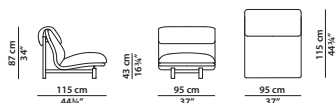

95 x 115 h87 cm - 37 x 44³/₄ h34''

C01 - Elemento centrale.
Central module.