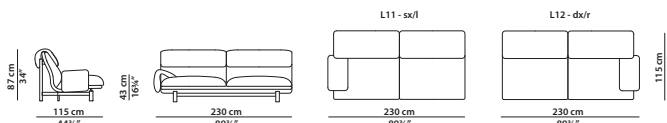

Divano. Sofa.

105 x 115 h87 cm - 41 x 44¾ h34"

L01 - Elemento con bracciolo sx.
Module with l armrest.
L02 - Elemento con bracciolo dx.
Module with r armrest.

120 x 115 h87 cm - 46¾ x 44¾ h34"

L09 - Elemento con bracciolo sx.
Module with l armrest.
L10 - Elemento con bracciolo dx.
Module with r armrest.

150 x 115 h87 cm - 58½ x 44¾ h34"

L03 - Elemento con bracciolo sx.
Module with l armrest.
L04 - Elemento con bracciolo dx.
Module with r armrest.

200 x 115 h87 cm - 78 x 44¾ h34"

L05 - Elemento con bracciolo sx.
Module with l armrest.
L06 - Elemento con bracciolo dx.
Module with r armrest.

230 x 115 h87 cm - 89¾ x 44¾ h34"

L11 - Elemento con bracciolo sx.
Module with l armrest.
L12 - Elemento con bracciolo dx.
Module with r armrest.

290 x 115 h87 cm - 113 x 44¾ h34"

L07 - Elemento con bracciolo sx.
Module with l armrest.
L08 - Elemento con bracciolo dx.
Module with r armrest.

160 x 115 h87 cm - 62½ x 44¾ h34"

A11 - Elemento angolare con bracciolo sx.
Corner module with l armrest.
A12 - Elemento angolare con bracciolo dx.
Corner module with r armrest.

190 x 115 h87 cm - 74 x 44³/₄ h34''