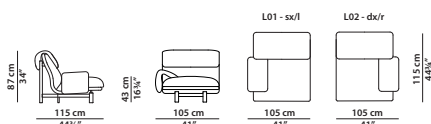

metallo nichelato satinato
satin nicked metal

115 x 115 h87 cm - 44³/₄ x 44³/₄ h34"

Poltrona. Armchair.

210 x 115 h87 cm - 82 x 44¾ h34"

Divano. Sofa.

240 x 115 h87 cm - 93½ x 44¾ h34"

Divano. Sofa.

300 x 115 h87 cm - 117 x 44¾ h34"

Divano. Sofa.

105 x 115 h87 cm - 41 x 44¾ h34"

L01 - Elemento con bracciolo sx.
Module with l armrest.
L02 - Elemento con bracciolo dx.
Module with r armrest.

120 x 115 h87 cm - 46¾ x 44¾ h34"

L09 - Elemento con bracciolo sx.
Module with l armrest.
L10 - Elemento con bracciolo dx.
Module with r armrest.

150 x 115 h87 cm - 58½ x 44¾ h34"

L03 - Elemento con bracciolo sx.
Module with l armrest.
L04 - Elemento con bracciolo dx.
Module with r armrest.

200 x 115 h87 cm - 78 x 44¾ h34"

L05 - Elemento con bracciolo sx.
Module with l armrest.
L06 - Elemento con bracciolo dx.
Module with r armrest.

230 x 115 h87 cm - 89¾ x 44¾ h34"

L11 - Elemento con bracciolo sx.
Module with l armrest.
L12 - Elemento con bracciolo dx.
Module with r armrest.

290 x 115 h87 cm - 113 x 44¾ h34"

L07 - Elemento con bracciolo sx.
Module with l armrest.
L08 - Elemento con bracciolo dx.
Module with r armrest.