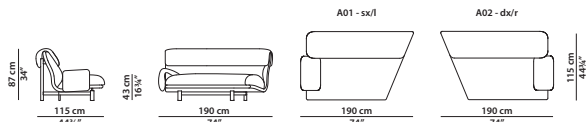

190 x 115 h87 cm - 74 x 44³/₄ h34''

A01 - Elemento angolare con bracciolo sx.
Corner module with l armrest.
A02 - Elemento angolare con bracciolo dx.
Corner module with r armrest.