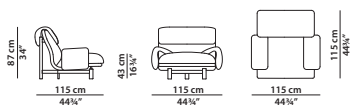

metallo nichelato satinato
satin nicked metal

115 x 115 h87 cm - 44³/₄ x 44³/₄ h34"

Poltrona. Armchair.

210 x 115 h87 cm - 82 x 44¾ h34"

Divano. Sofa.

240 x 115 h87 cm - 93½ x 44¾ h34"

Divano. Sofa.

300 x 115 h87 cm - 117 x 44¾ h34"

Divano. Sofa.

105 x 115 h87 cm - 41 x 44¾ h34"

L01 - Elemento con bracciolo sx.
Module with l armrest.
L02 - Elemento con bracciolo dx.
Module with r armrest.

120 x 115 h87 cm - 46¾ x 44¾ h34"

L09 - Elemento con bracciolo sx.
Module with l armrest.
L10 - Elemento con bracciolo dx.
Module with r armrest.

180 x 115 h87 cm - 70¼ x 44¾ h34"

A03 - Elemento angolare sx.
L corner module.
A04 - Elemento angolare dx.
R corner module.

260 x 115 h87 cm - 101½ x 44¾ h34"

A18 - Elemento angolare sx.
L corner module.
A19 - Elemento angolare dx.
R corner module.

290 x 115 h87 cm - 113 x 44¾ h34"

A22 - Elemento angolare sx.
L corner module.
A23 - Elemento angolare dx.
R corner module.

320 x 115 h87 cm - 124¾ x 44¾ h34"

A09 - Elemento angolare sx.
L corner module.
A10 - Elemento angolare dx.
R corner module.