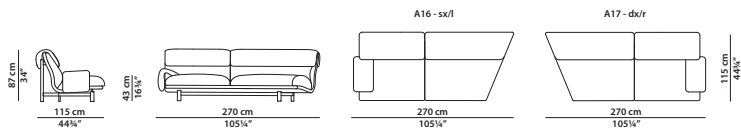

230 x 115 h87 cm - 89¾ x 44¾ h34"

L11 - Elemento con bracciolo sx.
Module with l armrest.
L12 - Elemento con bracciolo dx.
Module with r armrest.

290 x 115 h87 cm - 113 x 44¾ h34"

L07 - Elemento con bracciolo sx.
Module with l armrest.
L08 - Elemento con bracciolo dx.
Module with r armrest.

160 x 115 h87 cm - 62½ x 44¾ h34"

A11 - Elemento angolare con bracciolo sx.
Corner module with l armrest.
A12 - Elemento angolare con bracciolo dx.
Corner module with r armrest.

190 x 115 h87 cm - 74 x 44³/₄ h34''

A01 - Elemento angolare con bracciolo sx.
Corner module with l armrest.
A02 - Elemento angolare con bracciolo dx.
Corner module with r armrest.

270 x 115 h87 cm - 105¹/₄ x 44³/₄ h34''

A16 - Elemento angolare con bracciolo sx.
Corner module with l armrest.
A17 - Elemento angolare con bracciolo dx.
Corner module with r armrest.

300 x 115 h87 cm - 117 x 44³/₄ h34''

A20 - Elemento angolare con bracciolo sx.
Corner module with l armrest.
A21 - Elemento angolare con bracciolo dx.
Corner module with r armrest.

330 x 115 h87 cm - 128³/₄ x 44³/₄ h34''