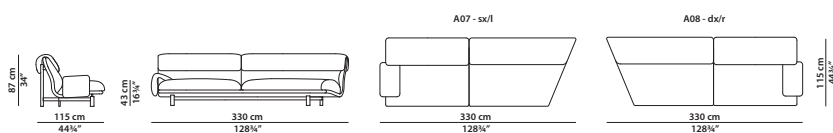

330 x 115 h87 cm - 128³/₄ x 44³/₄ h34''

A07 - Elemento angolare con bracciolo sx.
Corner module with l armrest.
A08 - Elemento angolare con bracciolo dx.
Corner module with r armrest.