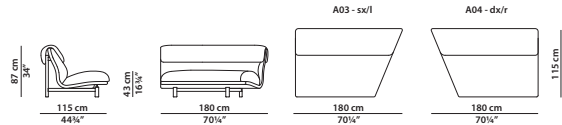

300 x 115 h87 cm - 117 x 44³/₄ h34''

A20 - Elemento angolare con bracciolo sx.
Corner module with l armrest.
A21 - Elemento angolare con bracciolo dx.
Corner module with r armrest.

330 x 115 h87 cm - 128³/₄ x 44³/₄ h34''

110 x 115 h87 cm - 43 x 44³/₄ h34''

C05 - Elemento centrale.
Central module.

140 x 115 h87 cm - 54¹/₂ x 44³/₄ h34''

C02 - Elemento centrale.
Central module.

190 x 115 h87 cm - 74 x 44³/₄ h34''

C03 - Elemento centrale.
Central module.

220 x 115 h87 cm - 85³/₄ x 44³/₄ h34''

C06 - Elemento centrale.
Central module.

280 x 115 h87 cm - 109¹/₄ x 44³/₄ h34''

C04 - Elemento centrale.
Central module.

150 x 115 h87 cm - 58½ x 44¾ h34"

A13 - Elemento angolare sx.
L corner module.
A14 - Elemento angolare dx.
R corner module.

180 x 115 h87 cm - 70¼ x 44¾ h34"

A03 - Elemento angolare sx.
L corner module.
A04 - Elemento angolare dx.
R corner module.

260 x 115 h87 cm - 101½ x 44¾ h34"

A18 - Elemento angolare sx.
L corner module.
A19 - Elemento angolare dx.
R corner module.