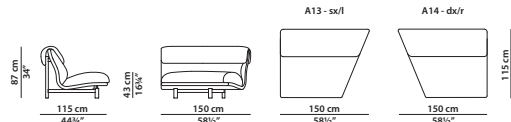

160 x 115 h87 cm - 62½ x 44¾ h34"

A11 - Elemento angolare con bracciolo sx.
Corner module with l armrest.
A12 - Elemento angolare con bracciolo dx.
Corner module with r armrest.

190 x 115 h87 cm - 74 x 44³/₄ h34''

110 x 115 h87 cm - 43 x 44³/₄ h34''

C05 - Elemento centrale.
Central module.

140 x 115 h87 cm - 54¹/₂ x 44³/₄ h34''

C02 - Elemento centrale.
Central module.

190 x 115 h87 cm - 74 x 44³/₄ h34''

C03 - Elemento centrale.
Central module.

220 x 115 h87 cm - 85³/₄ x 44³/₄ h34''

C06 - Elemento centrale.
Central module.

280 x 115 h87 cm - 109¹/₄ x 44³/₄ h34''

C04 - Elemento centrale.
Central module.

150 x 115 h87 cm - 58½ x 44¾ h34"

A13 - Elemento angolare sx.
L corner module.
A14 - Elemento angolare dx.
R corner module.

180 x 115 h87 cm - 70¼ x 44¾ h34"

A03 - Elemento angolare sx.
L corner module.
A04 - Elemento angolare dx.
R corner module.

260 x 115 h87 cm - 101½ x 44¾ h34"

A18 - Elemento angolare sx.
L corner module.
A19 - Elemento angolare dx.
R corner module.