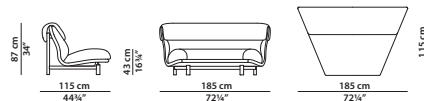

220 x 115 h87 cm - 85³/₄ x 44³/₄ h34''

C06 - Elemento centrale.
Central module.

280 x 115 h87 cm - 109¹/₄ x 44³/₄ h34''

C04 - Elemento centrale.
Central module.

150 x 115 h87 cm - 58½ x 44¾ h34"

A13 - Elemento angolare sx.
L corner module.
A14 - Elemento angolare dx.
R corner module.

180 x 115 h87 cm - 70¼ x 44¾ h34"

A03 - Elemento angolare sx.
L corner module.
A04 - Elemento angolare dx.
R corner module.

260 x 115 h87 cm - 101½ x 44¾ h34"

A18 - Elemento angolare sx.
L corner module.
A19 - Elemento angolare dx.
R corner module.

290 x 115 h87 cm - 113 x 44¾ h34"

A22 - Elemento angolare sx.
L corner module.
A23 - Elemento angolare dx.
R corner module.

320 x 115 h87 cm - 124¾ x 44¾ h34"

A09 - Elemento angolare sx.
L corner module.
A10 - Elemento angolare dx.
R corner module.

150 x 115 h87 cm - 58½ x 44¾ h34"

A05 - Elemento centrale.
Central module.

185 x 115 h87 cm - 72¼ x 44¾ h34"

A15 - Elemento centrale.
Central module.

215 x 115 h87 cm - 83¾ x 44¾ h34"

A06 - Elemento centrale.
Central module.