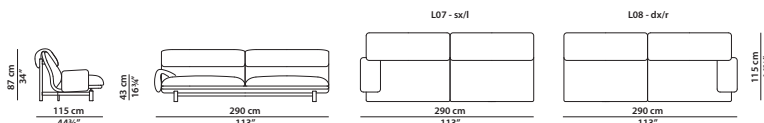

Divano. Sofa.

105 x 115 h87 cm - 41 x 44¾ h34"

L01 - Elemento con bracciolo sx.
Module with l armrest.
L02 - Elemento con bracciolo dx.
Module with r armrest.

120 x 115 h87 cm - 46¾ x 44¾ h34"

L09 - Elemento con bracciolo sx.
Module with l armrest.
L10 - Elemento con bracciolo dx.
Module with r armrest.

150 x 115 h87 cm - 58½ x 44¾ h34"

L03 - Elemento con bracciolo sx.
Module with l armrest.
L04 - Elemento con bracciolo dx.
Module with r armrest.

200 x 115 h87 cm - 78 x 44¾ h34"

L05 - Elemento con bracciolo sx.
Module with l armrest.
L06 - Elemento con bracciolo dx.
Module with r armrest.

230 x 115 h87 cm - 89¾ x 44¾ h34"

L11 - Elemento con bracciolo sx.
Module with l armrest.
L12 - Elemento con bracciolo dx.
Module with r armrest.

290 x 115 h87 cm - 113 x 44¾ h34"

L07 - Elemento con bracciolo sx.
Module with l armrest.
L08 - Elemento con bracciolo dx.
Module with r armrest.

160 x 115 h87 cm - 62½ x 44¾ h34"

A11 - Elemento angolare con bracciolo sx.
Corner module with l armrest.
A12 - Elemento angolare con bracciolo dx.
Corner module with r armrest.

190 x 115 h87 cm - 74 x 44³/₄ h34''