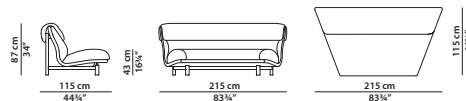

160 x 115 h87 cm - 62½ x 44¾ h34"

A11 - Elemento angolare con bracciolo sx.
Corner module with l armrest.
A12 - Elemento angolare con bracciolo dx.
Corner module with r armrest.

190 x 115 h87 cm - 74 x 44³/₄ h34''

180 x 115 h87 cm - 70¼ x 44¾ h34"

A03 - Elemento angolare sx.
L corner module.
A04 - Elemento angolare dx.
R corner module.

260 x 115 h87 cm - 101½ x 44¾ h34"

A18 - Elemento angolare sx.
L corner module.
A19 - Elemento angolare dx.
R corner module.

290 x 115 h87 cm - 113 x 44¾ h34"

A22 - Elemento angolare sx.
L corner module.
A23 - Elemento angolare dx.
R corner module.

320 x 115 h87 cm - 124¾ x 44¾ h34"

A09 - Elemento angolare sx.
L corner module.
A10 - Elemento angolare dx.
R corner module.

150 x 115 h87 cm - 58½ x 44¾ h34"

A05 - Elemento centrale.
Central module.

185 x 115 h87 cm - 72¼ x 44¾ h34"

A15 - Elemento centrale.
Central module.

215 x 115 h87 cm - 83¾ x 44¾ h34"

A06 - Elemento centrale.
Central module.