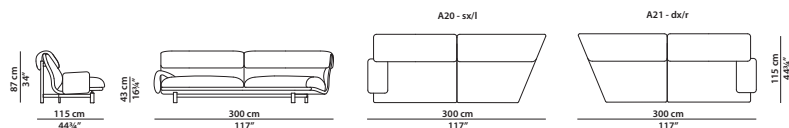

230 x 115 h87 cm - 89¾ x 44¾ h34"

L11 - Elemento con bracciolo sx.
Module with l armrest.
L12 - Elemento con bracciolo dx.
Module with r armrest.

290 x 115 h87 cm - 113 x 44¾ h34"

L07 - Elemento con bracciolo sx.
Module with l armrest.
L08 - Elemento con bracciolo dx.
Module with r armrest.

160 x 115 h87 cm - 62½ x 44¾ h34"

A11 - Elemento angolare con bracciolo sx.
Corner module with l armrest.
A12 - Elemento angolare con bracciolo dx.
Corner module with r armrest.

190 x 115 h87 cm - 74 x 44³/₄ h34''

A01 - Elemento angolare con bracciolo sx.
Corner module with l armrest.
A02 - Elemento angolare con bracciolo dx.
Corner module with r armrest.

270 x 115 h87 cm - 105¹/₄ x 44³/₄ h34''

A16 - Elemento angolare con bracciolo sx.
Corner module with l armrest.
A17 - Elemento angolare con bracciolo dx.
Corner module with r armrest.

300 x 115 h87 cm - 117 x 44³/₄ h34''

A20 - Elemento angolare con bracciolo sx.
Corner module with l armrest.
A21 - Elemento angolare con bracciolo dx.
Corner module with r armrest.

330 x 115 h87 cm - 128³/₄ x 44³/₄ h34''