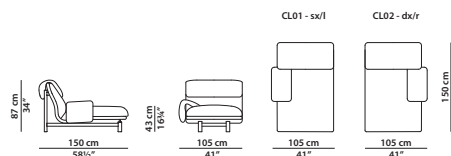

90 x 75 h43 cm - 35 x 29¼ h16¾"

Pouf.