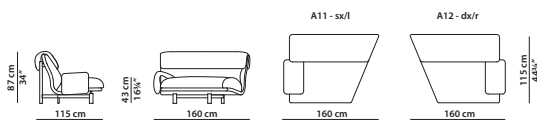

Divano. Sofa.

105 x 115 h87 cm - 41 x 44¾ h34"

L01 - Elemento con bracciolo sx.
Module with l armrest.
L02 - Elemento con bracciolo dx.
Module with r armrest.

120 x 115 h87 cm - 46¾ x 44¾ h34"

L09 - Elemento con bracciolo sx.
Module with l armrest.
L10 - Elemento con bracciolo dx.
Module with r armrest.

150 x 115 h87 cm - 58½ x 44¾ h34"

L03 - Elemento con bracciolo sx.
Module with l armrest.
L04 - Elemento con bracciolo dx.
Module with r armrest.

200 x 115 h87 cm - 78 x 44¾ h34"

L05 - Elemento con bracciolo sx.
Module with l armrest.
L06 - Elemento con bracciolo dx.
Module with r armrest.

230 x 115 h87 cm - 89¾ x 44¾ h34"

L11 - Elemento con bracciolo sx.
Module with l armrest.
L12 - Elemento con bracciolo dx.
Module with r armrest.

290 x 115 h87 cm - 113 x 44¾ h34"

L07 - Elemento con bracciolo sx.
Module with l armrest.
L08 - Elemento con bracciolo dx.
Module with r armrest.

160 x 115 h87 cm - 62½ x 44¾ h34"

A11 - Elemento angolare con bracciolo sx.
Corner module with l armrest.
A12 - Elemento angolare con bracciolo dx.
Corner module with r armrest.

190 x 115 h87 cm - 74 x 44³/₄ h34''