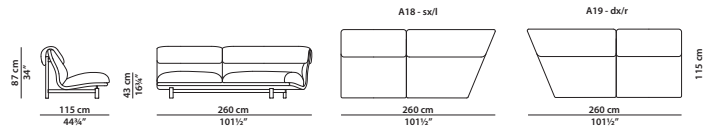

300 x 115 h87 cm - 117 x 44³/₄ h34''

A20 - Elemento angolare con bracciolo sx.
Corner module with l armrest.
A21 - Elemento angolare con bracciolo dx.
Corner module with r armrest.

330 x 115 h87 cm - 128³/₄ x 44³/₄ h34''

110 x 115 h87 cm - 43 x 44³/₄ h34''

C05 - Elemento centrale.
Central module.

140 x 115 h87 cm - 54¹/₂ x 44³/₄ h34''

C02 - Elemento centrale.
Central module.

190 x 115 h87 cm - 74 x 44³/₄ h34''

C03 - Elemento centrale.
Central module.

220 x 115 h87 cm - 85³/₄ x 44³/₄ h34''

C06 - Elemento centrale.
Central module.

280 x 115 h87 cm - 109¹/₄ x 44³/₄ h34''

C04 - Elemento centrale.
Central module.

150 x 115 h87 cm - 58½ x 44¾ h34"

A13 - Elemento angolare sx.
L corner module.
A14 - Elemento angolare dx.
R corner module.

180 x 115 h87 cm - 70¼ x 44¾ h34"

A03 - Elemento angolare sx.
L corner module.
A04 - Elemento angolare dx.
R corner module.

260 x 115 h87 cm - 101½ x 44¾ h34"

A18 - Elemento angolare sx.
L corner module.
A19 - Elemento angolare dx.
R corner module.