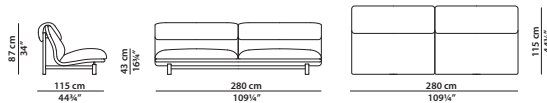

300 x 115 h87 cm - 117 x 44³/₄ h34''

A20 - Elemento angolare con bracciolo sx.
Corner module with l armrest.
A21 - Elemento angolare con bracciolo dx.
Corner module with r armrest.

330 x 115 h87 cm - 128³/₄ x 44³/₄ h34''

A07 - Elemento angolare con bracciolo sx.
Corner module with l armrest.
A08 - Elemento angolare con bracciolo dx.
Corner module with r armrest.

95 x 115 h87 cm - 37 x 44³/₄ h34''

C01 - Elemento centrale.
Central module.

110 x 115 h87 cm - 43 x 44³/₄ h34''

C05 - Elemento centrale.
Central module.

140 x 115 h87 cm - 54¹/₂ x 44³/₄ h34''

C02 - Elemento centrale.
Central module.

190 x 115 h87 cm - 74 x 44³/₄ h34''

C03 - Elemento centrale.
Central module.

220 x 115 h87 cm - 85³/₄ x 44³/₄ h34''

C06 - Elemento centrale.
Central module.

280 x 115 h87 cm - 109¹/₄ x 44³/₄ h34''

C04 - Elemento centrale.
Central module.

150 x 115 h87 cm - 58½ x 44¾ h34"

A13 - Elemento angolare sx.
L corner module.
A14 - Elemento angolare dx.
R corner module.