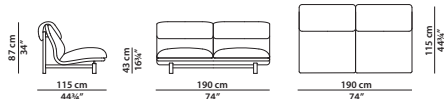

300 x 115 h87 cm - 117 x 44³/₄ h34''

A20 - Elemento angolare con bracciolo sx.
Corner module with l armrest.
A21 - Elemento angolare con bracciolo dx.
Corner module with r armrest.

330 x 115 h87 cm - 128³/₄ x 44³/₄ h34''

A07 - Elemento angolare con bracciolo sx.
Corner module with l armrest.
A08 - Elemento angolare con bracciolo dx.
Corner module with r armrest.

95 x 115 h87 cm - 37 x 44³/₄ h34''

C01 - Elemento centrale.
Central module.

110 x 115 h87 cm - 43 x 44³/₄ h34''

C05 - Elemento centrale.
Central module.

140 x 115 h87 cm - 54¹/₂ x 44³/₄ h34''

C02 - Elemento centrale.
Central module.

190 x 115 h87 cm - 74 x 44³/₄ h34''

C03 - Elemento centrale.
Central module.

220 x 115 h87 cm - 85³/₄ x 44³/₄ h34''

C06 - Elemento centrale.
Central module.

280 x 115 h87 cm - 109¹/₄ x 44³/₄ h34''

C04 - Elemento centrale.
Central module.

150 x 115 h87 cm - 58½ x 44¾ h34"

A13 - Elemento angolare sx.
L corner module.
A14 - Elemento angolare dx.
R corner module.