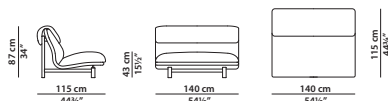

160 x 115 h87 cm - 62½ x 44¾ h34"

A11 - Elemento angolare con bracciolo sx.
Corner module with l armrest.
A12 - Elemento angolare con bracciolo dx.
Corner module with r armrest.

190 x 115 h87 cm - 74 x 44³/₄ h34''

300 x 115 h87 cm - 117 x 44³/₄ h34''

A20 - Elemento angolare con bracciolo sx.
Corner module with l armrest.
A21 - Elemento angolare con bracciolo dx.
Corner module with r armrest.

330 x 115 h87 cm - 128³/₄ x 44³/₄ h34''

A07 - Elemento angolare con bracciolo sx.
Corner module with l armrest.
A08 - Elemento angolare con bracciolo dx.
Corner module with r armrest.

95 x 115 h87 cm - 37 x 44³/₄ h34''

C01 - Elemento centrale.
Central module.

110 x 115 h87 cm - 43 x 44³/₄ h34''

C05 - Elemento centrale.
Central module.

140 x 115 h87 cm - 54¹/₂ x 44³/₄ h34''

C02 - Elemento centrale.
Central module.

190 x 115 h87 cm - 74 x 44³/₄ h34''

C03 - Elemento centrale.
Central module.