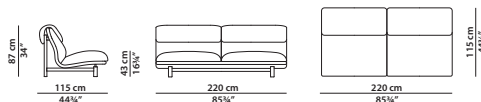

300 x 115 h87 cm - 117 x 44³/₄ h34''

A20 - Elemento angolare con bracciolo sx.
Corner module with l armrest.
A21 - Elemento angolare con bracciolo dx.
Corner module with r armrest.

330 x 115 h87 cm - 128³/₄ x 44³/₄ h34''

A07 - Elemento angolare con bracciolo sx.
Corner module with l armrest.
A08 - Elemento angolare con bracciolo dx.
Corner module with r armrest.

95 x 115 h87 cm - 37 x 44³/₄ h34''

C01 - Elemento centrale.
Central module.

110 x 115 h87 cm - 43 x 44³/₄ h34''

C05 - Elemento centrale.
Central module.

140 x 115 h87 cm - 54¹/₂ x 44³/₄ h34''

C02 - Elemento centrale.
Central module.

190 x 115 h87 cm - 74 x 44³/₄ h34''

C03 - Elemento centrale.
Central module.

220 x 115 h87 cm - 85³/₄ x 44³/₄ h34''

C06 - Elemento centrale.
Central module.

280 x 115 h87 cm - 109¹/₄ x 44³/₄ h34''

C04 - Elemento centrale.
Central module.

150 x 115 h87 cm - 58½ x 44¾ h34"

A13 - Elemento angolare sx.
L corner module.
A14 - Elemento angolare dx.
R corner module.