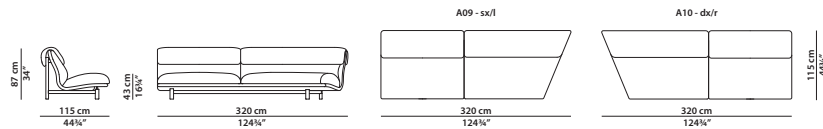

300 x 115 h87 cm - 117 x 44³/₄ h34''

A20 - Elemento angolare con bracciolo sx.
Corner module with l armrest.
A21 - Elemento angolare con bracciolo dx.
Corner module with r armrest.

330 x 115 h87 cm - 128³/₄ x 44³/₄ h34''

220 x 115 h87 cm - 85³/₄ x 44³/₄ h34''

C06 - Elemento centrale.
Central module.

280 x 115 h87 cm - 109¹/₄ x 44³/₄ h34''

C04 - Elemento centrale.
Central module.

150 x 115 h87 cm - 58½ x 44¾ h34"

A13 - Elemento angolare sx.
L corner module.
A14 - Elemento angolare dx.
R corner module.

180 x 115 h87 cm - 70¼ x 44¾ h34"

A03 - Elemento angolare sx.
L corner module.
A04 - Elemento angolare dx.
R corner module.

260 x 115 h87 cm - 101½ x 44¾ h34"

A18 - Elemento angolare sx.
L corner module.
A19 - Elemento angolare dx.
R corner module.

290 x 115 h87 cm - 113 x 44¾ h34"

A22 - Elemento angolare sx.
L corner module.
A23 - Elemento angolare dx.
R corner module.

320 x 115 h87 cm - 124¾ x 44¾ h34"

A09 - Elemento angolare sx.
L corner module.
A10 - Elemento angolare dx.
R corner module.