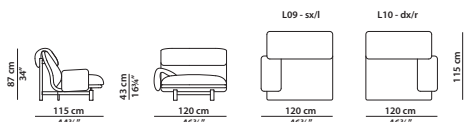

metallo nichelato satinato
satin nicked metal

115 x 115 h87 cm - 44³/₄ x 44³/₄ h34"

Poltrona. Armchair.

210 x 115 h87 cm - 82 x 44¾ h34"

Divano. Sofa.

240 x 115 h87 cm - 93½ x 44¾ h34"

Divano. Sofa.

300 x 115 h87 cm - 117 x 44¾ h34"

Divano. Sofa.

105 x 115 h87 cm - 41 x 44¾ h34"

L01 - Elemento con bracciolo sx.
Module with l armrest.
L02 - Elemento con bracciolo dx.
Module with r armrest.

120 x 115 h87 cm - 46¾ x 44¾ h34"

L09 - Elemento con bracciolo sx.
Module with l armrest.
L10 - Elemento con bracciolo dx.
Module with r armrest.

150 x 115 h87 cm - 58½ x 44¾ h34"

L03 - Elemento con bracciolo sx.
Module with l armrest.
L04 - Elemento con bracciolo dx.
Module with r armrest.

200 x 115 h87 cm - 78 x 44¾ h34"

L05 - Elemento con bracciolo sx.
Module with l armrest.
L06 - Elemento con bracciolo dx.
Module with r armrest.

230 x 115 h87 cm - 89¾ x 44¾ h34"

L11 - Elemento con bracciolo sx.
Module with l armrest.
L12 - Elemento con bracciolo dx.
Module with r armrest.

290 x 115 h87 cm - 113 x 44¾ h34"

L07 - Elemento con bracciolo sx.
Module with l armrest.
L08 - Elemento con bracciolo dx.
Module with r armrest.