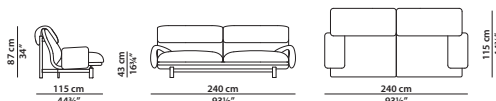

metallo nichelato satinato
satin nicked metal

115 x 115 h87 cm - 44³/₄ x 44³/₄ h34"

Poltrona. Armchair.

210 x 115 h87 cm - 82 x 44¾ h34"

Divano. Sofa.

240 x 115 h87 cm - 93½ x 44¾ h34"

Divano. Sofa.

300 x 115 h87 cm - 117 x 44¾ h34"

Divano. Sofa.

105 x 115 h87 cm - 41 x 44¾ h34"

L01 - Elemento con bracciolo sx.
Module with l armrest.
L02 - Elemento con bracciolo dx.
Module with r armrest.

120 x 115 h87 cm - 46¾ x 44¾ h34"

L09 - Elemento con bracciolo sx.
Module with l armrest.
L10 - Elemento con bracciolo dx.
Module with r armrest.

150 x 115 h87 cm - 58½ x 44¾ h34"

L03 - Elemento con bracciolo sx.
Module with l armrest.
L04 - Elemento con bracciolo dx.
Module with r armrest.

200 x 115 h87 cm - 78 x 44¾ h34"

L05 - Elemento con bracciolo sx.
Module with l armrest.
L06 - Elemento con bracciolo dx.
Module with r armrest.

230 x 115 h87 cm - 89¾ x 44¾ h34"

L11 - Elemento con bracciolo sx.
Module with l armrest.
L12 - Elemento con bracciolo dx.
Module with r armrest.

290 x 115 h87 cm - 113 x 44¾ h34"

L07 - Elemento con bracciolo sx.
Module with l armrest.
L08 - Elemento con bracciolo dx.
Module with r armrest.