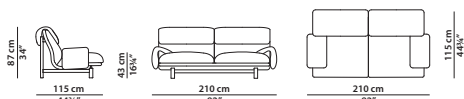

metallo nichelato satinato
satin nicked metal

115 x 115 h87 cm - 44³/₄ x 44³/₄ h34"

Poltrona. Armchair.

210 x 115 h87 cm - 82 x 44¾ h34"

Divano. Sofa.

240 x 115 h87 cm - 93½ x 44¾ h34"

Divano. Sofa.

300 x 115 h87 cm - 117 x 44¾ h34"

Divano. Sofa.

105 x 115 h87 cm - 41 x 44¾ h34"

L01 - Elemento con bracciolo sx.
Module with l armrest.
L02 - Elemento con bracciolo dx.
Module with r armrest.

120 x 115 h87 cm - 46¾ x 44¾ h34"

L09 - Elemento con bracciolo sx.
Module with l armrest.
L10 - Elemento con bracciolo dx.
Module with r armrest.

150 x 115 h87 cm - 58½ x 44¾ h34"

L03 - Elemento con bracciolo sx.
Module with l armrest.
L04 - Elemento con bracciolo dx.
Module with r armrest.

200 x 115 h87 cm - 78 x 44¾ h34"

L05 - Elemento con bracciolo sx.
Module with l armrest.
L06 - Elemento con bracciolo dx.
Module with r armrest.

230 x 115 h87 cm - 89¾ x 44¾ h34"

L11 - Elemento con bracciolo sx.
Module with l armrest.
L12 - Elemento con bracciolo dx.
Module with r armrest.

290 x 115 h87 cm - 113 x 44¾ h34"

L07 - Elemento con bracciolo sx.
Module with l armrest.
L08 - Elemento con bracciolo dx.
Module with r armrest.