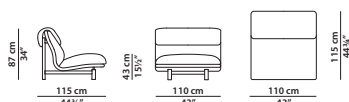

160 x 115 h87 cm - 62½ x 44¾ h34"

A11 - Elemento angolare con bracciolo sx.
Corner module with l armrest.
A12 - Elemento angolare con bracciolo dx.
Corner module with r armrest.

190 x 115 h87 cm - 74 x 44³/₄ h34''

300 x 115 h87 cm - 117 x 44³/₄ h34''

A20 - Elemento angolare con bracciolo sx.
Corner module with l armrest.
A21 - Elemento angolare con bracciolo dx.
Corner module with r armrest.

330 x 115 h87 cm - 128³/₄ x 44³/₄ h34''

A07 - Elemento angolare con bracciolo sx.
Corner module with l armrest.
A08 - Elemento angolare con bracciolo dx.
Corner module with r armrest.

95 x 115 h87 cm - 37 x 44³/₄ h34''

C01 - Elemento centrale.
Central module.

110 x 115 h87 cm - 43 x 44³/₄ h34''

C05 - Elemento centrale.
Central module.

140 x 115 h87 cm - 54¹/₂ x 44³/₄ h34''

C02 - Elemento centrale.
Central module.

190 x 115 h87 cm - 74 x 44³/₄ h34''

C03 - Elemento centrale.
Central module.