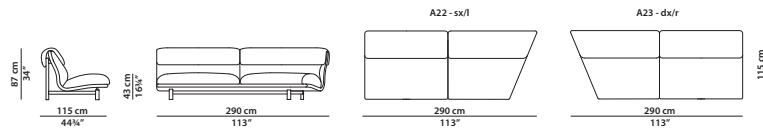

300 x 115 h87 cm - 117 x 44³/₄ h34''

A20 - Elemento angolare con bracciolo sx.
Corner module with l armrest.
A21 - Elemento angolare con bracciolo dx.
Corner module with r armrest.

330 x 115 h87 cm - 128³/₄ x 44³/₄ h34''

220 x 115 h87 cm - 85³/₄ x 44³/₄ h34''

C06 - Elemento centrale.
Central module.

280 x 115 h87 cm - 109¹/₄ x 44³/₄ h34''

C04 - Elemento centrale.
Central module.

150 x 115 h87 cm - 58½ x 44¾ h34"

A13 - Elemento angolare sx.
L corner module.
A14 - Elemento angolare dx.
R corner module.

180 x 115 h87 cm - 70¼ x 44¾ h34"

A03 - Elemento angolare sx.
L corner module.
A04 - Elemento angolare dx.
R corner module.

260 x 115 h87 cm - 101½ x 44¾ h34"

A18 - Elemento angolare sx.
L corner module.
A19 - Elemento angolare dx.
R corner module.

290 x 115 h87 cm - 113 x 44¾ h34"

A22 - Elemento angolare sx.
L corner module.
A23 - Elemento angolare dx.
R corner module.

320 x 115 h87 cm - 124¾ x 44¾ h34"

A09 - Elemento angolare sx.
L corner module.
A10 - Elemento angolare dx.
R corner module.