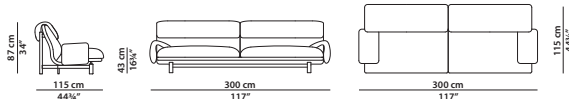

metallo nichelato satinato
satin nicked metal

115 x 115 h87 cm - 44³/₄ x 44³/₄ h34"

Poltrona. Armchair.

210 x 115 h87 cm - 82 x 44¾ h34"

Divano. Sofa.

240 x 115 h87 cm - 93½ x 44¾ h34"

Divano. Sofa.

300 x 115 h87 cm - 117 x 44¾ h34"

Divano. Sofa.

105 x 115 h87 cm - 41 x 44¾ h34"

L01 - Elemento con bracciolo sx.
Module with l armrest.
L02 - Elemento con bracciolo dx.
Module with r armrest.

120 x 115 h87 cm - 46¾ x 44¾ h34"

L09 - Elemento con bracciolo sx.
Module with l armrest.
L10 - Elemento con bracciolo dx.
Module with r armrest.

150 x 115 h87 cm - 58½ x 44¾ h34"

L03 - Elemento con bracciolo sx.
Module with l armrest.
L04 - Elemento con bracciolo dx.
Module with r armrest.

200 x 115 h87 cm - 78 x 44¾ h34"

L05 - Elemento con bracciolo sx.
Module with l armrest.
L06 - Elemento con bracciolo dx.
Module with r armrest.

230 x 115 h87 cm - 89¾ x 44¾ h34"

L11 - Elemento con bracciolo sx.
Module with l armrest.
L12 - Elemento con bracciolo dx.
Module with r armrest.

290 x 115 h87 cm - 113 x 44¾ h34"

L07 - Elemento con bracciolo sx.
Module with l armrest.
L08 - Elemento con bracciolo dx.
Module with r armrest.