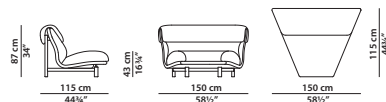

220 x 115 h87 cm - 85³/₄ x 44³/₄ h34''

C06 - Elemento centrale.
Central module.

280 x 115 h87 cm - 109¹/₄ x 44³/₄ h34''

C04 - Elemento centrale.
Central module.

150 x 115 h87 cm - 58½ x 44¾ h34"

A13 - Elemento angolare sx.
L corner module.
A14 - Elemento angolare dx.
R corner module.

180 x 115 h87 cm - 70¼ x 44¾ h34"

A03 - Elemento angolare sx.
L corner module.
A04 - Elemento angolare dx.
R corner module.

260 x 115 h87 cm - 101½ x 44¾ h34"

A18 - Elemento angolare sx.
L corner module.
A19 - Elemento angolare dx.
R corner module.

290 x 115 h87 cm - 113 x 44¾ h34"

A22 - Elemento angolare sx.
L corner module.
A23 - Elemento angolare dx.
R corner module.

320 x 115 h87 cm - 124¾ x 44¾ h34"

A09 - Elemento angolare sx.
L corner module.
A10 - Elemento angolare dx.
R corner module.

150 x 115 h87 cm - 58½ x 44¾ h34"

A05 - Elemento centrale.
Central module.

185 x 115 h87 cm - 72¼ x 44¾ h34"

A15 - Elemento centrale.
Central module.

215 x 115 h87 cm - 83¾ x 44¾ h34"

A06 - Elemento centrale.
Central module.