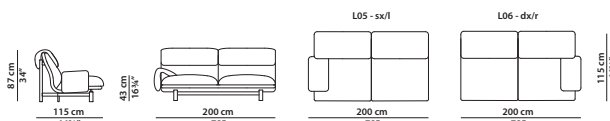

metallo nichelato satinato
satin nicked metal

115 x 115 h87 cm - 44³/₄ x 44³/₄ h34"

Poltrona. Armchair.

210 x 115 h87 cm - 82 x 44¾ h34"

Divano. Sofa.

240 x 115 h87 cm - 93½ x 44¾ h34"

Divano. Sofa.

300 x 115 h87 cm - 117 x 44¾ h34"

Divano. Sofa.

105 x 115 h87 cm - 41 x 44¾ h34"

L01 - Elemento con bracciolo sx.
Module with l armrest.
L02 - Elemento con bracciolo dx.
Module with r armrest.

120 x 115 h87 cm - 46¾ x 44¾ h34"

L09 - Elemento con bracciolo sx.
Module with l armrest.
L10 - Elemento con bracciolo dx.
Module with r armrest.

150 x 115 h87 cm - 58½ x 44¾ h34"

L03 - Elemento con bracciolo sx.
Module with l armrest.
L04 - Elemento con bracciolo dx.
Module with r armrest.

200 x 115 h87 cm - 78 x 44¾ h34"

L05 - Elemento con bracciolo sx.
Module with l armrest.
L06 - Elemento con bracciolo dx.
Module with r armrest.

230 x 115 h87 cm - 89¾ x 44¾ h34"

L11 - Elemento con bracciolo sx.
Module with l armrest.
L12 - Elemento con bracciolo dx.
Module with r armrest.

290 x 115 h87 cm - 113 x 44¾ h34"

L07 - Elemento con bracciolo sx.
Module with l armrest.
L08 - Elemento con bracciolo dx.
Module with r armrest.