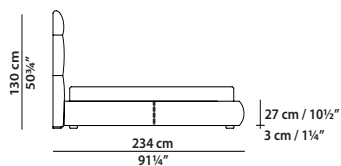

# COUCHE

Baxter P.

258 x 234 | Kashmir Sucre | Midnight Powder + Gun

Struttura sommier con quattro fasce smontabili in legno d'abete. Testata in multistrato cileno e sagoma in abete. **A richiesta è possibile avere la testata divisa in 2 parti con un supplemento del 12%**. Imbottitura in poliuretano espanso a densità differenziata con rivestimento in piuma d'oca lavata e sterilizzata. Retro testata rifinita in velluto. Piedini in faggio tinto noce. **Materasso acquistabile separatamente.**

Headboard available in soft leathers only. **S**  
It should be remembered that the price is set by the leather in the higher category.

258 x 234 h130 | 2,25 m<sup>3</sup>

Letto. Rete con doghe in legno  
160 x 200 cm, 62½ x 78"  
compresa nel prezzo.  
Bed. 160 x 200 cm, 62½ x 78"  
slatted base included.

258 x 234 h130 | 2,45 m<sup>3</sup>

Letto. Rete con doghe in legno  
180 x 200 cm, 70¼ x 78"  
compresa nel prezzo.  
Bed. 180 x 200 cm, 70¼ x 78"  
slatted base included.

258 x 234 h130 | 2,60 m<sup>3</sup>

Letto. Rete con doghe in legno  
200 x 200 cm, 78 x 78"  
compresa nel prezzo.  
Bed. 200 x 200 cm, 78 x 78"  
slatted base included.