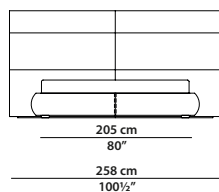

Headboard available in soft leathers only. **S**  
It should be remembered that the price is set by the leather in the higher category.

258 x 234 h130 | 2,25 m<sup>3</sup>

Letto. Rete con doghe in legno  
160 x 200 cm, 62½ x 78"  
compresa nel prezzo.  
Bed. 160 x 200 cm, 62½ x 78"  
slatted base included.

258 x 234 h130 | 2,45 m<sup>3</sup>

Letto. Rete con doghe in legno  
180 x 200 cm, 70¼ x 78"  
compresa nel prezzo.  
Bed. 180 x 200 cm, 70¼ x 78"  
slatted base included.

258 x 234 h130 | 2,60 m<sup>3</sup>

Letto. Rete con doghe in legno  
200 x 200 cm, 78 x 78"  
compresa nel prezzo.  
Bed. 200 x 200 cm, 78 x 78"  
slatted base included.