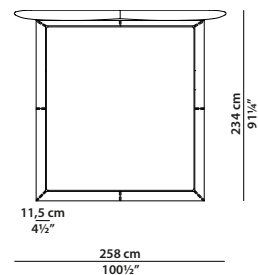

Headboard available in soft leathers only. **S**  
It should be remembered that the price is set by the leather in the higher category.

258 x 234 h130 | 2,25 m<sup>3</sup>

Letto. Rete con doghe in legno  
160 x 200 cm, 62½ x 78"  
compresa nel prezzo.  
Bed. 160 x 200 cm, 62½ x 78"  
slatted base included.

258 x 234 h130 | 2,45 m<sup>3</sup>

Letto. Rete con doghe in legno  
180 x 200 cm, 70¼ x 78"  
compresa nel prezzo.  
Bed. 180 x 200 cm, 70¼ x 78"  
slatted base included.

258 x 234 h130 | 2,60 m<sup>3</sup>

Letto. Rete con doghe in legno  
200 x 200 cm, 78 x 78"  
compresa nel prezzo.  
Bed. 200 x 200 cm, 78 x 78"  
slatted base included.