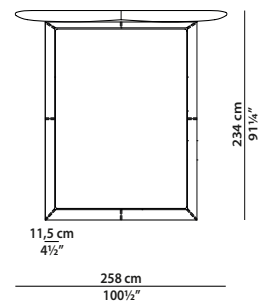

# COUCHE

Baxter P.

258 x 234 | Kashmir Sucre | Midnight Powder + Gun

Struttura sommier con quattro fasce smontabili in legno d'abete. Testata in multistrato cileno e sagoma in abete. **A richiesta è possibile avere la testata divisa in 2 parti con un supplemento del 12%**. Imbottitura in poliuretano espanso a densità differenziata con rivestimento in piuma d'oca lavata e sterilizzata. Retro testata rifinita in velluto. Piedini in faggio tinto noce. **Materasso acquistabile separatamente.**

Headboard available in soft leathers only. **S**  
It should be remembered that the price is set by the leather in the higher category.

258 x 234 h130 | 2,25 m<sup>3</sup>

Letto. Rete con doghe in legno  
160 x 200 cm, 62½ x 78"  
compresa nel prezzo.  
Bed. 160 x 200 cm, 62½ x 78"  
slatted base included.

258 x 234 h130 | 2,45 m<sup>3</sup>

Letto. Rete con doghe in legno  
180 x 200 cm, 70¼ x 78"  
compresa nel prezzo.  
Bed. 180 x 200 cm, 70¼ x 78"  
slatted base included.

258 x 234 h130 | 2,60 m<sup>3</sup>

Letto. Rete con doghe in legno  
200 x 200 cm, 78 x 78"  
compresa nel prezzo.  
Bed. 200 x 200 cm, 78 x 78"  
slatted base included.