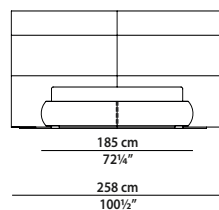

# COUCHE

Baxter P.

258 x 234 | Kashmir Sucre | Midnight Powder + Gun

Struttura sommier con quattro fasce smontabili in legno d'abete. Testata in multistrato cileno e sagoma in abete. **A richiesta è possibile avere la testata divisa in 2 parti con un supplemento del 12%**. Imbottitura in poliuretano espanso a densità differenziata con rivestimento in piuma d'oca lavata e sterilizzata. Retro testata rifinita in velluto. Piedini in faggio tinto noce. **Materasso acquistabile separatamente.**

Headboard available in soft leathers only. **S**  
It should be remembered that the price is set by the leather in the higher category.

258 x 234 h130 | 2,25 m<sup>3</sup>

Letto. Rete con doghe in legno  
160 x 200 cm, 62½ x 78"  
compresa nel prezzo.  
Bed. 160 x 200 cm, 62½ x 78"  
slatted base included.

258 x 234 h130 | 2,45 m<sup>3</sup>

Letto. Rete con doghe in legno  
180 x 200 cm, 70¼ x 78"  
compresa nel prezzo.  
Bed. 180 x 200 cm, 70¼ x 78"  
slatted base included.

258 x 234 h130 | 2,60 m<sup>3</sup>

Letto. Rete con doghe in legno  
200 x 200 cm, 78 x 78"  
compresa nel prezzo.  
Bed. 200 x 200 cm, 78 x 78"  
slatted base included.