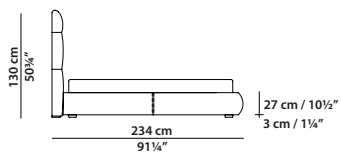

Headboard available in soft leathers only. **S**  
It should be remembered that the price is set by the leather in the higher category.

258 x 234 h130 | 2,25 m<sup>3</sup>

Letto. Rete con doghe in legno  
160 x 200 cm, 62½ x 78"  
compresa nel prezzo.  
Bed. 160 x 200 cm, 62½ x 78"  
slatted base included.

258 x 234 h130 | 2,45 m<sup>3</sup>

Letto. Rete con doghe in legno  
180 x 200 cm, 70¼ x 78"  
compresa nel prezzo.  
Bed. 180 x 200 cm, 70¼ x 78"  
slatted base included.

258 x 234 h130 | 2,60 m<sup>3</sup>

Letto. Rete con doghe in legno  
200 x 200 cm, 78 x 78"  
compresa nel prezzo.  
Bed. 200 x 200 cm, 78 x 78"  
slatted base included.