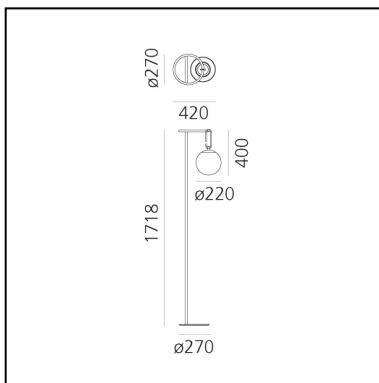

nh 22 Terra

Neri&Hu

IP20    Dimmerabile: 

LUMINAIRE

- Watt : **13,5W**
- Flusso luminoso emesso: **1142lm**
- CCT: **0K**
- Efficiency: **75%**
- Efficacy: **87.83lm/W**
- CRI: **80**

DESCRIZIONE

Con nh continua la ricerca sull'interazione dinamica di esperienza, dettaglio, materiale, forma e luce che Neri&Hu sta sviluppando con Artemide. La scelta dei materiali è una perfetta sintesi tra tradizione e innovazione, espressione di un design responsabile e sostenibile anche grazie all'uso di una sorgente LED retrofit a basso consumo. Come ogni progetto disegnato da Neri&Hu, anche nh è reinterpretazione della cultura e della tradizionale orientale, in una continua riflessione contemporanea. Attraverso una leggerezza sorprendete e gesti elementari nh costruisce un paesaggio di elementi che generano, singoli o combinati tra loro, un equilibrio compositivo non statico caratterizzato dall'eleganza nell'accostamento di colori e matericità.

CODICE PRODOTTO: 1271010A

CARATTERISTICHE

- Codice articolo: **1271010A**
- Colore: **Nero/ottone**
- Installazione: **Terra**
- Materiale: **Vetro soffiato, ottone spazzolato**
- Serie: **Design Collection**
- Ambiente di utilizzo: **Interni**
- design by: **Neri&Hu**

DIMENSIONI

- Lunghezza: **cm 42**
- Larghezza: **cm 27**
- Altezza: **cm 171.8**
- Diametro: **cm 22**
- Diametro base: **cm 27**

SORGENTI NON FORNITE

- Categoria: **LED RETROFIT**
- Numero: **1**
- Watt: **17W**
- Attacco: **E27**