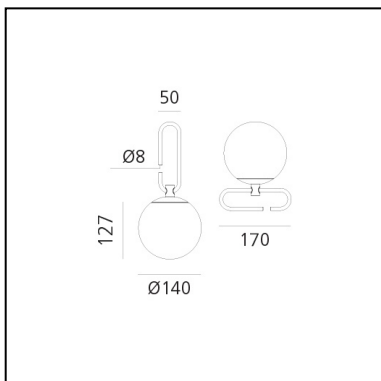

nh1217

Neri&Hu

IP20   

LUMINAIRE

- Watt : **4W**
- Tensione di alimentazione: **220-240V**
- Flusso luminoso emesso: **257lm**
- CCT: **3000K**
- Efficiency: **80%**
- Efficacy: **64.31lm/W**
- CRI: **0**

Note

Lunghezza massima della lampadina: 80mm. Diametro massimo della lampadina: 50mm.

DESCRIZIONE

Con nh continua la ricerca sull'interazione dinamica di esperienza, dettaglio, materiale, forma e luce che Neri&Hu sta sviluppando con Artemide. La scelta dei materiali è una perfetta sintesi tra tradizione e innovazione, espressione di un design responsabile e sostenibile anche grazie all'uso di una sorgente LED retrofit a basso consumo. Come ogni progetto disegnato da Neri&Hu, anche nh è reinterpretazione della cultura e della tradizionale orientale, in una continua riflessione contemporanea. Attraverso una leggerezza sorprendete e gesti elementari nh costruisce un paesaggio di elementi che generano, singoli o combinati tra loro, un equilibrio compositivo non statico caratterizzato dall'eleganza nell'accostamento di colori e matericità.

CODICE PRODOTTO: 1217010A

CARATTERISTICHE

- Codice articolo: **1217010A**
- Colore: **Ottone**
- Installazione: **Tavolo**
- Materiale: **Vetro soffiato, ottone spazzolato**
- Serie: **Design Collection**
- Ambiente di utilizzo: **Interni**
- design by: **Neri&Hu**

DIMENSIONI

- Lunghezza: **cm 32**
- Diametro: **cm 14**
- Lunghezza base: **cm 17**
- Larghezza base: **cm 5**

SORGENTI NON FORNITE

- Categoria: **LED RETROFIT**
- Numero: **1**
- Watt: **5W**
- Attacco: **E14**