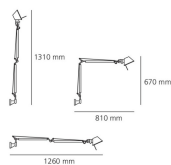

SCHEMA PRODOTTO

Tolomeo Parete

Struttura a bracci mobili in alluminio lucidato; diffusore in alluminio anodizzato opaco o alluminio brillantato; snodi e supporto parete in alluminio brillantato. Sistema di equilibratura a molle. Codice riferito solo al corpo lampada.

Alluminio

LED Dimmable

 N/D° IP20

W	Dimensioni	Flusso Luminoso (lm)	Color	Code	Nome del prodotto
10W	H 67 cm	410lm	●	A004800	Tolomeo parete - Led Alluminio

Accessori

Code

TOLOMEO SUPPORTO PARETE
NEW

A025150