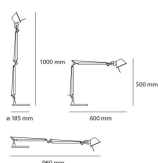

Tolomeo Tavolo Midi

Lampada da tavolo, estensione di gamma delle serie Tolomeo. Mantenendo le dimensioni contenute del diffusore della Tolomeo micro, incrementa la potenza a 9W ed estende le dimensioni di struttura e bracci permettendone l'utilizzo su tavoli operativi e scrivanie. Codice riferito solo al corpo lampada.

Alluminio ● Grigio Antracite ●

LED Dimmable

◆ N/D° IP20

W	Dimensioni	Flusso Luminoso (lm)	Color	Code	Nome del prodotto
9W	H 50 cm	350lm	●	A015100	Tolomeo Midi Led alluminio
			●	A015120	Tolomeo Midi Led grigio antracite