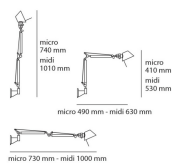

SCHEMA PRODOTTO

Tolomeo Parete micro

Struttura a bracci mobili in alluminio lucidato; diffusore in alluminio anodizzato opaco; snodi e supporto parete in alluminio brillantato. Sistema di equilibratura a molle. Codice riferito solo al corpo lampda.

Alluminio

LED Dimmable

N/D° IP20

W	Dimensioni	Flusso Luminoso (lm)	Color	Code	Nome del prodotto
8W	H 41 cm	350lm		A010300	Tolomeo micro parete - Led Alluminio

Accessori

Code

TOLOMEO SUPPORTO PARETE
NEW

A025150