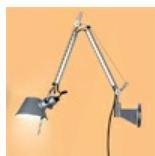

SCHEMA PRODOTTO

Tolomeo Parete micro

Struttura a bracci mobili in alluminio lucidato; diffusore in alluminio anodizzato opaco; snodi e supporto parete in alluminio brillantato. Sistema di equilibratura a molle. Codice riferito solo al corpo lampda.

Alluminio

LED Dimmable

N/D° IP20

W	Dimensioni	Flusso Luminoso (lm)	Color	Code	Nome del prodotto
8W	H 41 cm	350lm		A010300	Tolomeo micro parete - Led Alluminio

Accessori

Code

TOLOMEO SUPPORTO PARETE
NEW

A025150