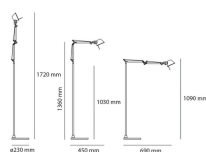

SCHEDA PRODOTTO

Tolomeo Terra Micro

Base e struttura a bracci mobili in alluminio lucidato; diffusore orientabile in tutte le direzioni in alluminio anodizzato opaco; snodo in alluminio brillantato. Sistema di equilibratura a molle. Codice riferito solo al corpo lampada.

Alluminio

Undimmable

W	Dimensioni	Flusso Luminoso (lm)	Color	Code	Nome del prodotto
46W	H 109 cm			A010900	Tolomeo micro Terra - Alluminio

Accessori

Code

TOLOMEO TERRA SNODO

A014000

TOLOMEO MICRO SUPPORTO
TERRA