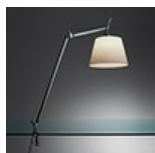

### Tolomeo Tavolo Mega

Materiali: struttura a bracci mobili in alluminio lucidato; diffusore in carta pergamena, in raso di seta o in tessuto nero supportato da materiale plastico; snodi e morsetto in alluminio brillantato. Funzionalità: diffusore disponibile in tre dimensioni, orientabile in tutte le direzioni. Sistema di equilibratura a molle. Codice riferito solo al corpo lampada.

Alluminio Nero

LED Dimmable

N/D° IP20

W	Dimensioni	Flusso Luminoso (lm)	Color	Code	Nome del prodotto
31W	H 200 cm	1500lm		0761010A	Tolomeo Mega Tavolo LED - Alluminio - dimmerabile
		1800lm		0762010A	Tolomeo Mega Tavolo LED - Alluminio - con dimmer
				0762030A	Tolomeo Mega Tavolo LED - Nero - con dimmer
				0761030A	Tolomeo Mega Tavolo LED - Nero - dimmerabile