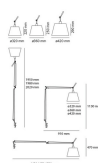

### Tolomeo Tavolo Mega

Materiali: struttura a bracci mobili in alluminio lucidato; diffusore in carta pergamena, in raso di seta o in tessuto nero supportato da materiale plastico; snodi e morsetto in alluminio brillantato. Funzionalità: diffusore disponibile in tre dimensioni, orientabile in tutte le direzioni. Sistema di equilibratura a molle. Codice riferito solo al corpo lampada.

Alluminio Nero

LED Dimmable

N/D° IP20

W	Dimensioni	Flusso Luminoso (lm)	Color	Code	Nome del prodotto
31W	H 200 cm	1500lm		0761010A	Tolomeo Mega Tavolo LED - Alluminio - dimmerabile
		1800lm		0762010A	Tolomeo Mega Tavolo LED - Alluminio - con dimmer
				0762030A	Tolomeo Mega Tavolo LED - Nero - con dimmer
				0761030A	Tolomeo Mega Tavolo LED - Nero - dimmerabile

		Code
	TOLOMEO MEGA DIFF.TESSUTO NRO D.320	0772010A
	TOLOMEO MEGA DIFF.TESSUTO NRO D.360	0772020A
	TOLOMEO MEGA DIFF.TESSUTO NRO D.420	0772030A
	TOLOMEO MEGA DIFF.PERG.320	0780010A
	TOLOMEO MEGA DIFF.PERG.360	0780020A
	TOLOMEO MEGA DIFF.PERG.420	0780030A
	TOLOMEO MEGA DIFF.RASO 320	0781010A
	TOLOMEO MEGA DIFF.RASO 360	0781020A
	TOLOMEO MEGA DIFF.RASO 420	0781030A
	TOLOMEO MORSETTO	A004100
	TOLOMEO SUPP.TAVOLO FISSO	A004200