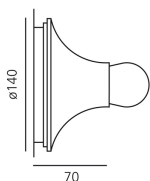

Teti

Lampada da parete/soffitto in resina termoplastica.

Arancione Trasparente

Bianco
Lucido

Grigio Antracite
Trasparente

Trasparente

Parete/Soffitto

N/D° IP20

W	Dimensioni	Flusso Luminoso (lm)	Color	Code	Nome del prodotto
28W	14 cm	345lm		A048110	Teti Arancione
				A048120	Teti Bianco
				A048150	Teti Grigio antracite
				A048100	Teti Trasparente

› Vico Magistretti