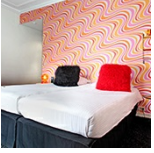

Progetti

› Vintage Hotel