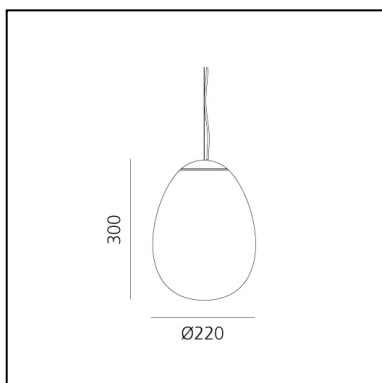

Stellar Nebula - 22

BIG - Bjarke Ingels Group

IP20   Dimmerabile: +  -

LUMINAIRE

- Watt : **12W**
- Flusso luminoso emesso: **800lm**
- CCT: **3000K**
- CRI: **90**
- Dimmable Typology: **Push**

DESCRIZIONE

DIMENSIONI

- Altezza: **cm 30**
- Diametro: **cm 22**