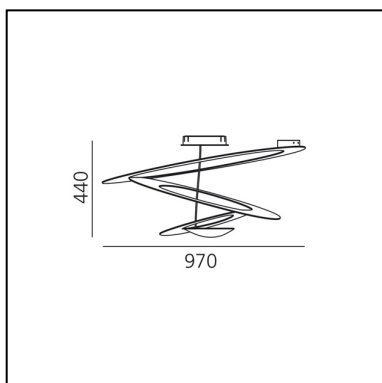

Pirce Soffitto LED - 3000K - Bianco

Giuseppe Maurizio Scutellà

IP20    Dimmerabile:  +  -

LUMINAIRE

- Watt : **44W**
- Tensione di alimentazione: **220V-240V**
- Flusso luminoso emesso: **3313lm**
- CCT: **3000K**
- Efficiency: **82%**
- Efficacy: **75.30lm/W**
- CRI: **90**
- Dimmable Typology: **Push**

CODICE PRODOTTO: 1253110A

CARATTERISTICHE

- Codice articolo: **1253110A**
- Colore: **Bianco**
- Installazione: **Soffitto**
- Materiale: **Alluminio**
- Serie: **Design Collection**
- Ambiente di utilizzo: **Interni**
- Area di utilizzo: **Residential**
- Emissione: **Indiretta**
- design by: **Giuseppe Maurizio Scutellà**

DIMENSIONI

- Larghezza: **cm 97**
- Altezza: **cm 44**
- Prova del filo incandescente: **650°**

SORGENTI INCLUSE

- Categoria: **Led**
- Numero: **1**
- Watt: **44W**
- Flusso luminoso emesso: **4230lm**
- Temperatura Colore (K): **3000K**
- CRI: **90**
- Color Tolerance: **MacAdam 2SDCM**